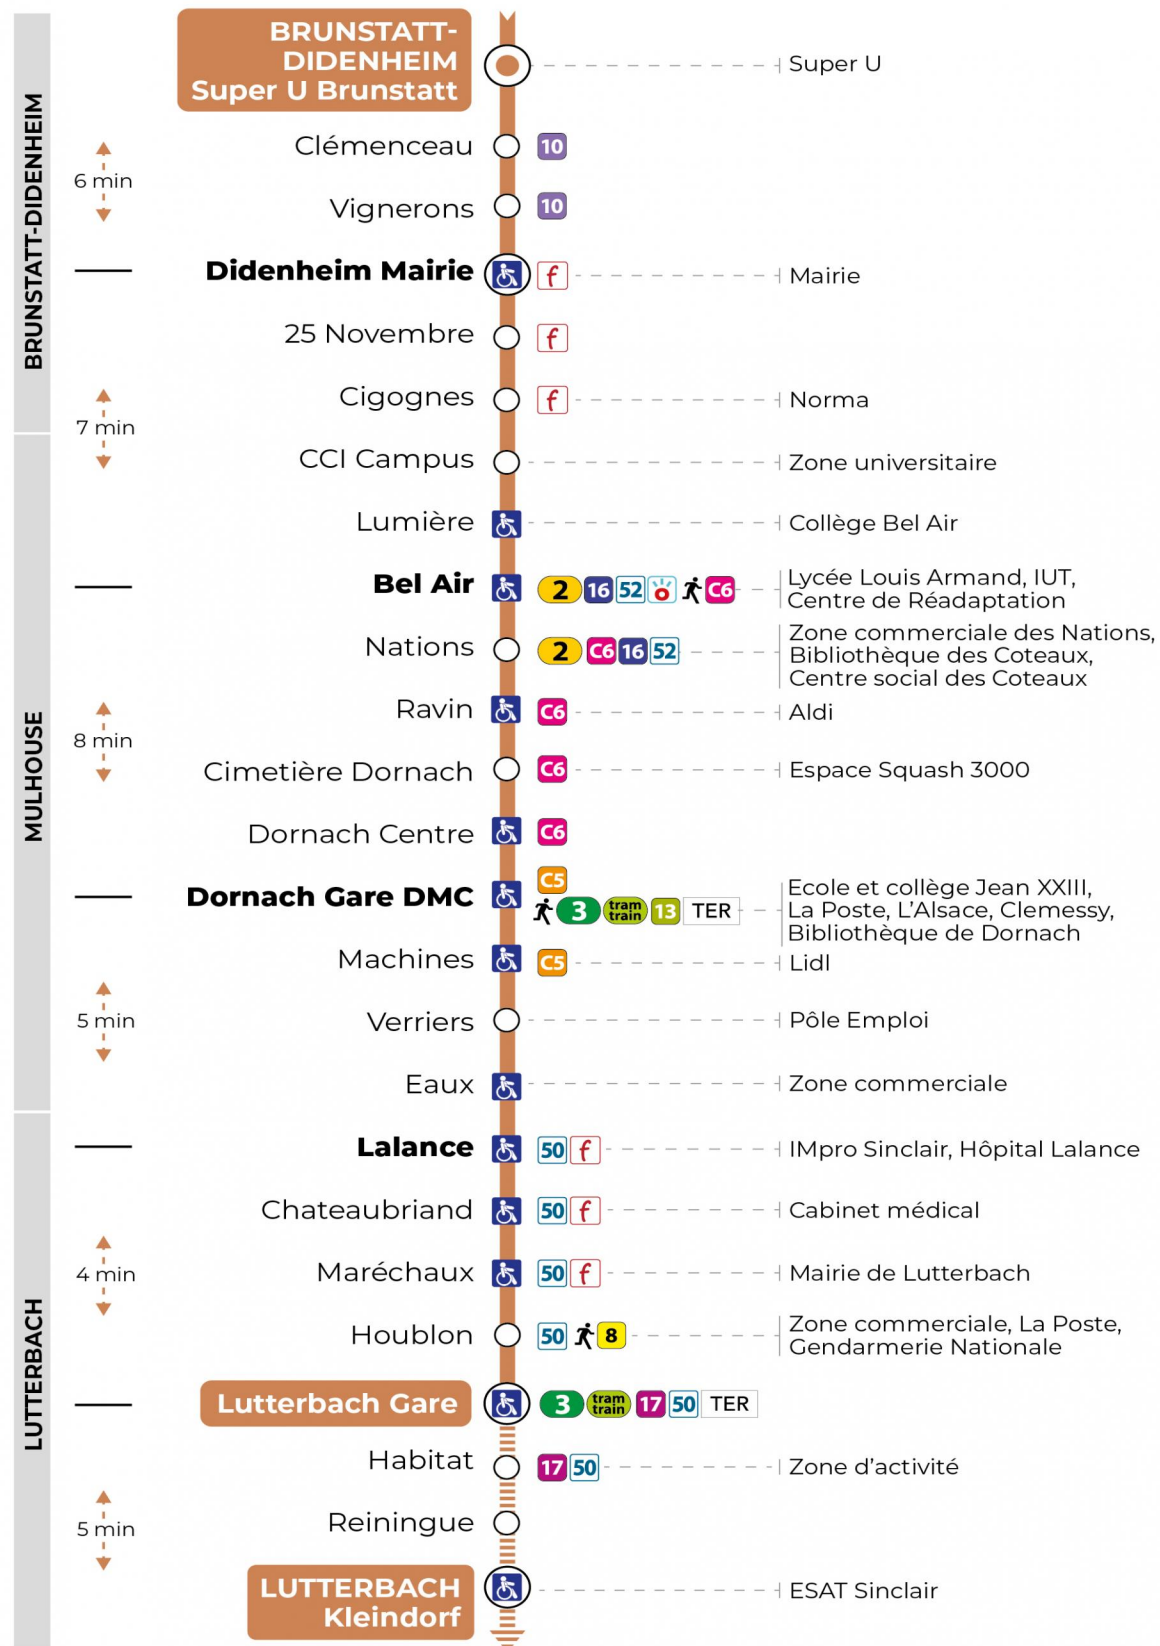

Valables du 29 juin au 1er septembre 2024 inclus

Gültig vom 29. Juni bis zum 1. September 2024
Valid from June 29, to September 1, 2024

Lundi à vendredi

Montag bis Freitag
Monday to Friday

6h	7h	8h	9h	10h	11h	12h	13h	14h	15h	16h	17h	18h
56	15 ^t 44	05 31				16 33 ^t 45	06 33	01		01 32 46	02 24 45	02 15 44

t : Terminus KLEINDORF

Samedi

Samstag
Saturday

7h	8h	9h	10h	11h	12h	13h	14h	15h	16h	17h	18h
14	14				03	16			15	16	16
44	44				34	48			45	47	44

Dimanche et jours fériés

Sonntag und Feiertage
Sunday and bank holidays

9h	10h	11h	12h	13h	14h	15h	16h	17h
26 ^a		26 ^a		26 ^a		26 ^a		26 ^a

a : Desserte effectuée par un véhicule de 4 places (non accessible aux usagers en fauteuil roulant)

Le plus proche
TABAC BETTY
19 rue Aristide Briand
Lutterbach

Votre bus en direct

Flashez ce QR-Code pour connaître le prochain passage en temps réel

Arrêt accessible
 Correspondance bus / tram à proximité