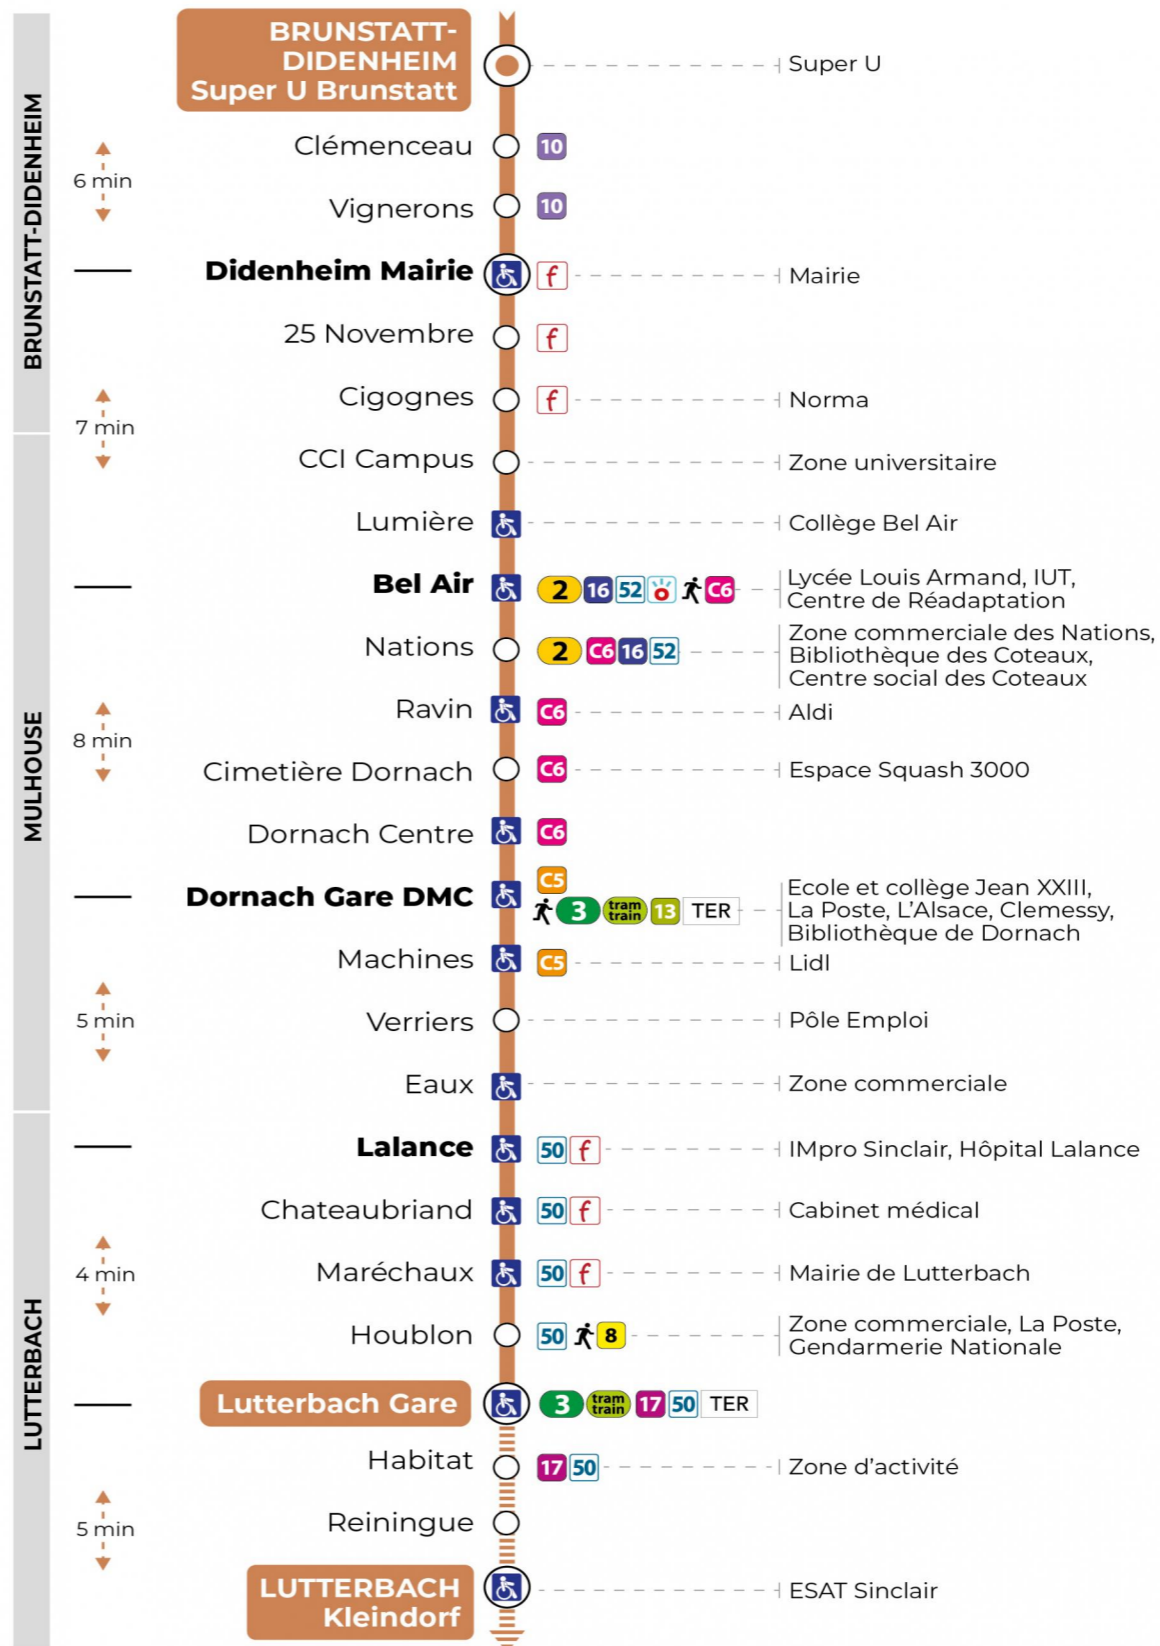

Valables du 29 juin au 1er septembre 2024 inclus

Gültig vom 29. Juni bis zum 1. September 2024
Valid from June 29, to September 1, 2024

Lundi à vendredi

Montag bis Freitag
Monday to Friday

6h	7h	8h	9h	10h	11h	12h	13h	14h	15h	16h	17h	18h
54	13 ^t 42	03 29				13 31 ^t 43	04 31 59		59	29 43 59	21 42 59	13 42

t : Terminus KLEINDORF

Samedi

Samstag
Saturday

7h	8h	9h	10h	11h	12h	13h	14h	15h	16h	17h	18h
12	12				01	14			12	13	13
42	42				32	46			42	44	42

Dimanche et jours fériés

Sonntag und Feiertage
Sunday and bank holidays

9h	10h	11h	12h	13h	14h	15h	16h	17h
24 ^a		24 ^a		24 ^a		24 ^a		24 ^a

a : Desserte effectuée par un véhicule de 4 places (non accessible aux usagers en fauteuil roulant)

Le plus proche
TABAC DE LA TUILERIE
1 rue Josué Hofer
Mulhouse

Votre bus en direct

Flashez ce QR-Code pour connaître le prochain passage en temps réel

Arrêt accessible
 Correspondance bus / tram à proximité