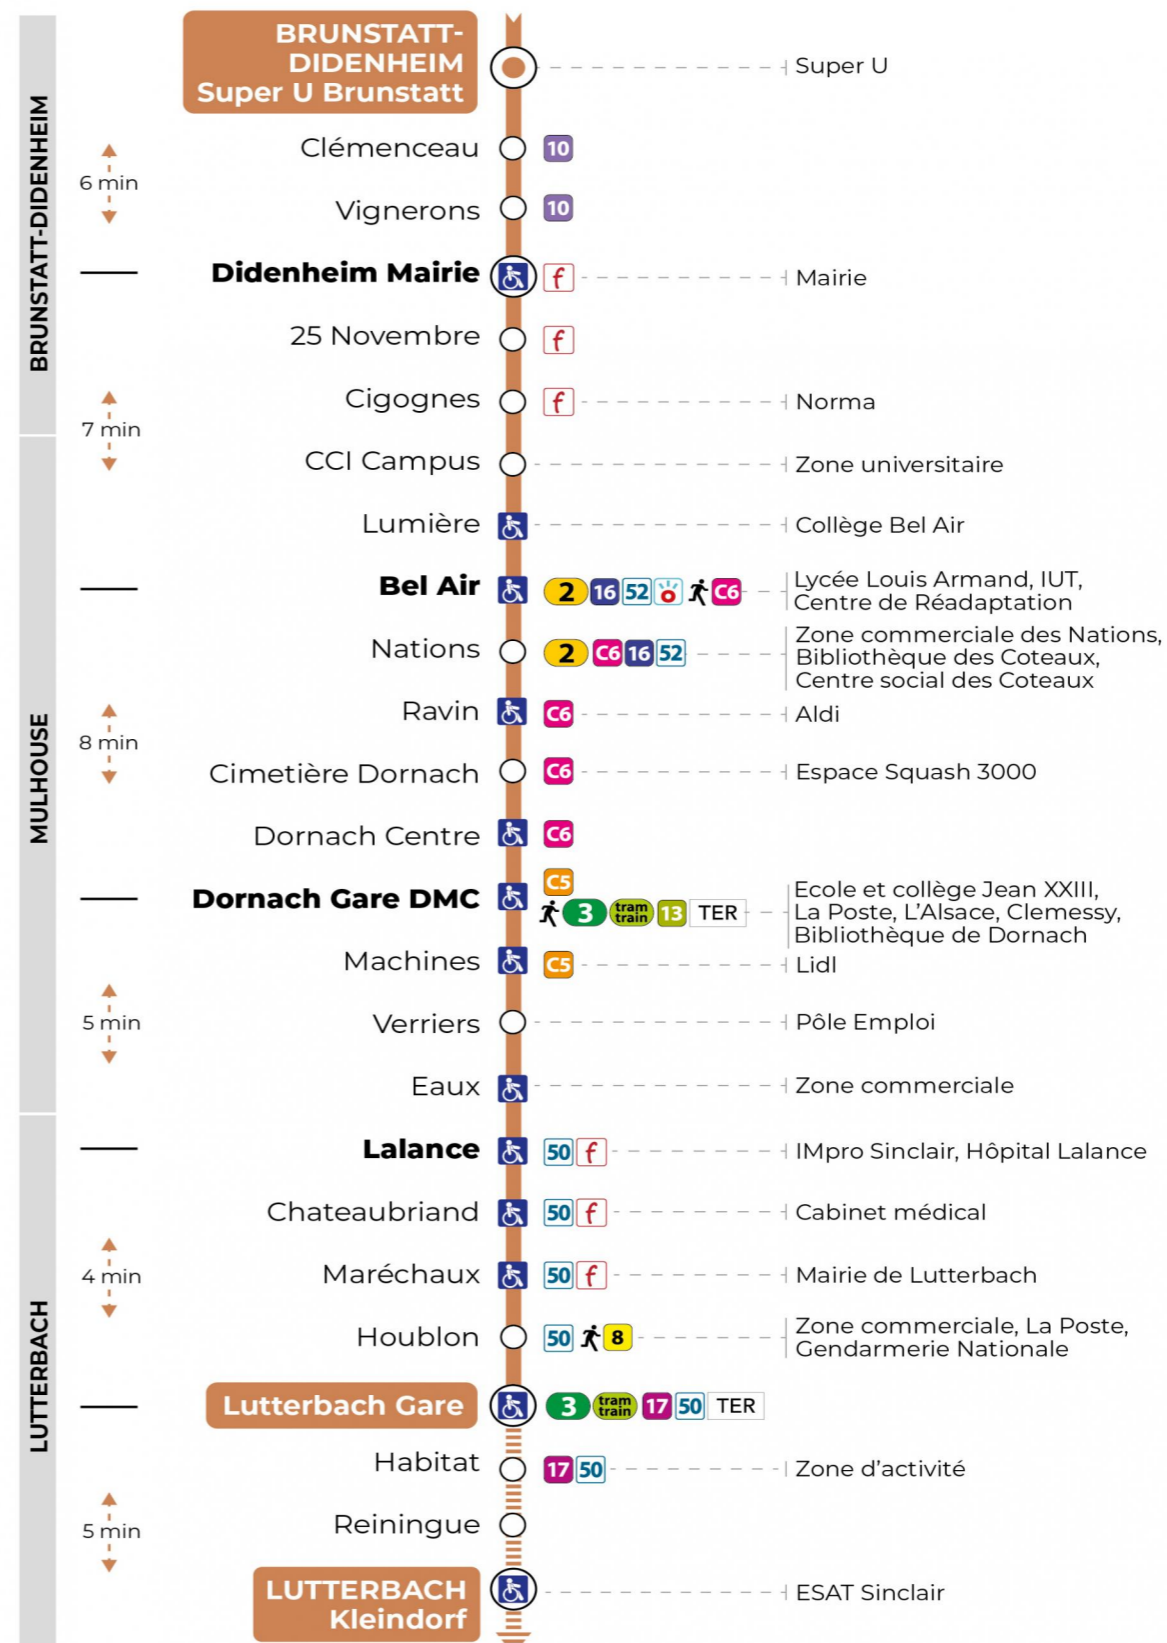

14 arrêt EAUX

direction LUTTERBACH GARE / KLEINDORF

Valables du 29 juin au 1er septembre 2024 inclus

Gültig vom 29. Juni bis zum 1. September 2024
Valid from June 29, to September 1, 2024

Lundi à vendredi

Montag bis Freitag
Monday to Friday

6h	7h	8h	9h	10h	11h	12h	13h	14h	15h	16h	17h	18h
54	13^t	03				13	04		59	29	21	13
	42	29				31^t	31			43	42	42
						43	59			59	59	

t : Terminus KLEINDORF

Samedi

Samstag
Saturday

7h	8h	9h	10h	11h	12h	13h	14h	15h	16h	17h	18h
12	12				01	14			12	13	13
42	42				32	46			42	44	42

Dimanche et jours fériés

Sonntag und Feiertage
Sunday and bank holidays

9h	10h	11h	12h	13h	14h	15h	16h	17h
24^a		24^a		24^a		24^a		24^a

a : Desserte effectuée par un véhicule de 4 places (non accessible aux usagers en fauteuil roulant)

Le plus proche
TABAC DE LA TUILERIE
1 rue Josué Hofer
Mulhouse

Votre bus en direct

Flashez ce QR-Code pour connaître le prochain passage en temps réel

SAE:652

Arrêt accessible
 Correspondance bus / tram à proximité

(DCM - ETE 2024)