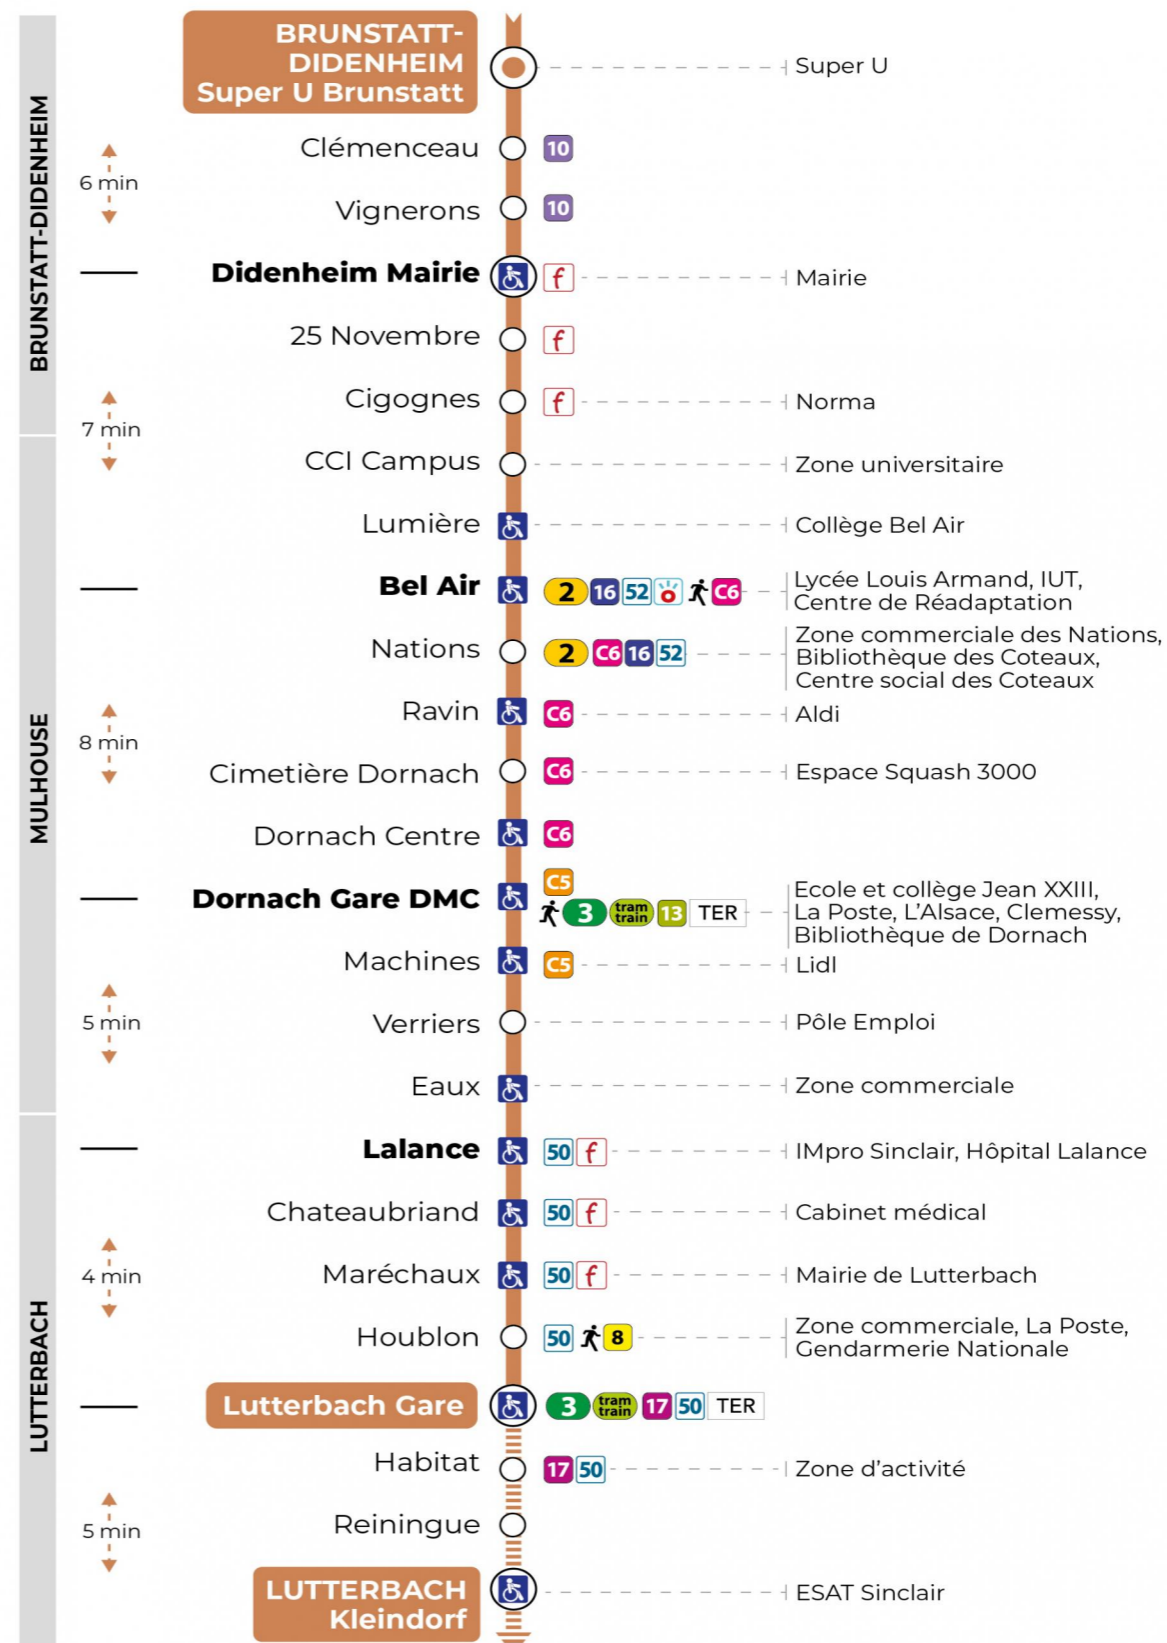

14 arrêt VERRIERS direction LUTTERBACH GARE / KLEINDORF

Valables du 29 juin au 1er septembre 2024 inclus

Gültig vom 29. Juni bis zum 1. September 2024
Valid from June 29, to September 1, 2024

Lundi à vendredi

Montag bis Freitag
Monday to Friday

6h	7h	8h	9h	10h	11h	12h	13h	14h	15h	16h	17h	18h
51	10 ^t 39	00 26				10 28 ^t 40	01 28 56		56	26 40 56	18 39 56	10 39

t : Terminus KLEINDORF

Samedi

Samstag
Saturday

7h	8h	9h	10h	11h	12h	13h	14h	15h	16h	17h	18h
09	09			58	29	11			09	10	10
39	39					43			39	41	39

Dimanche et jours fériés

Sonntag und Feiertage
Sunday and bank holidays

9h	10h	11h	12h	13h	14h	15h	16h	17h
21 ^a		21 ^a		21 ^a		21 ^a		21 ^a

a : Desserte effectuée par un véhicule de 4 places (non accessible aux usagers en fauteuil roulant)

Le plus proche
TABAC DE LA TUILERIE
1 rue Josué Hofer
Mulhouse

Votre bus en direct
Flashez ce QR-Code pour connaître le prochain passage en temps réel

Arrêt accessible
 Correspondance bus / tram à proximité