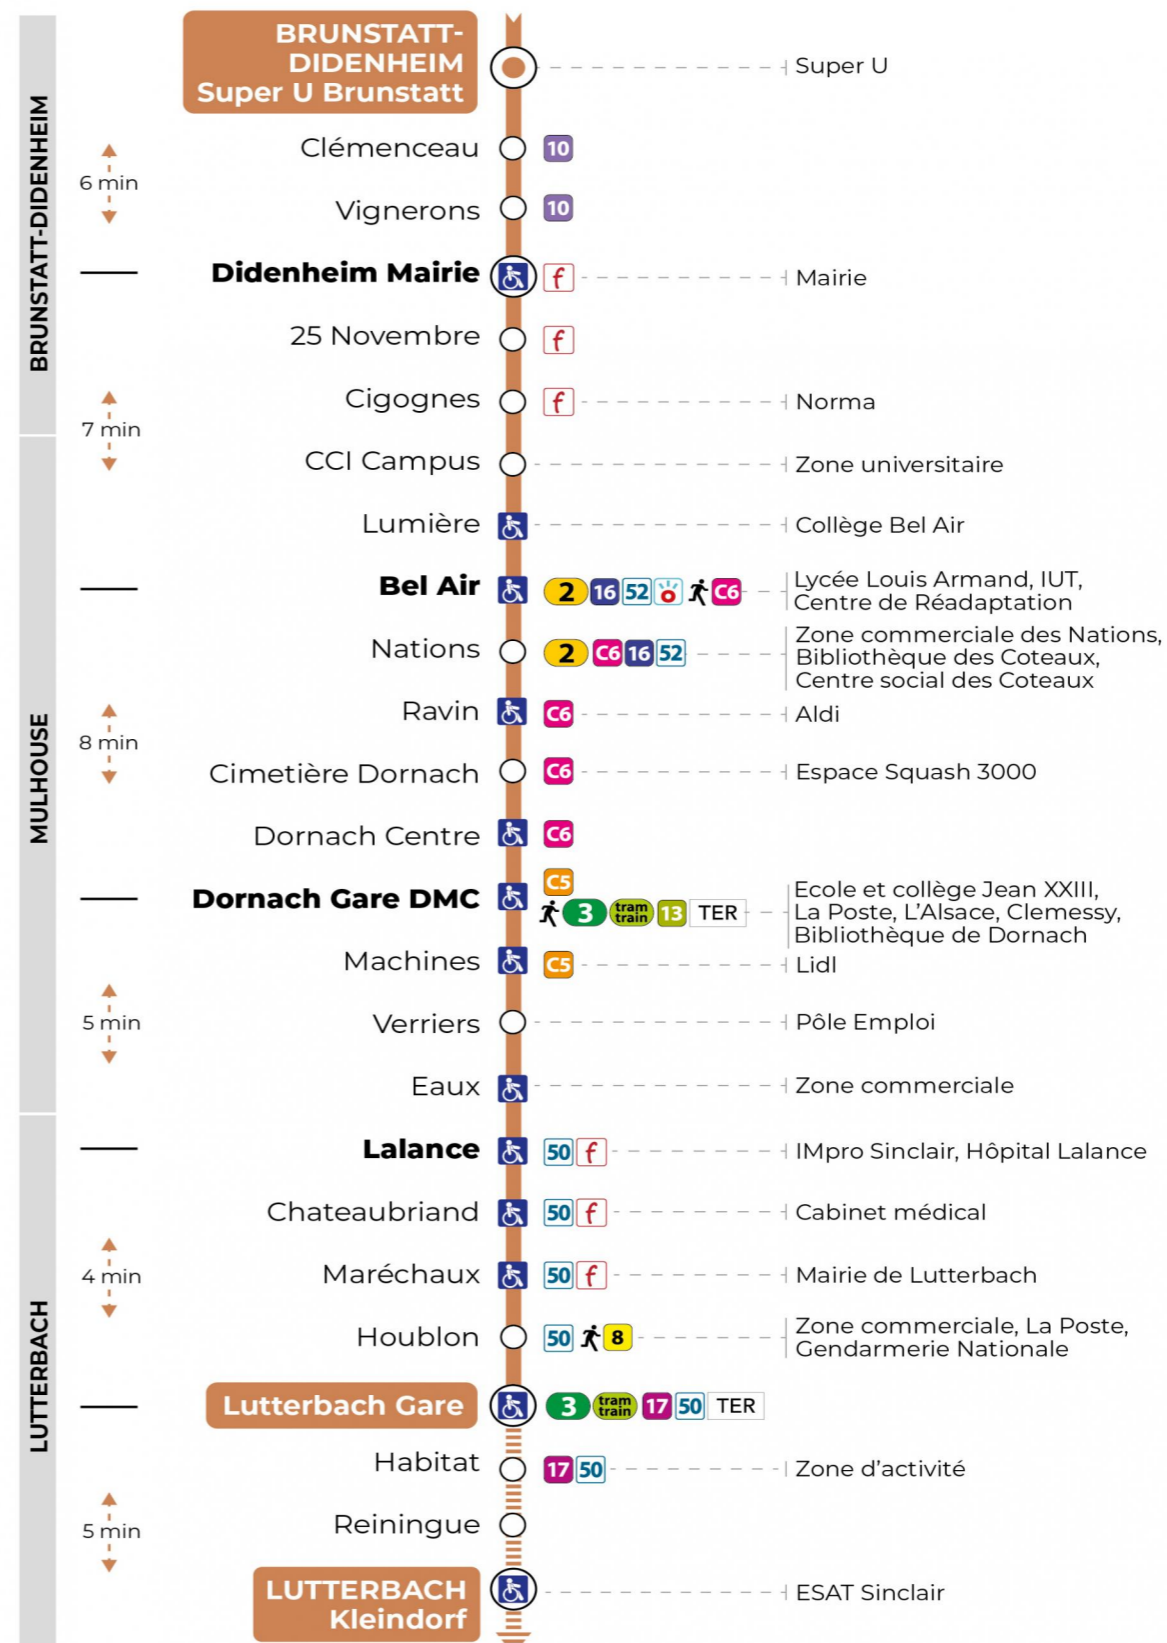

# 14 arrêt MACHINES

t : Terminus KLEINDORF

### Dimanche et jours fériés

Sonntag und Feiertage  
Sunday and bank holidays

9h	10h	11h	12h	13h	14h	15h	16h	17h
20 <sup>a</sup>		20 <sup>a</sup>		20 <sup>a</sup>		20 <sup>a</sup>		20 <sup>a</sup>

a : Desserte effectuée par un véhicule de 4 places (non accessible aux usagers en fauteuil roulant)

**Le plus proche**  
**TABAC DE LA TUILERIE**  
1 rue Josué Hofer  
Mulhouse

**Votre bus en direct**

Flashez ce QR-Code pour connaître le prochain passage en temps réel

SAE:1209

Arrêt accessible  
 Correspondance bus / tram à proximité