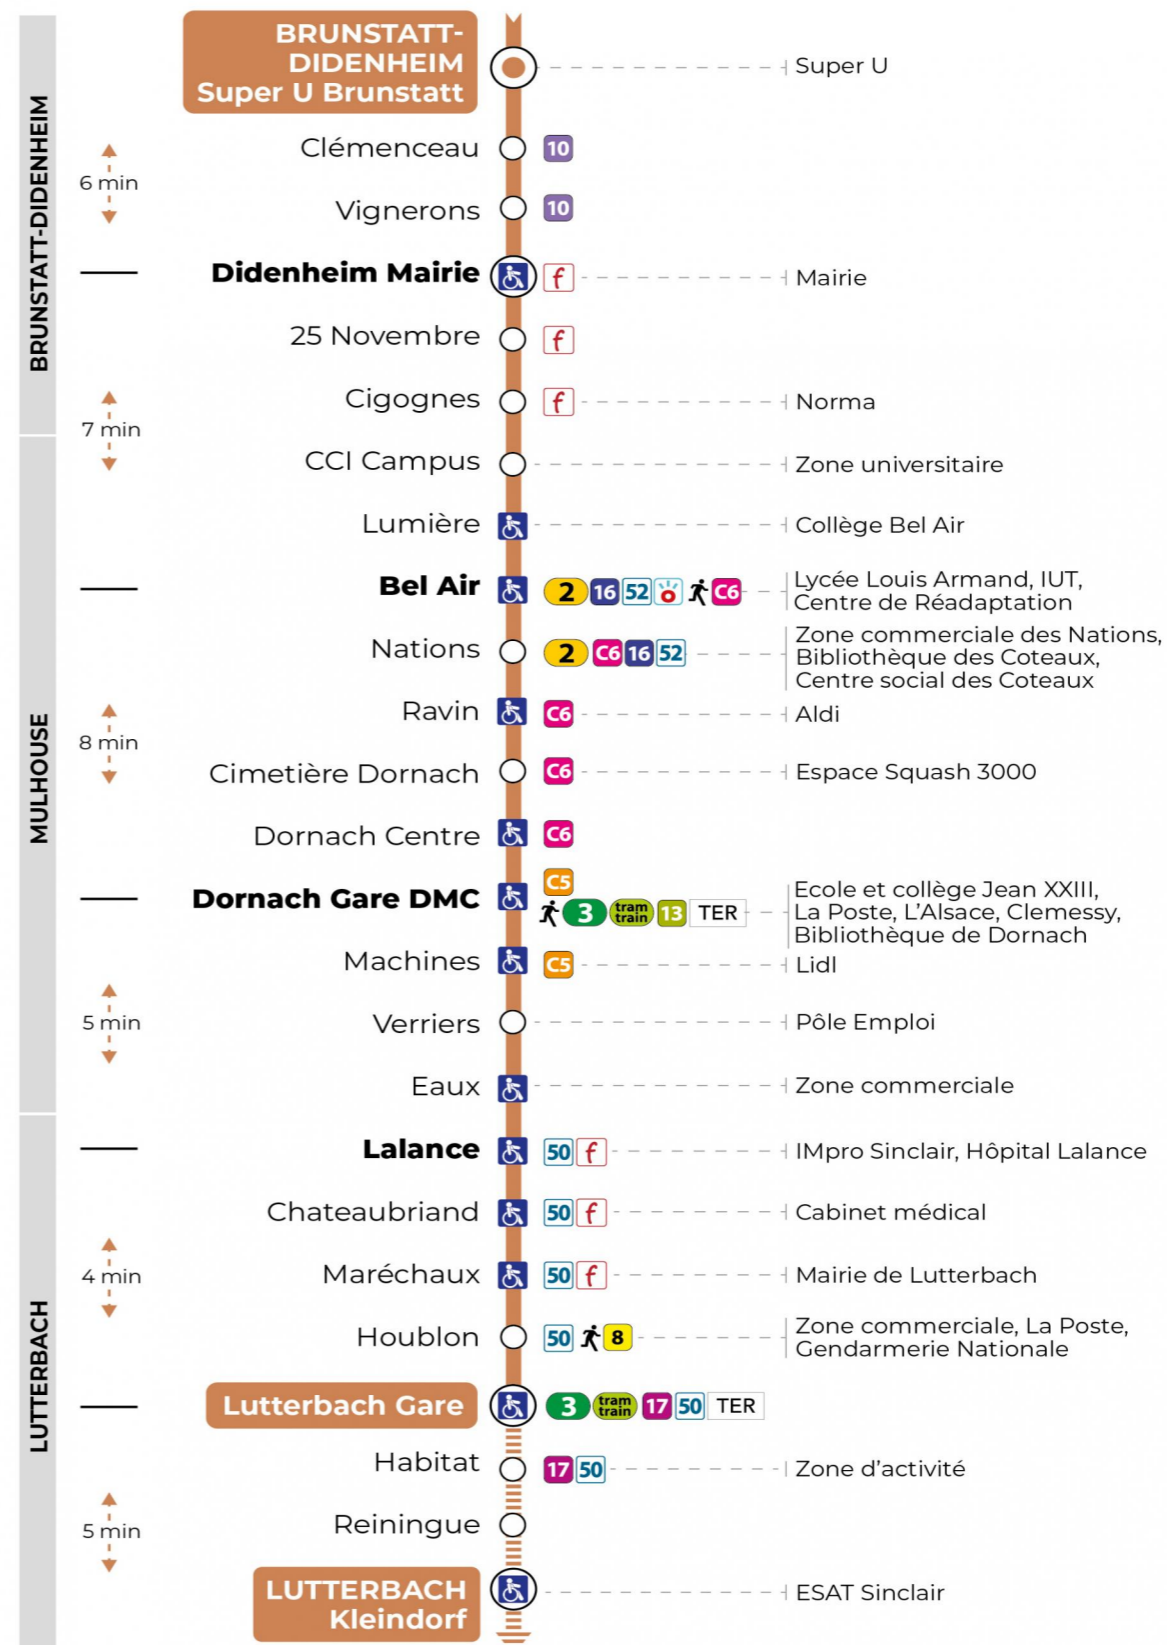

t : Terminus KLEINDORF

### Dimanche et jours fériés

Sonntag und Feiertage  
Sunday and bank holidays

9h	10h	11h	12h	13h	14h	15h	16h	17h
17 <sup>a</sup>		17 <sup>a</sup>		17 <sup>a</sup>		17 <sup>a</sup>		17 <sup>a</sup>

a : Desserte effectuée par un véhicule de 4 places (non accessible aux usagers en fauteuil roulant)

**Le plus proche**  
**TABAC BURG**  
25 Bd des Nations  
Mulhouse

#### Votre bus en direct

Flashez ce QR-Code pour  
connaître le prochain  
passage en temps réel

SAE:5160

Arrêt accessible

Correspondance bus / tram à proximité

(DCM - ETE 2024)