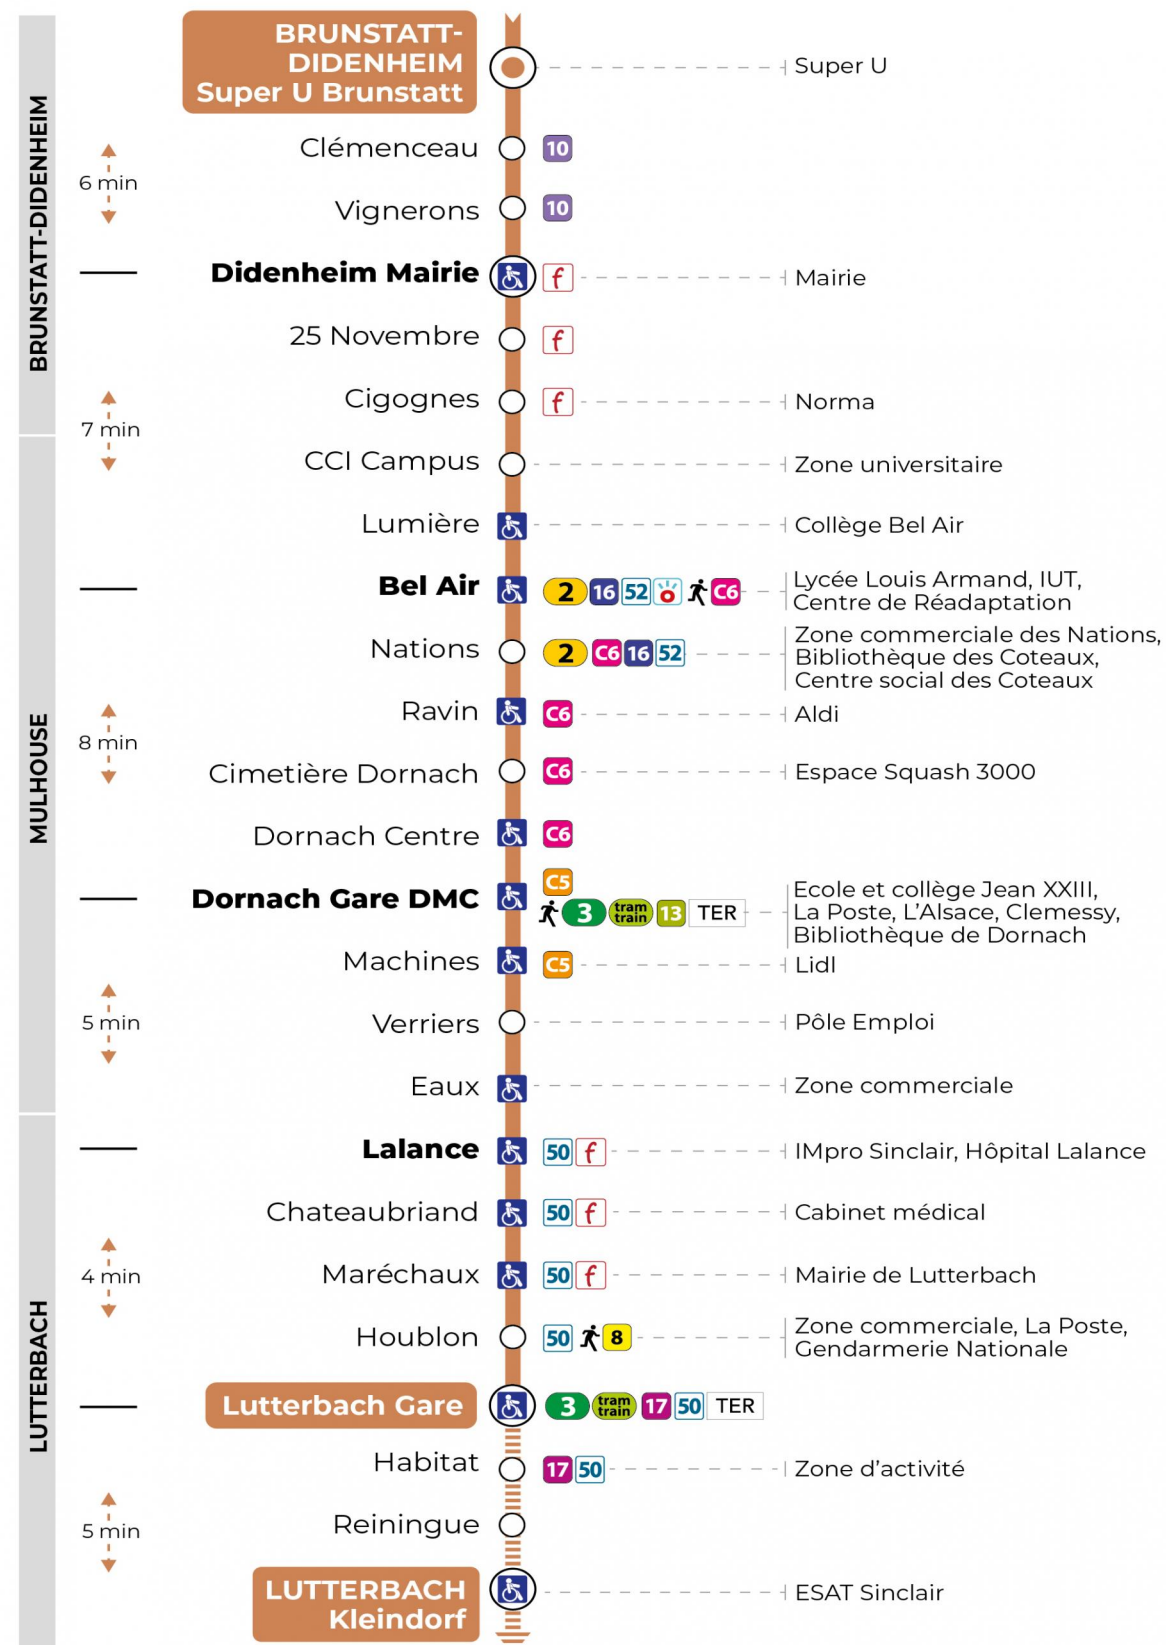

14 arrêt BEL AIR direction LUTTERBACH GARE / KLEINDORF

Valables du 29 juin au 1er septembre 2024 inclus

Gültig vom 29. Juni bis zum 1. September 2024
Valid from June 29, to September 1, 2024

Lundi à vendredi

Montag bis Freitag
Monday to Friday

6h	7h	8h	9h	10h	11h	12h	13h	14h	15h	16h	17h	18h
44	02^t	18				02	20		48	18	09	02
	31					20^t	48			32	31	32
	52					32				48	48	
						53						

t : Terminus KLEINDORF

Samedi

Samstag
Saturday

7h	8h	9h	10h	11h	12h	13h	14h	15h	16h	17h	18h
02	01			50	21	03			01	02	02
31	31					35			31	33	31

Dimanche et jours fériés

Sonntag und Feiertage
Sunday and bank holidays

9h	10h	11h	12h	13h	14h	15h	16h	17h
12^a		12^a		12^a		12^a		12^a

a : Desserte effectuée par un véhicule de 4 places (non accessible aux usagers en fauteuil roulant)

Le plus proche
TABAC BURG
25 Bd des Nations
Mulhouse

Votre bus en direct

Flashez ce QR-Code pour connaître le prochain passage en temps réel

SAE:61

Arrêt accessible
 Correspondance bus / tram à proximité

(DCM - ETE 2024)