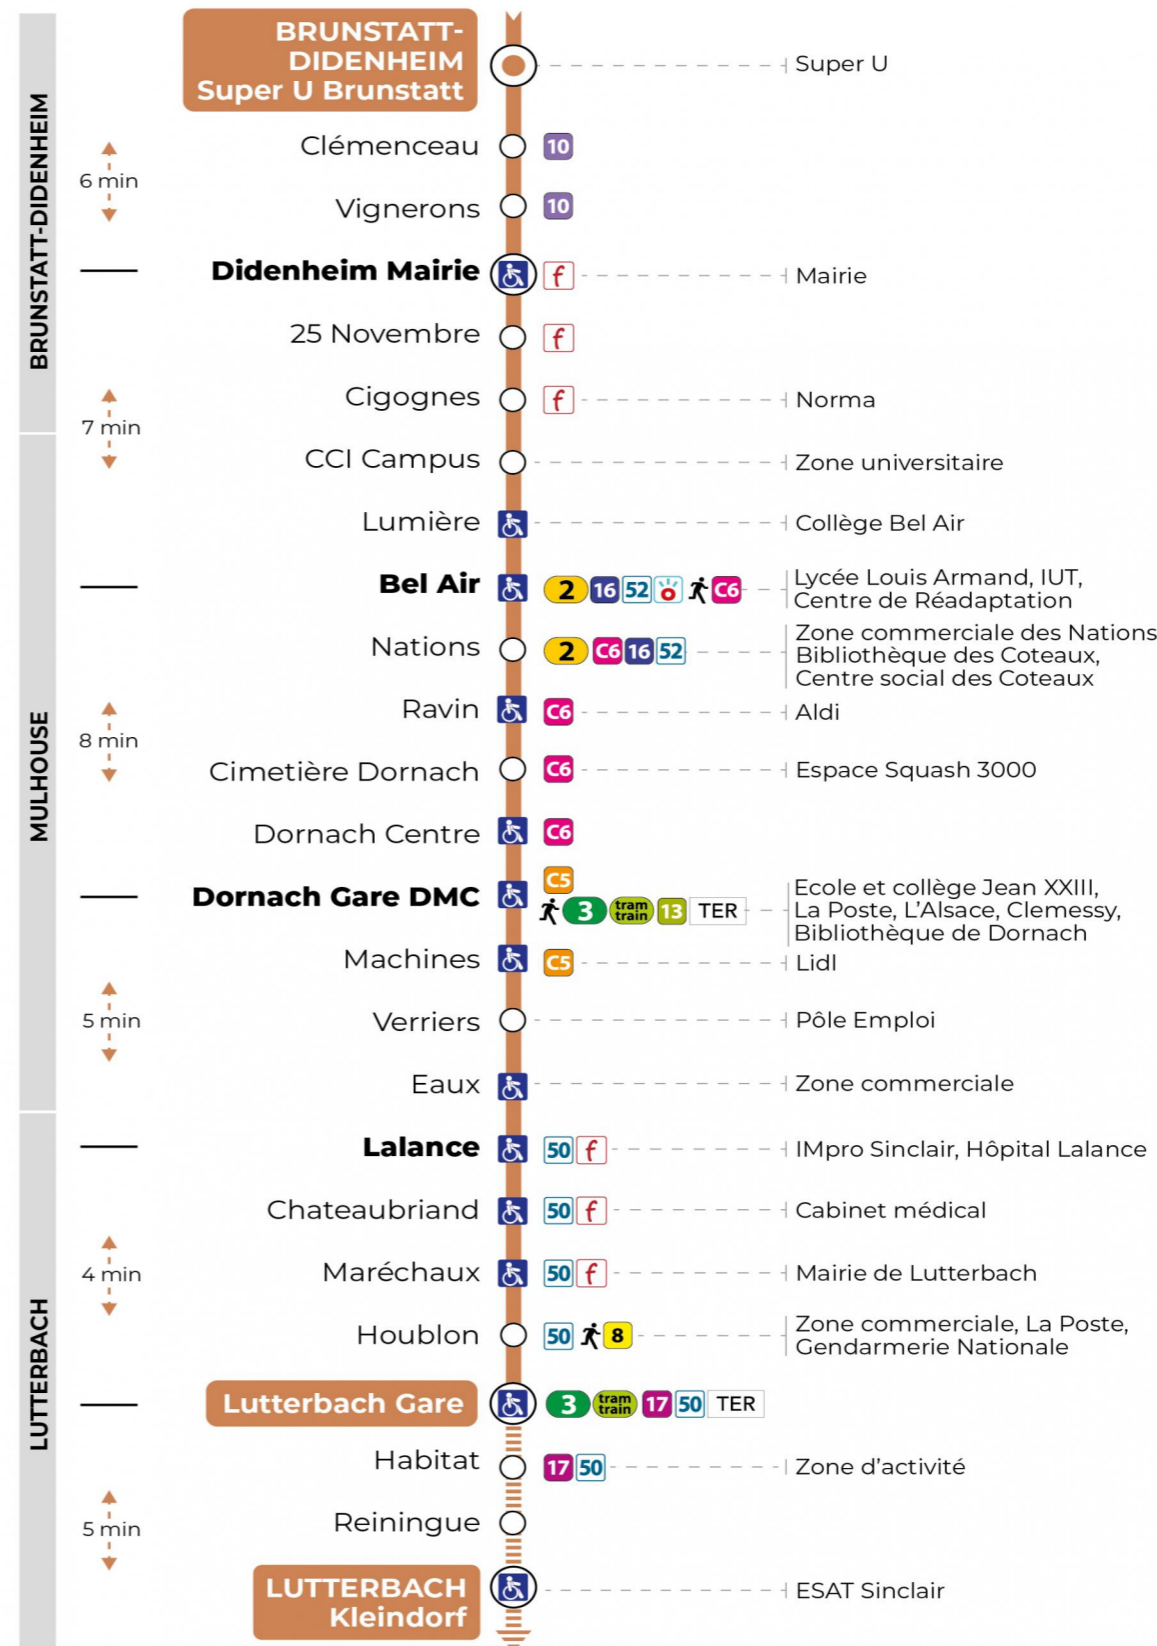

14

arrêt LUMIERE direction LUTTERBACH GARE / KLEINDORF

Valables du 29 juin au 1er septembre 2024 inclus

Gültig vom 29. Juni bis zum 1. September 2024
Valid from June 29, to September 1, 2024

Lundi à vendredi

t : Terminus KLEINDORF

Samedi

Samstag
Saturday

| 7h | 8h | 9h | 10h | 11h | 12h | 13h | 14h | 15h | 16h | 17h | 18h |
|----|----|----|-----|-----|-----|-----|-----|-----|-----|-----|-----|
| 00 | 29 | | | 48 | 19 | 01 | | 59 | 29 | 00 | 00 |
| 29 | | | | | | 33 | | | | 31 | 29 |
| 59 | | | | | | | | | | | |

a : Desserte effectuée par un véhicule de 4 places (non accessible aux usagers en fauteuil roulant)

Le plus proche
TABAC BURG
25 Bd des Nations
Mulhouse

Votre bus en direct

Flashez ce QR-Code pour connaître le prochain passage en temps réel

Arrêt accessible
 Correspondance bus / tram à proximité