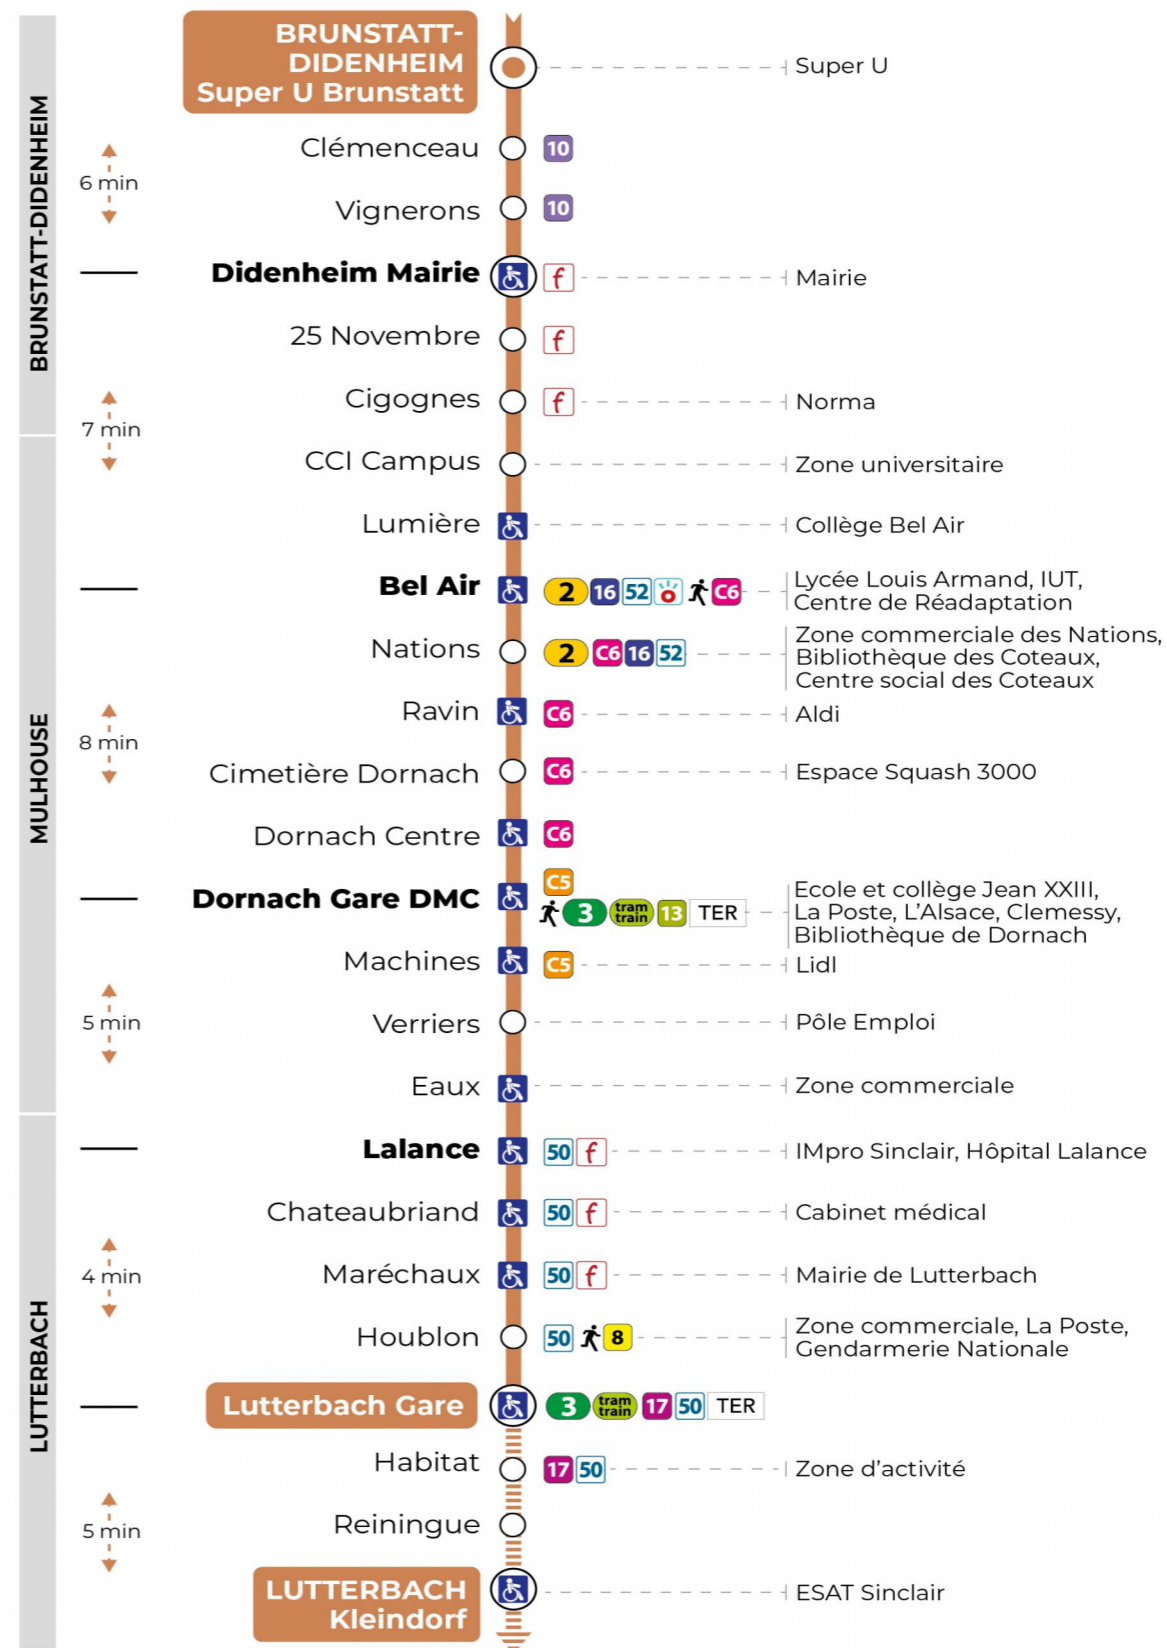

14

arrêt **VIGNERONS**  
direction **LUTTERBACH GARE / KLEINDORF**

**Valables du 29 juin au 1er septembre 2024 inclus**

Gültig vom 29. Juni bis zum 1. September 2024  
Valid from June 29, to September 1, 2024

t : Terminus KLEINDORF

**Samedi**

Samstag  
Saturday

6h	7h	8h	9h	10h	11h	12h	13h	14h	15h	16h	17h	18h
52	22	22			41	12	26		52	22	24	22
	52					54				53	53	

**Dimanche et jours fériés**

Sonntag und Feiertage  
Sunday and bank holidays

9h	10h	11h	12h	13h	14h	15h	16h	17h
04 <sup>a</sup>		04 <sup>a</sup>		04 <sup>a</sup>		04 <sup>a</sup>		04 <sup>a</sup>

a : Desserte effectuée par un véhicule de 4 places (non accessible aux usagers en fauteuil roulant)

**Le plus proche**  
**SUPER U**  
320 av. d'Altkirch  
Brunstatt

**Votre bus en direct**

Flashez ce QR-Code pour connaître le prochain passage en temps réel

SAE:97

Arrêt accessible  
 Correspondance bus / tram à proximité