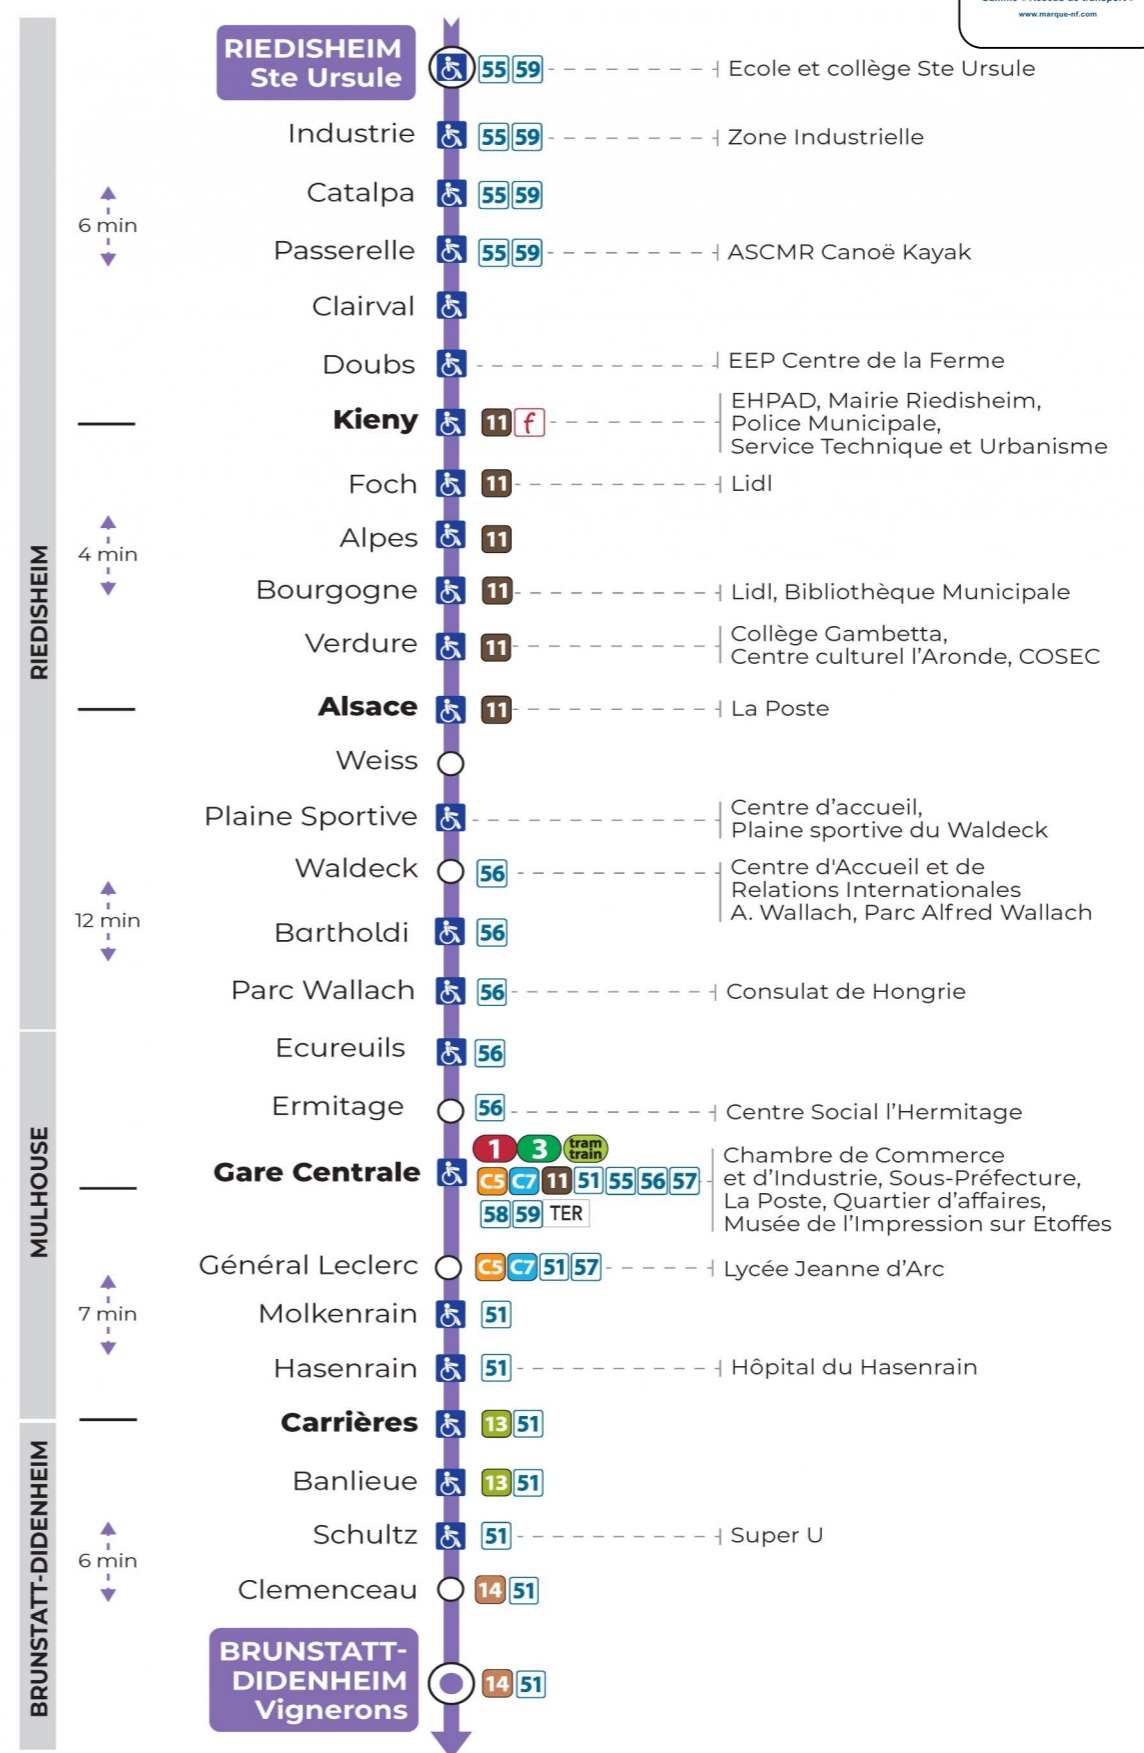

t : Desserte effectuée en véhicule de 6 à 8 personnes (non accessible aux usagers en fauteuil roulant)

Samedi

Samstag
Saturday

6h	7h	8h	9h	10h	11h	12h	13h	14h	15h	16h	17h	18h	19h	20h	21h	22h
11	11	19	04	13	20	05	13	20	05	13	20	04	12	07 ^t	15 ^t	26 ^t
42	26	42	27	35	43	28	35	43	28	35	43	27	36			
	45		49	58		50	58		50	58		49				
	57															

t : Desserte effectuée en véhicule de 6 à 8 personnes (non accessible aux usagers en fauteuil roulant)

Dimanche et jours fériés

Sonntag und Feiertage
Sunday and bank holidays

9h	10h	11h	12h	13h	14h	15h	16h	17h	18h	19h	20h	21h	22h
13 ^t	33 ^t	53 ^t		13 ^t	33 ^t	53 ^t		13 ^t	33 ^t	53 ^t		16 ^t	28 ^t

t : Desserte effectuée en véhicule de 6 à 8 personnes (non accessible aux usagers en fauteuil roulant)

Le plus proche
SUPER U
320 av. d'Altkirch
Brunstatt

Votre bus en direct

Flashez ce QR-Code pour connaître le prochain passage en temps réel

Arrêt accessible
 Correspondance bus / tram à proximité