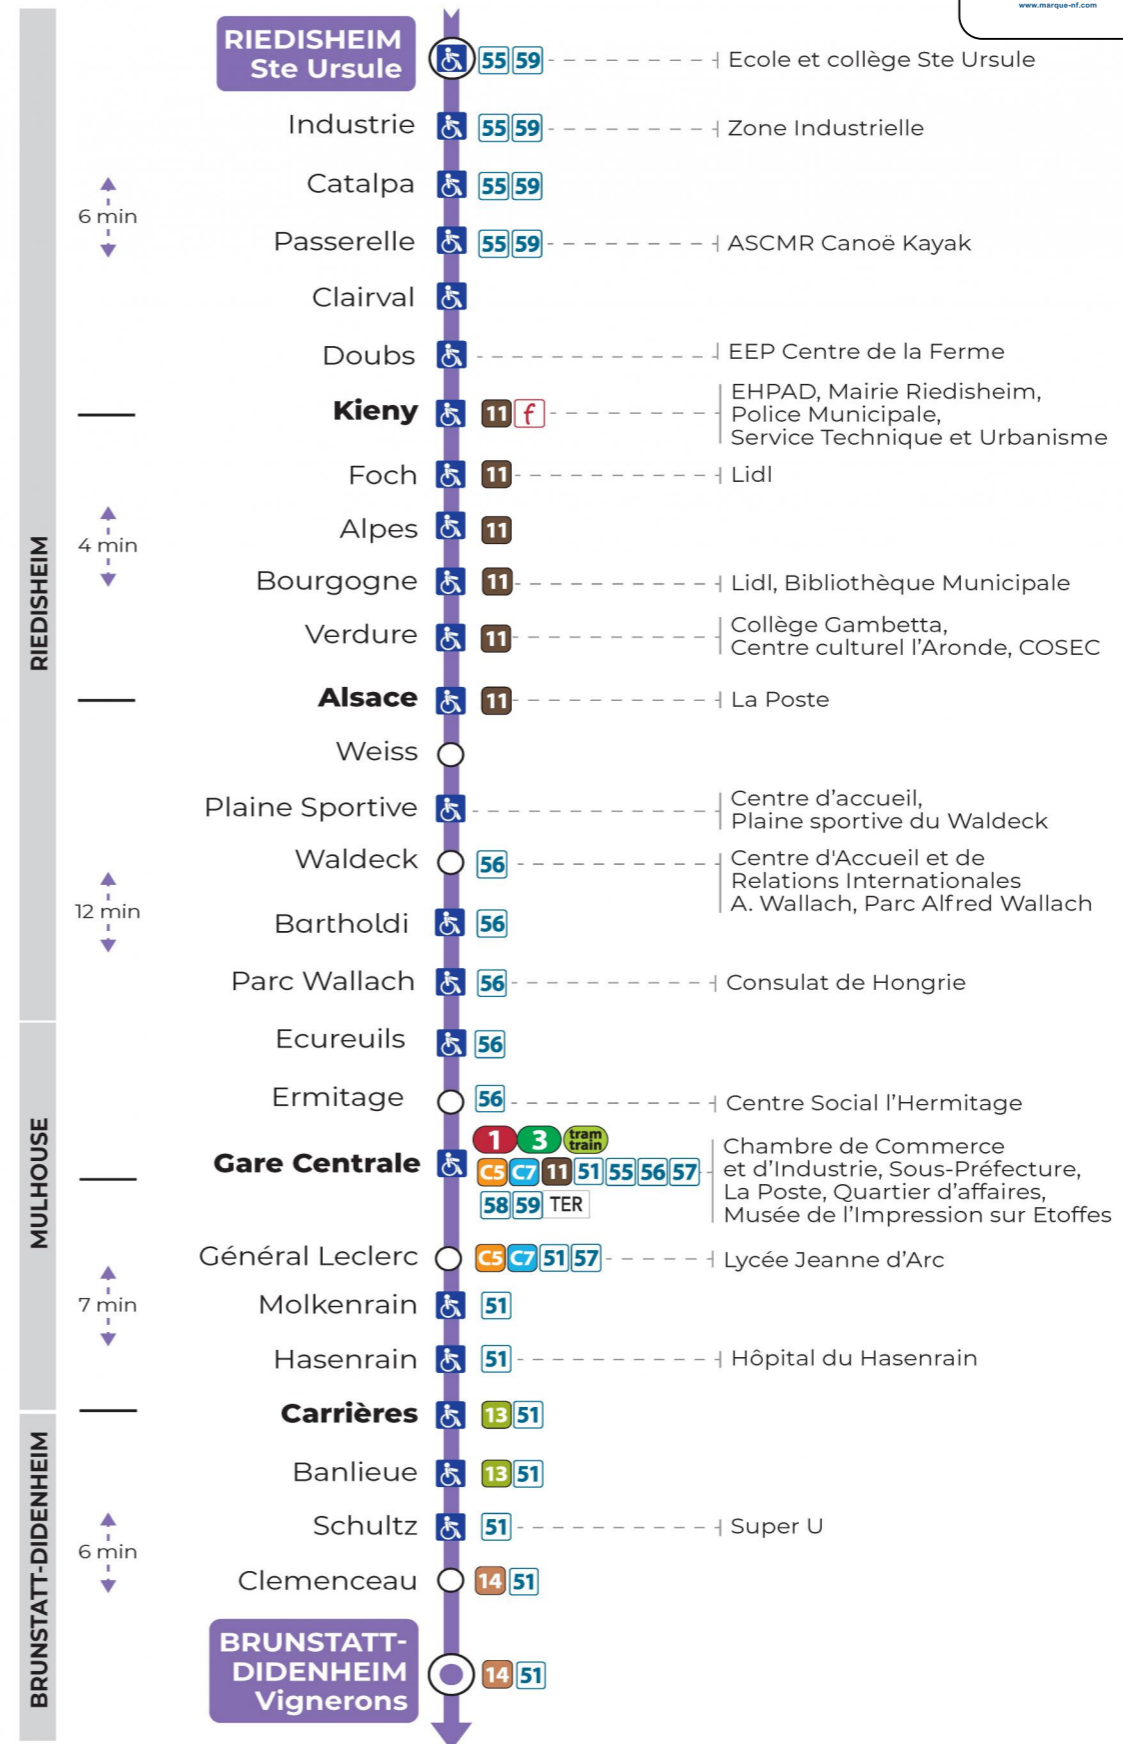

t : Desserte effectuée en véhicule de 6 à 8 personnes (non accessible aux usagers en fauteuil roulant)

Samedi

Samstag
Saturday

6h	7h	8h	9h	10h	11h	12h	13h	14h	15h	16h	17h	18h	19h	20h	21h	22h
10	10	18	03	12	19	04	12	19	04	12	19	03	11	06 ^t	14 ^t	25 ^t
41	25	41	26	34	42	27	34	42	27	34	42	26	35			
	43		48	57		49	57		49	57		48				
	56															

t : Desserte effectuée en véhicule de 6 à 8 personnes (non accessible aux usagers en fauteuil roulant)

Dimanche et jours fériés

Sonntag und Feiertage
Sunday and bank holidays

9h	10h	11h	12h	13h	14h	15h	16h	17h	18h	19h	20h	21h	22h
12 ^t	32 ^t	52 ^t		12 ^t	32 ^t	52 ^t		12 ^t	32 ^t	52 ^t		15 ^t	27 ^t

t : Desserte effectuée en véhicule de 6 à 8 personnes (non accessible aux usagers en fauteuil roulant)

Le plus proche
TABAC L'HELICO
2 rue de Dornach
Didenheim

Votre bus en direct

Flashez ce QR-Code pour connaître le prochain passage en temps réel

Arrêt accessible
 Correspondance bus / tram à proximité