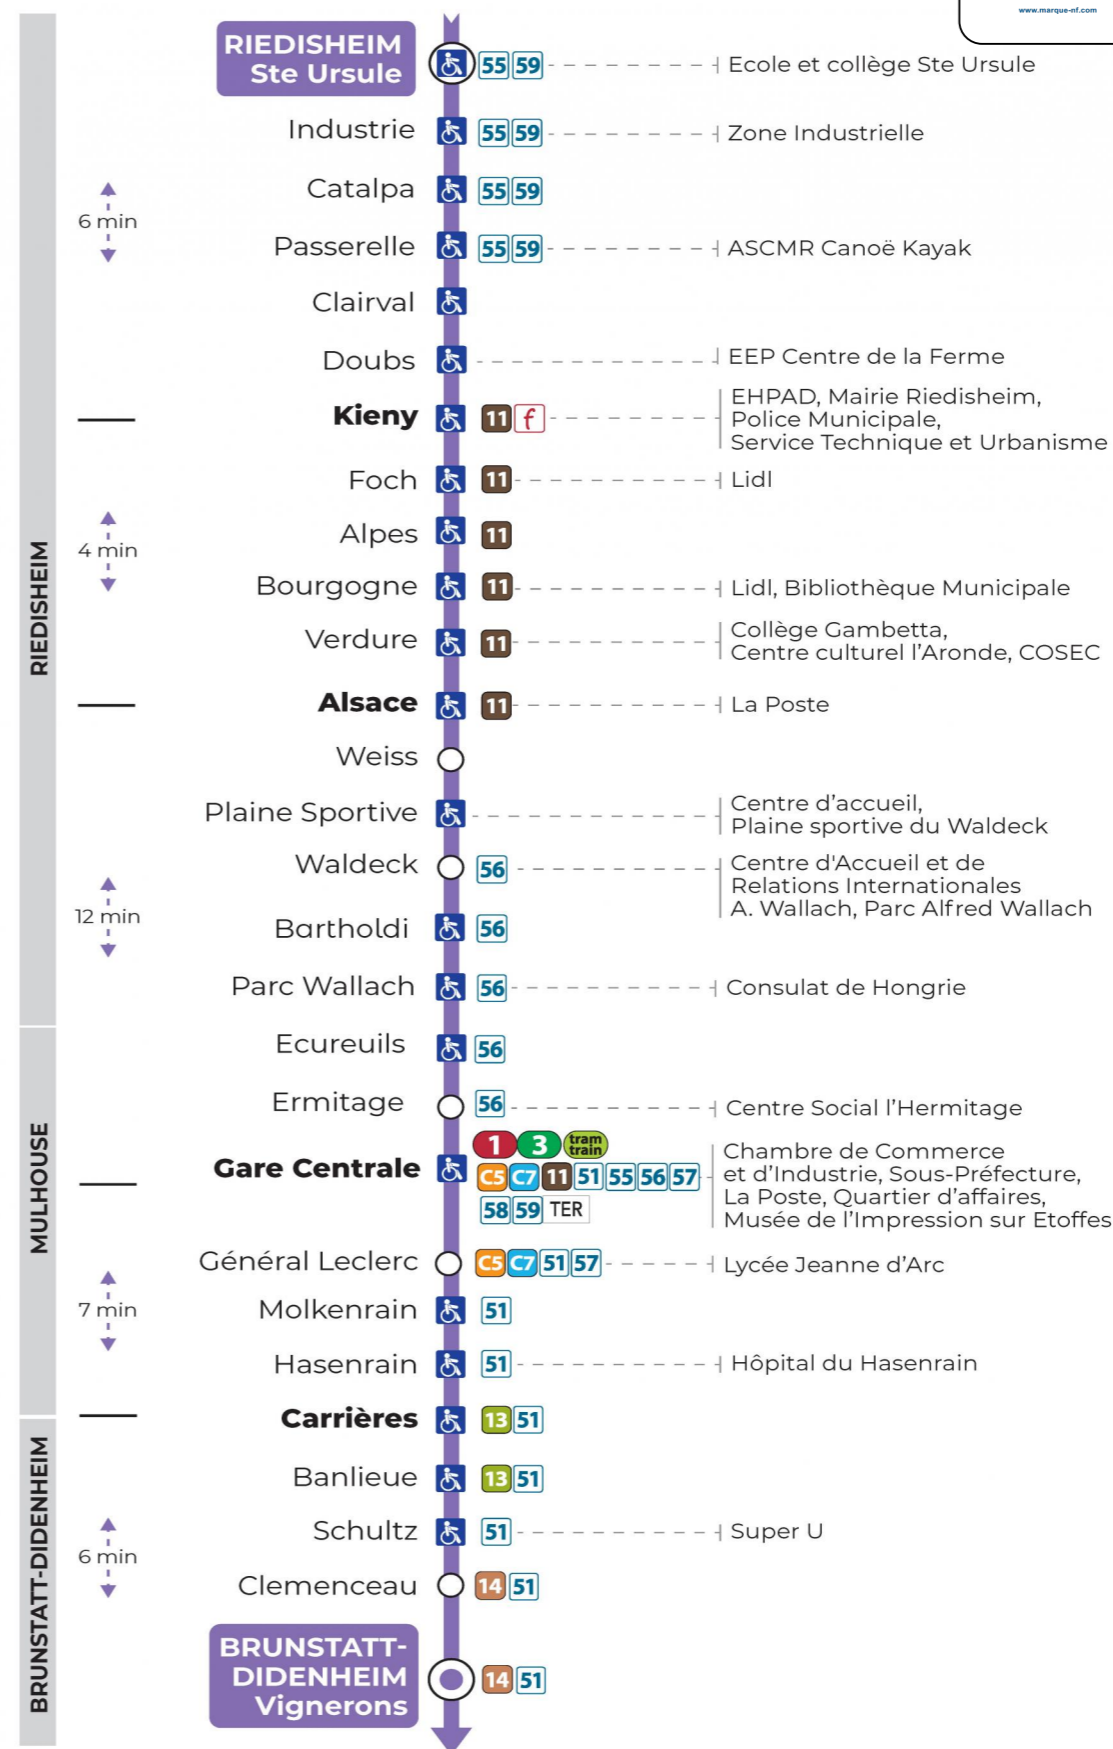

10

arrêt **HASENRAIN**
direction **VIGNERONS**

Valables du 29 juin au 1er septembre 2024 inclus

Gültig vom 29. Juni bis zum 1. September 2024
Valid from June 29, to September 1, 2024

Lundi à vendredi

Montag bis Freitag
Monday to Friday

6h	7h	8h	9h	10h	11h	12h	13h	14h	15h	16h	17h	18h	19h	20h	21h	22h
07	07	15	00	08	15	00	08	15	00	08	15	00	08	03^t	11^t	22^t
38	22	38	23	30	38	23	30	38	23	30	38	23	32			
	39		45	53		45	53		45	53		45				
	53															

t : Desserte effectuée en véhicule de 6 à 8 personnes (non accessible aux usagers en fauteuil roulant)

Samedi

Samstag
Saturday

6h	7h	8h	9h	10h	11h	12h	13h	14h	15h	16h	17h	18h	19h	20h	21h	22h
07	07	15	00	08	15	00	08	15	00	08	15	00	08	03^t	11^t	22^t
38	22	38	23	30	38	23	30	38	23	30	38	23	32			
	39		45	53		45	53		45	53		45				
	53															

t : Desserte effectuée en véhicule de 6 à 8 personnes (non accessible aux usagers en fauteuil roulant)

Dimanche et jours fériés

Sonntag und Feiertage
Sunday and bank holidays

9h	10h	11h	12h	13h	14h	15h	16h	17h	18h	19h	20h	21h	22h
08^t	28^t	48^t		08^t	28^t	48^t		08^t	28^t	48^t		11^t	23^t

t : Desserte effectuée en véhicule de 6 à 8 personnes (non accessible aux usagers en fauteuil roulant)

Le plus proche
TABAC L'HELICO
2 rue de Dornach
Didenheim

Votre bus en direct

Flashez ce QR-Code pour connaître le prochain passage en temps réel

Arrêt accessible
 Correspondance bus / tram à proximité

(DCM - ETE 2024)