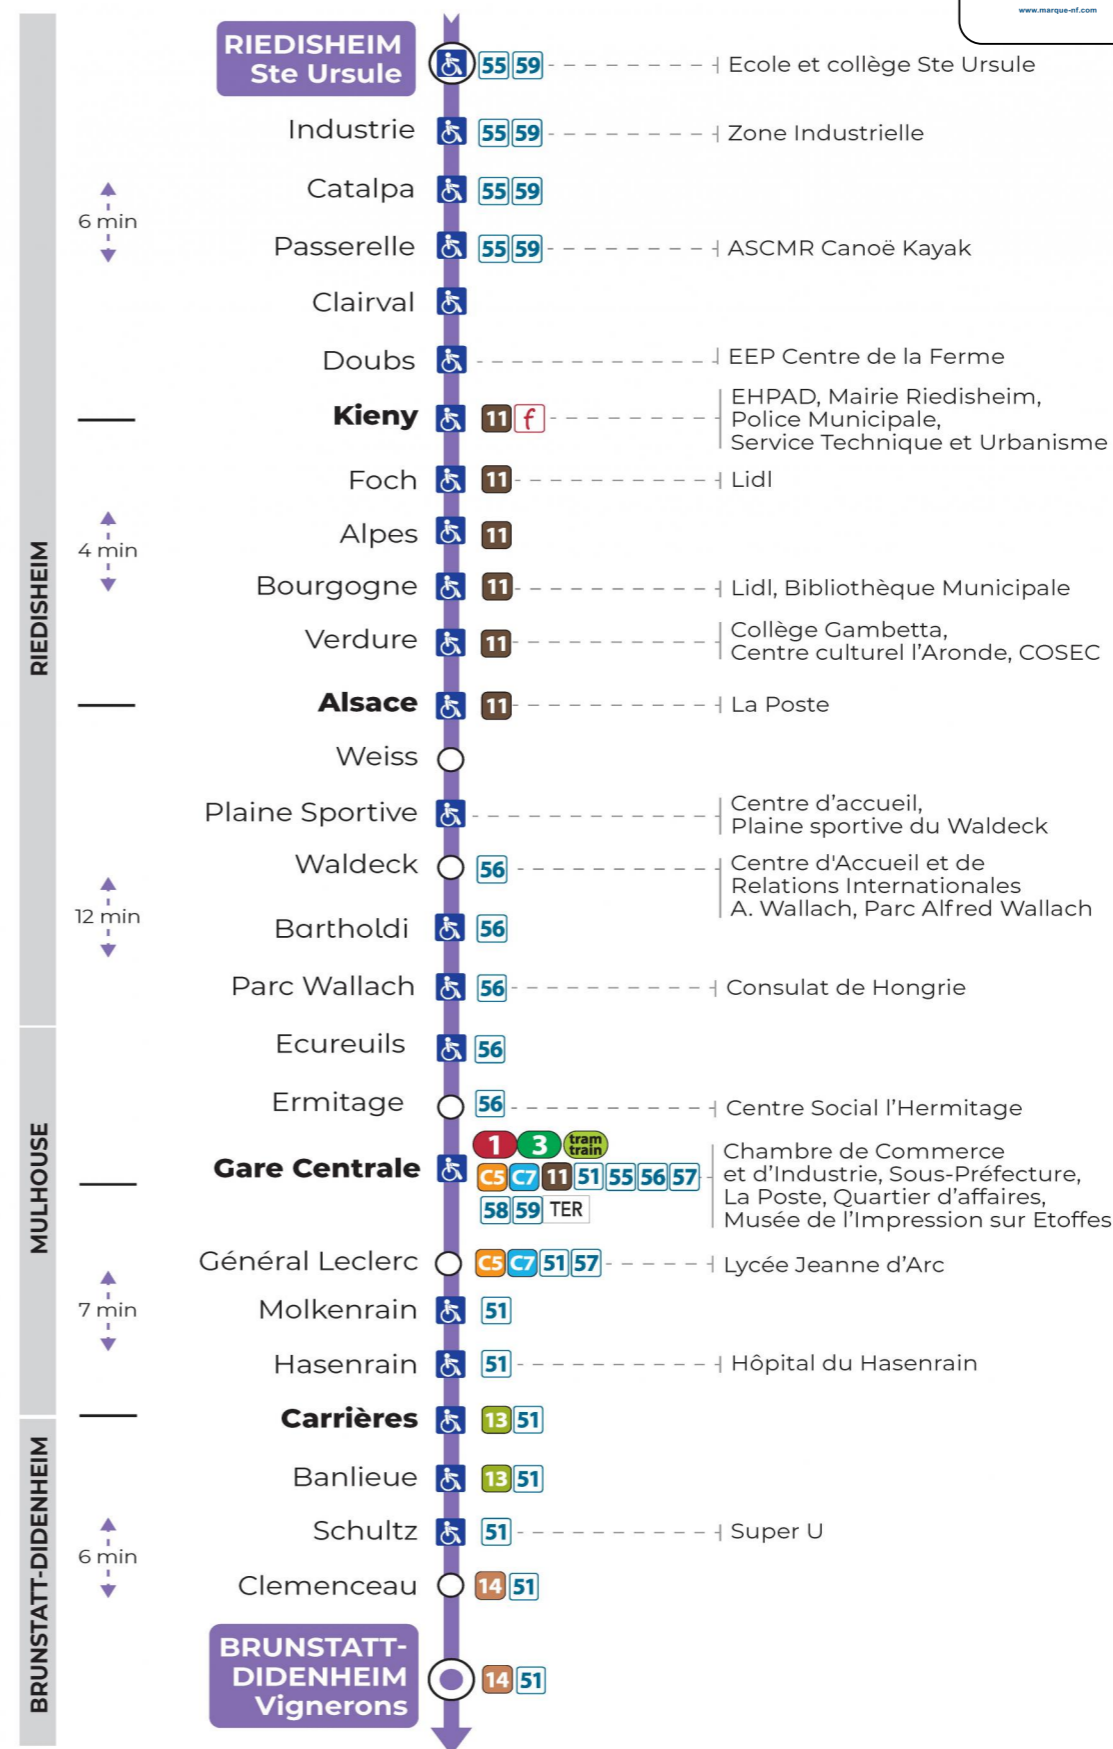

Valables du 29 juin au 1er septembre 2024 inclus

Gültig vom 29. Juni bis zum 1. September 2024
Valid from June 29, to September 1, 2024

Lundi à vendredi

Montag bis Freitag
Monday to Friday

6h	7h	8h	9h	10h	11h	12h	13h	14h	15h	16h	17h	18h	19h	20h	21h	22h
05	05	12	20	05	12	20	05	12	20	05	12	20	05	00 ^t	08 ^t	19 ^t
36	20	35	42	27	35	42	27	35	42	27	35	42	29			
	35	57		50	57		50	57		50	57					
	50															

t : Desserte effectuée en véhicule de 6 à 8 personnes (non accessible aux usagers en fauteuil roulant)

Samedi

Samstag
Saturday

6h	7h	8h	9h	10h	11h	12h	13h	14h	15h	16h	17h	18h	19h	20h	21h	22h
05	05	12	20	05	12	20	05	12	20	05	12	20	05	00 ^t	08 ^t	19 ^t
36	20	35	42	27	35	42	27	35	42	27	35	42	29			
	35	57		50	57		50	57		50	57					
	50															

t : Desserte effectuée en véhicule de 6 à 8 personnes (non accessible aux usagers en fauteuil roulant)

Le plus proche
Agence Soléa Porte Jeune

Votre bus en direct

Flashez ce QR-Code pour connaître le prochain passage en temps réel

Arrêt accessible
 Correspondance bus / tram à proximité