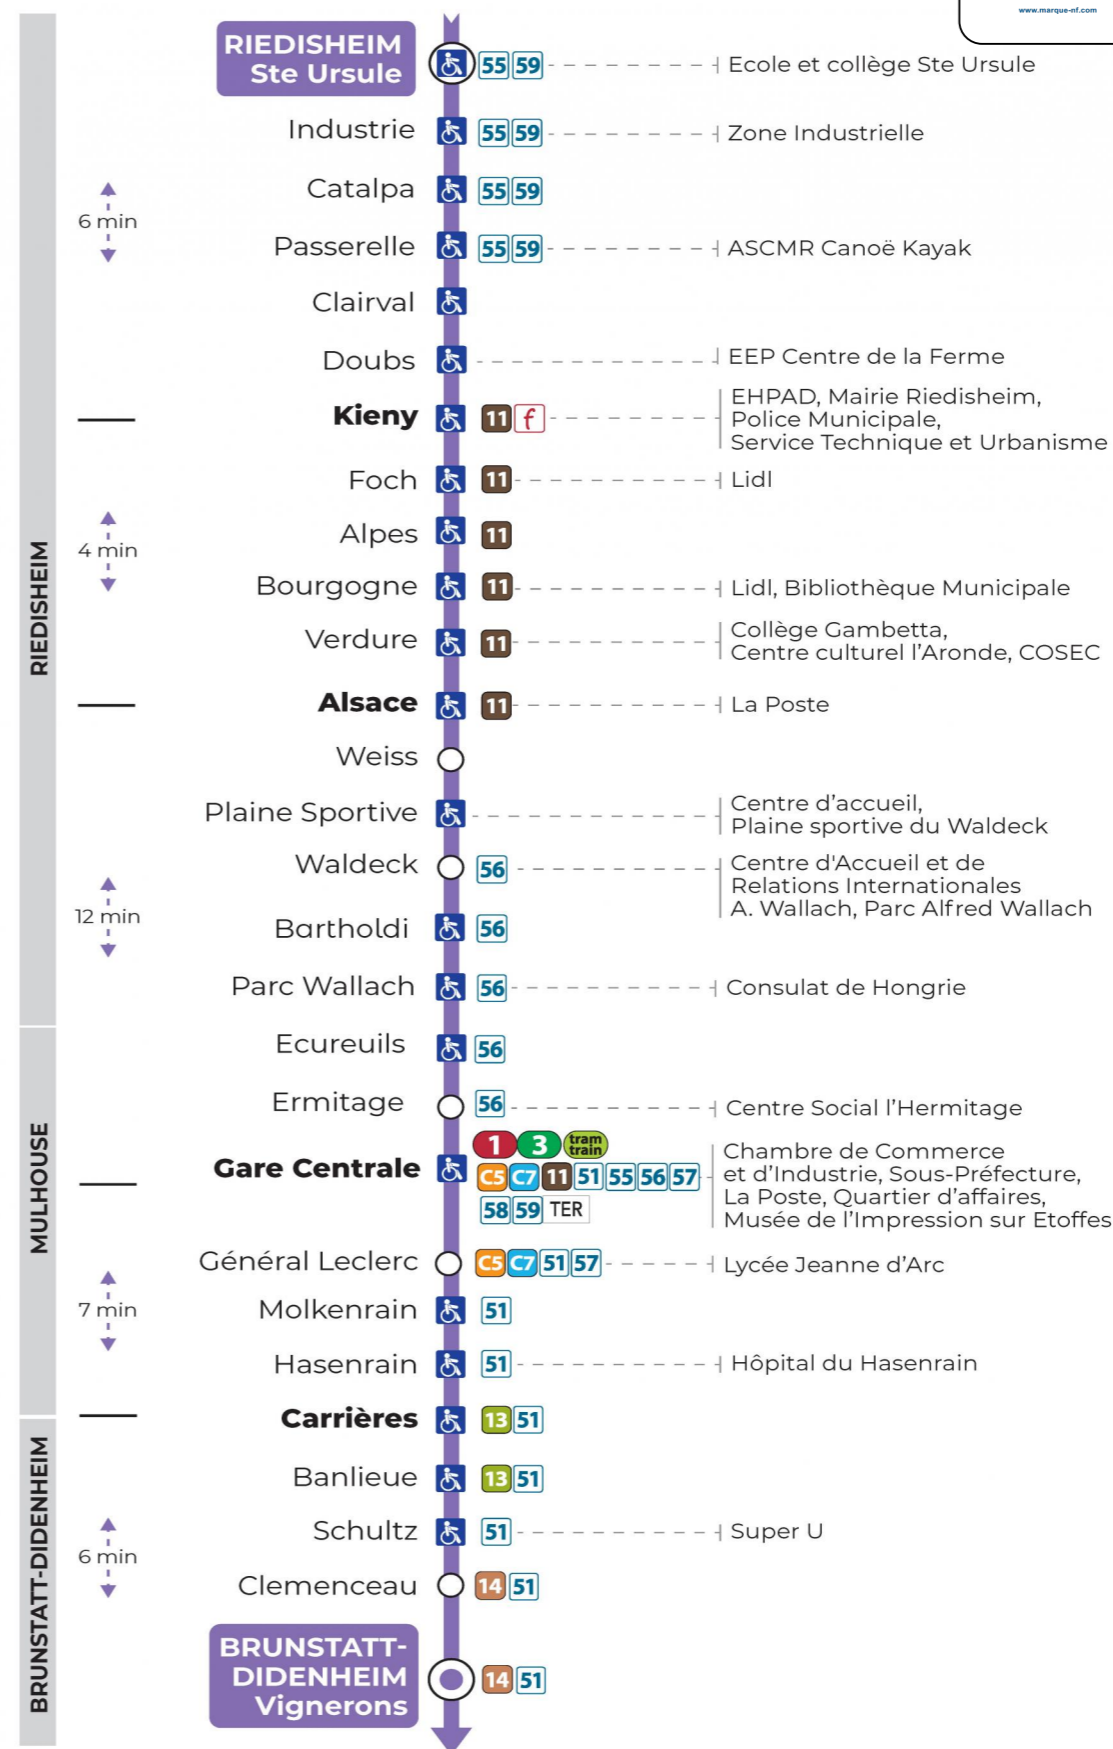

10

arrêt **GARE CENTRALE**  
direction **VIGNERONS**

**Valables du 29 juin au 1er septembre 2024 inclus**

Gültig vom 29. Juni bis zum 1. September 2024  
Valid from June 29, to September 1, 2024

**Lundi à vendredi**

Montag bis Freitag  
Monday to Friday

6h	7h	8h	9h	10h	11h	12h	13h	14h	15h	16h	17h	18h	19h	20h	21h	22h
05	05	12	20	05	12	20	05	12	20	05	12	20	05	00 <sup>t</sup>	08 <sup>t</sup>	19 <sup>t</sup>
36	20	35	42	27	35	42	27	35	42	27	35	42	29			
	35	57		50	57		50	57		50	57					
	50															

t : Desserte effectuée en véhicule de 6 à 8 personnes (non accessible aux usagers en fauteuil roulant)

**Samedi**

Samstag  
Saturday

6h	7h	8h	9h	10h	11h	12h	13h	14h	15h	16h	17h	18h	19h	20h	21h	22h
05	05	12	20	05	12	20	05	12	20	05	12	20	05	00 <sup>t</sup>	08 <sup>t</sup>	19 <sup>t</sup>
36	20	35	42	27	35	42	27	35	42	27	35	42	29			
	35	57		50	57		50	57		50	57					
	50															

t : Desserte effectuée en véhicule de 6 à 8 personnes (non accessible aux usagers en fauteuil roulant)

**Le plus proche**  
Agence Soléa Porte Jeune

**Votre bus en direct**

Flashez ce QR-Code pour connaître le prochain passage en temps réel