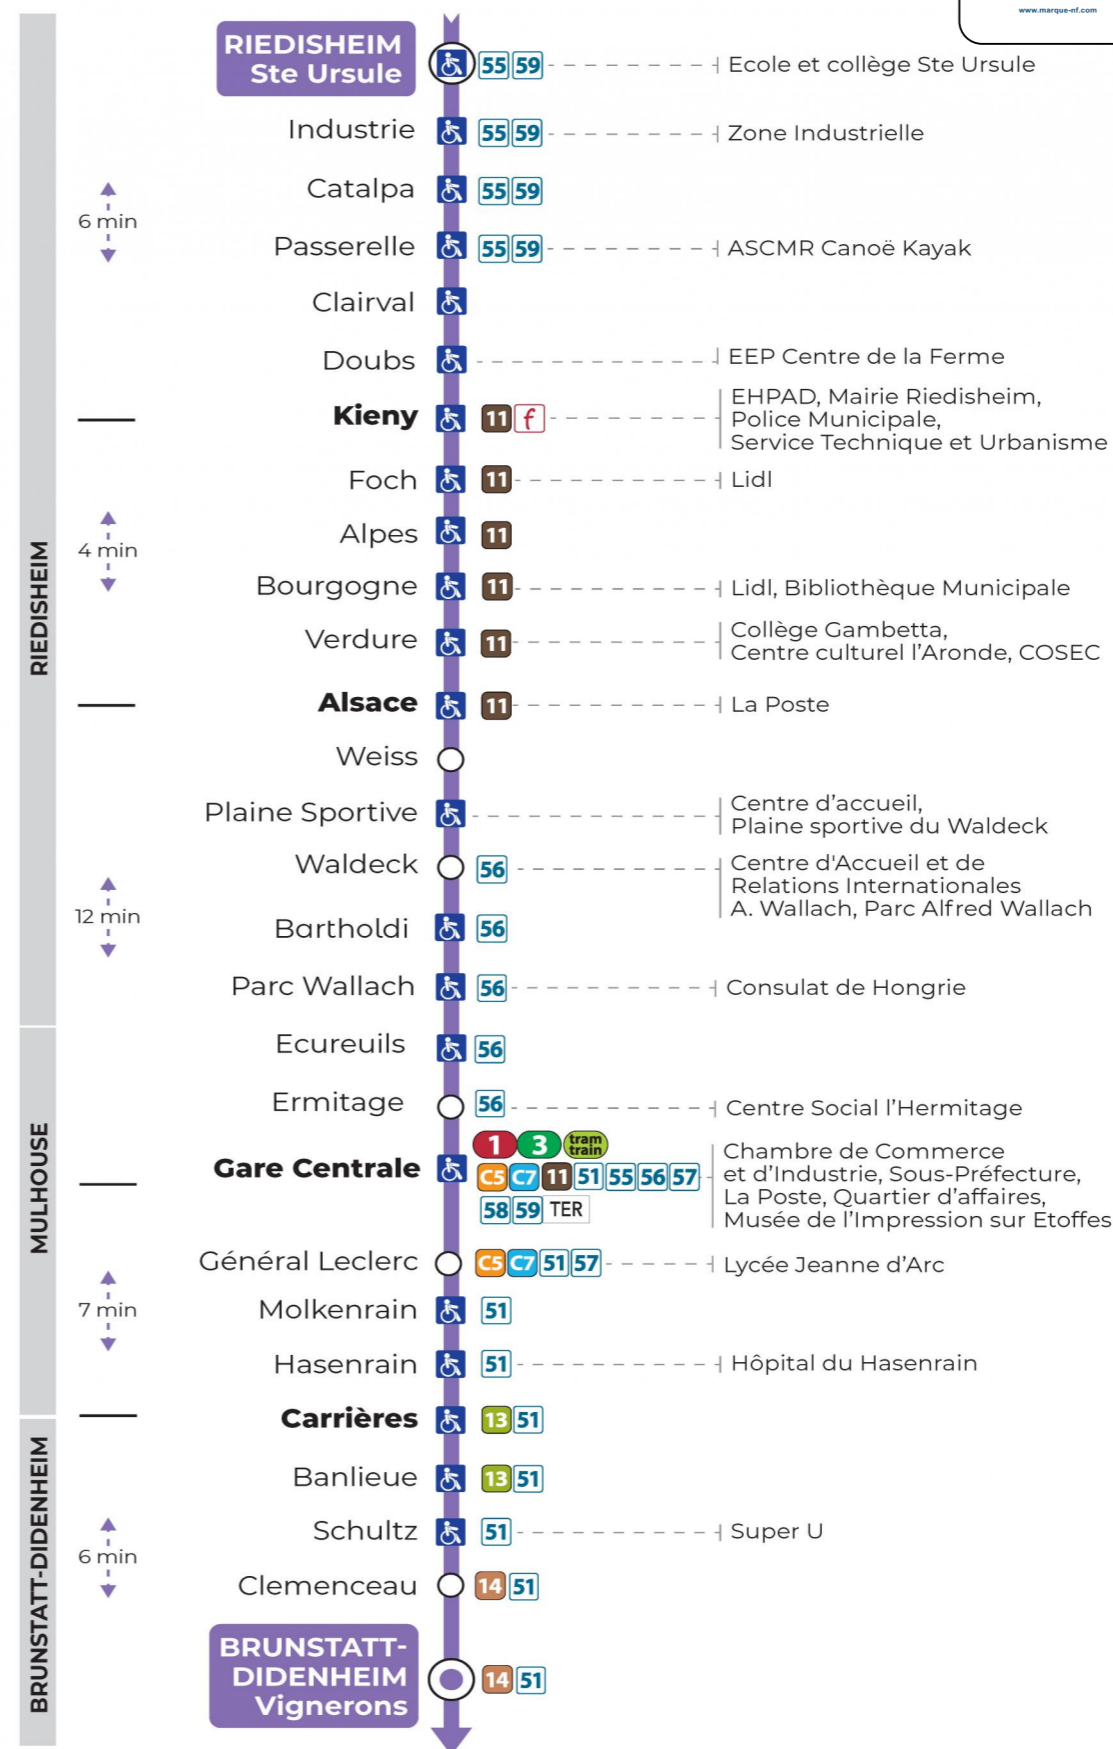

**Valables du 29 juin au 1er septembre 2024 inclus**

Gültig vom 29. Juni bis zum 1. September 2024  
Valid from June 29, to September 1, 2024

**Lundi à vendredi**

Montag bis Freitag  
Monday to Friday

5h	6h	7h	8h	9h	10h	11h	12h	13h	14h	15h	16h	17h	18h	19h	20h	21h	22h
58	29	12	05	13	20	05	12	19	04	13	20	04	12	22		01 <sup>t</sup>	12 <sup>t</sup>
	58	27	28	35	43	28	34	42	27	35	42	27	34	53 <sup>t</sup>			
		42	50	58		50	57		50	58		49	58				

t : Desserte effectuée en véhicule de 6 à 8 personnes (non accessible aux usagers en fauteuil roulant)

**Samedi**

Samstag  
Saturday

5h	6h	7h	8h	9h	10h	11h	12h	13h	14h	15h	16h	17h	18h	19h	20h	21h	22h
58	29	12	05	13	20	05	12	19	04	13	20	04	12	22		01 <sup>t</sup>	12 <sup>t</sup>
	58	27	28	35	43	28	34	42	27	35	42	27	34	53 <sup>t</sup>			
		42	50	58		50	57		50	58		49	58				

t : Desserte effectuée en véhicule de 6 à 8 personnes (non accessible aux usagers en fauteuil roulant)

**Dimanche et jours fériés**

Sonntag und Feiertage  
Sunday and bank holidays

9h	10h	11h	12h	13h	14h	15h	16h	17h	18h	19h	20h	21h	22h
00 <sup>t</sup>	19 <sup>t</sup>	39 <sup>t</sup>	59 <sup>t</sup>		18 <sup>t</sup>	38 <sup>t</sup>	58 <sup>t</sup>		18 <sup>t</sup>	39 <sup>t</sup>		02 <sup>t</sup>	14 <sup>t</sup>

t : Desserte effectuée en véhicule de 6 à 8 personnes (non accessible aux usagers en fauteuil roulant)

**Le plus proche**  
**TABAC LE CADRE NOIR**  
2 rue de Mulhouse  
Riedisheim

**Votre bus en direct**