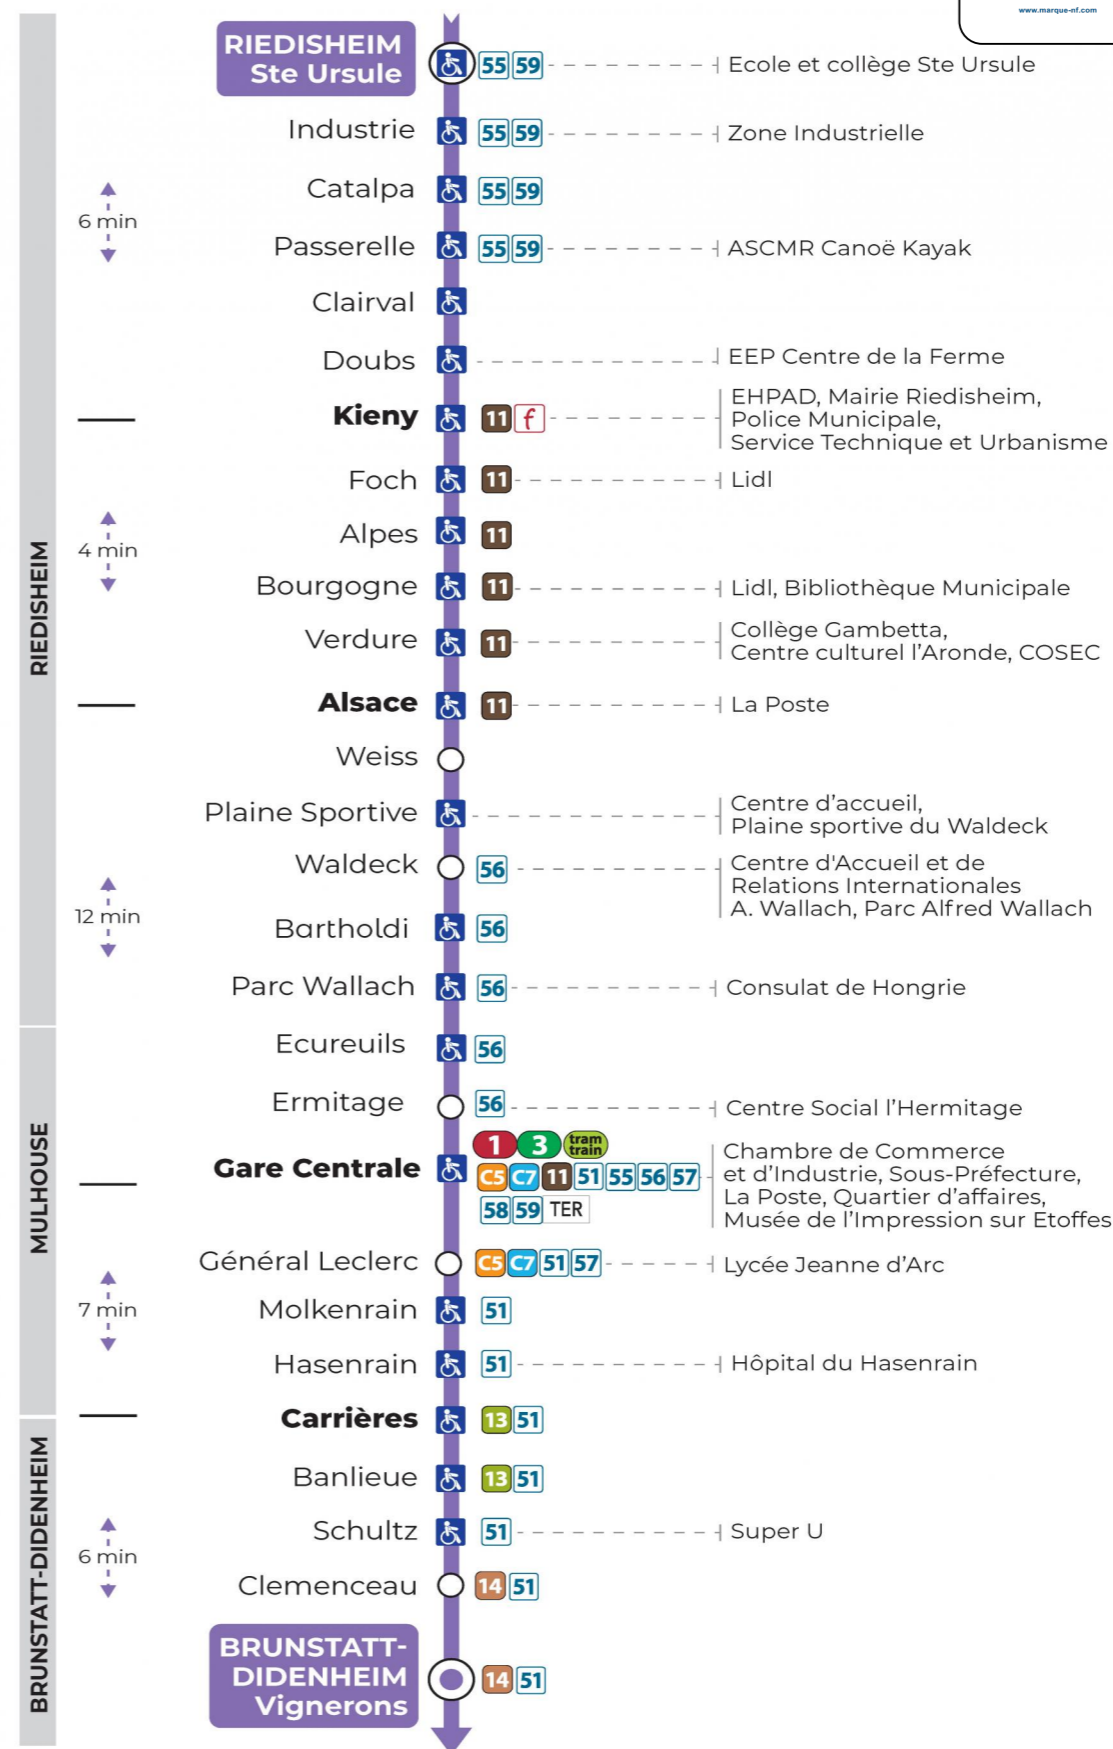

10

arrêt **PLAINE SPORTIVE**
direction **VIGNERONS**

Valables du 29 juin au 1er septembre 2024 inclus

Gültig vom 29. Juni bis zum 1. September 2024
Valid from June 29, to September 1, 2024

Lundi à vendredi

Montag bis Freitag
Monday to Friday

5h	6h	7h	8h	9h	10h	11h	12h	13h	14h	15h	16h	17h	18h	19h	20h	21h	22h
58	29	12	04	12	19	04	11	18	03	12	19	03	11	21		00^t	11^t
	58	26	27	34	42	27	33	41	26	34	41	26	33	52^t			
		41	49	57		49	56		49	57		48	57				

t : Desserte effectuée en véhicule de 6 à 8 personnes (non accessible aux usagers en fauteuil roulant)

Samedi

Samstag
Saturday

5h	6h	7h	8h	9h	10h	11h	12h	13h	14h	15h	16h	17h	18h	19h	20h	21h	22h
58	29	12	04	12	19	04	11	18	03	12	19	03	11	21		00^t	11^t
	58	26	27	34	42	27	33	41	26	34	41	26	33	52^t			
		41	49	57		49	56		49	57		48	57				

t : Desserte effectuée en véhicule de 6 à 8 personnes (non accessible aux usagers en fauteuil roulant)

Dimanche et jours fériés

Sonntag und Feiertage
Sunday and bank holidays

8h	9h	10h	11h	12h	13h	14h	15h	16h	17h	18h	19h	20h	21h	22h
59^t		18^t	38^t	58^t		17^t	37^t	57^t		17^t	38^t		01^t	13^t

t : Desserte effectuée en véhicule de 6 à 8 personnes (non accessible aux usagers en fauteuil roulant)

Le plus proche
TABAC LE CADRE NOIR
2 rue de Mulhouse
Riedisheim

Votre bus en direct

Flashez ce QR-Code pour connaître le prochain passage en temps réel

Arrêt accessible
 Correspondance bus / tram à proximité

(DCM - ETE 2024)