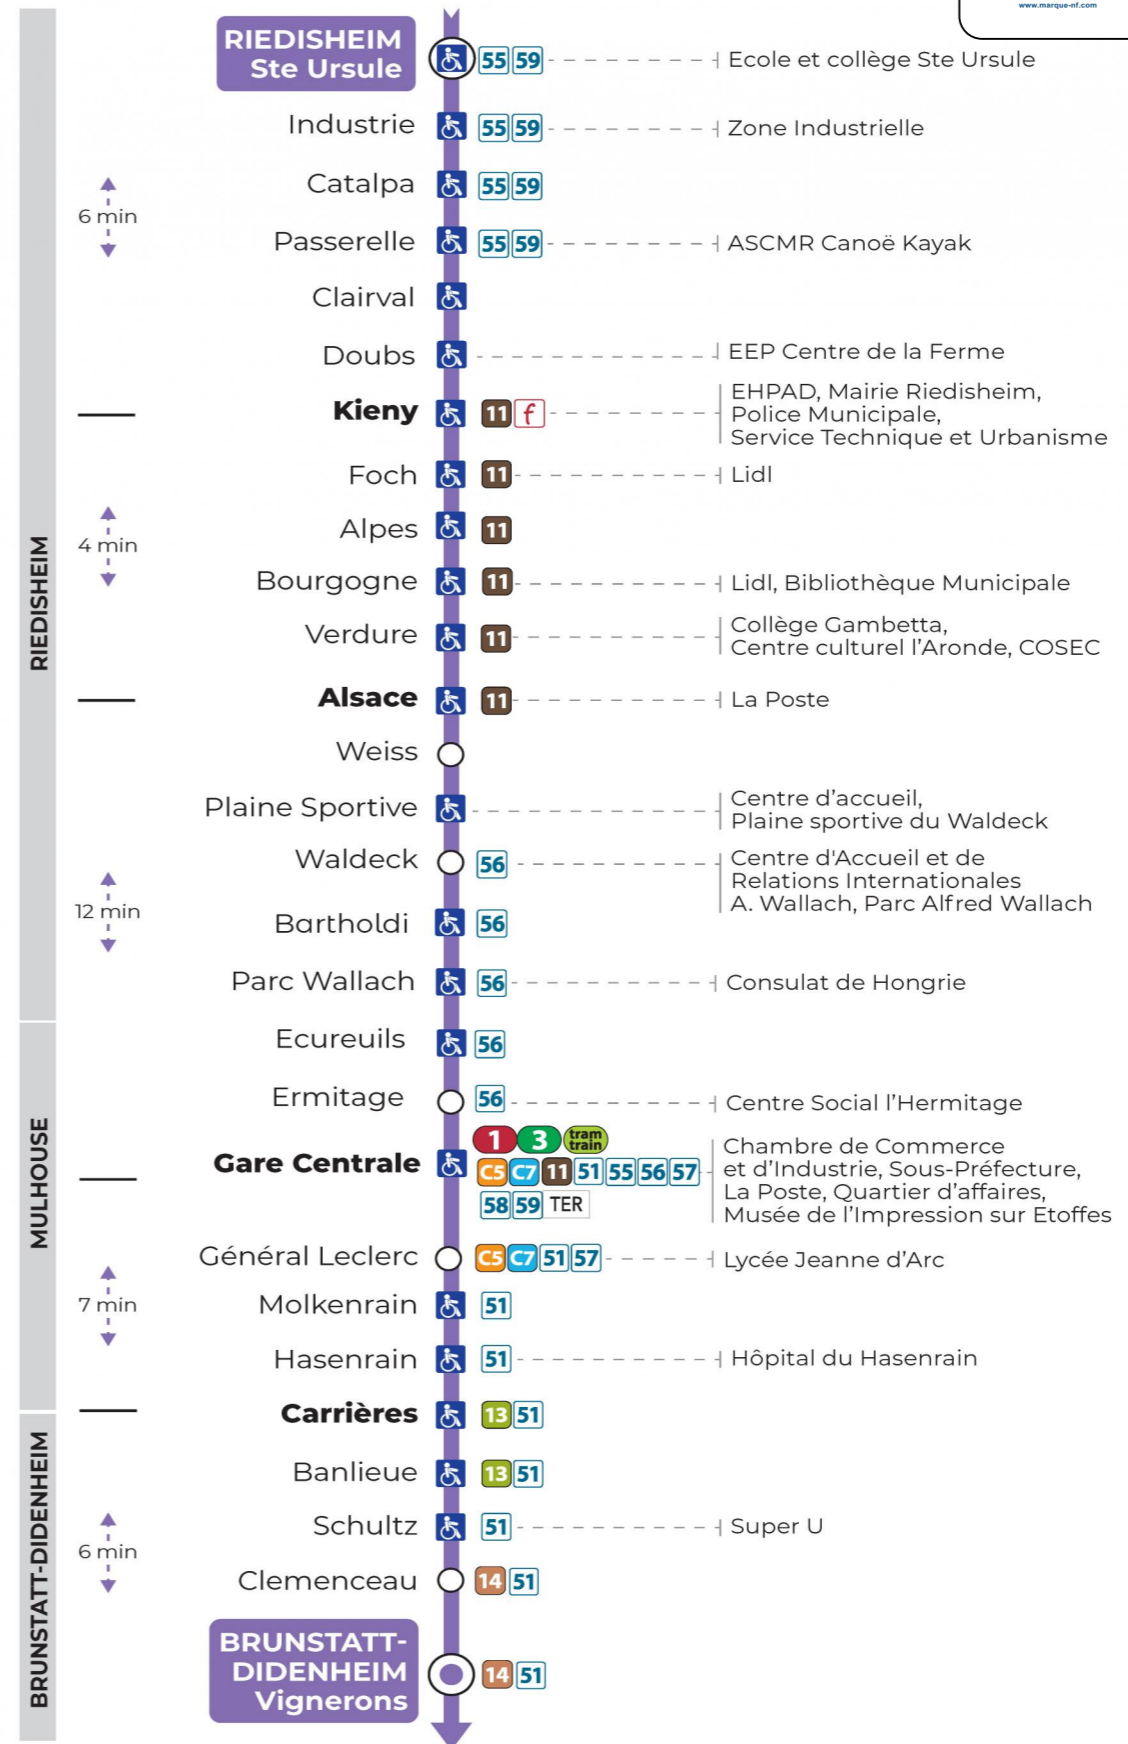

**Valables du 29 juin au 1er septembre 2024 inclus**

Gültig vom 29. Juni bis zum 1. September 2024  
Valid from June 29, to September 1, 2024

**Lundi à vendredi**

Montag bis Freitag  
Monday to Friday

5h	6h	7h	8h	9h	10h	11h	12h	13h	14h	15h	16h	17h	18h	19h	20h	21h	22h
56	27	10	02	10	17	02	09	16	01	10	17	01	09	19	58 <sup>t</sup>		09 <sup>t</sup>
	56	24	25	32	40	25	31	39	24	32	39	24	31	50 <sup>t</sup>			
		39	47	55		47	54		47	55		46	55				

t : Desserte effectuée en véhicule de 6 à 8 personnes (non accessible aux usagers en fauteuil roulant)

**Samedi**

Samstag  
Saturday

5h	6h	7h	8h	9h	10h	11h	12h	13h	14h	15h	16h	17h	18h	19h	20h	21h	22h
56	27	10	02	10	17	02	09	16	01	10	17	01	09	19	58 <sup>t</sup>		09 <sup>t</sup>
	56	24	25	32	40	25	31	39	24	32	39	24	31	50 <sup>t</sup>			
		39	47	55		47	54		47	55		46	55				

t : Desserte effectuée en véhicule de 6 à 8 personnes (non accessible aux usagers en fauteuil roulant)

**Dimanche et jours fériés**

Sonntag und Feiertage  
Sunday and bank holidays

8h	9h	10h	11h	12h	13h	14h	15h	16h	17h	18h	19h	20h	21h	22h
57 <sup>t</sup>		16 <sup>t</sup>	36 <sup>t</sup>	56 <sup>t</sup>		15 <sup>t</sup>	35 <sup>t</sup>	55 <sup>t</sup>		15 <sup>t</sup>	36 <sup>t</sup>	59 <sup>t</sup>		11 <sup>t</sup>

t : Desserte effectuée en véhicule de 6 à 8 personnes (non accessible aux usagers en fauteuil roulant)

**Le plus proche**  
**TABAC LE CADRE NOIR**  
2 rue de Mulhouse  
Riedisheim

**Votre bus en direct**