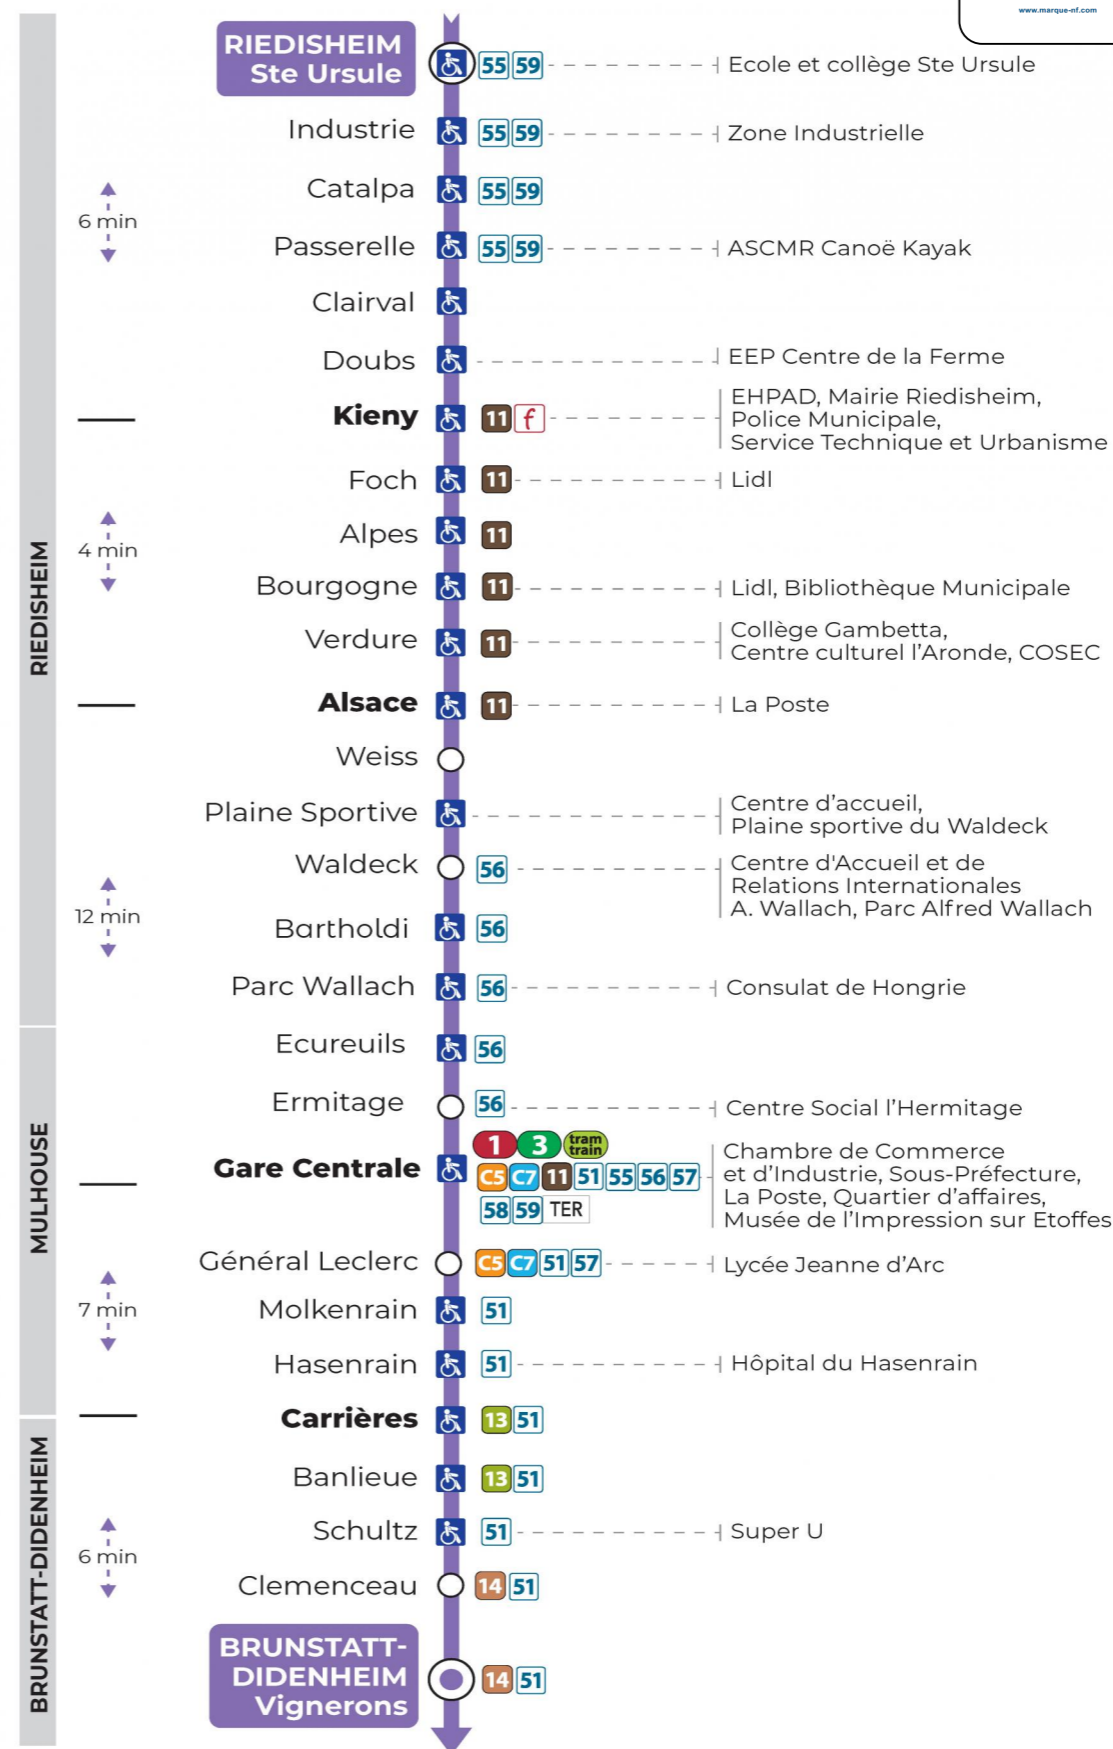

10

arrêt **VERDURE**
direction **VIGNERONS**

Valables du 29 juin au 1er septembre 2024 inclus

Gültig vom 29. Juni bis zum 1. September 2024
Valid from June 29, to September 1, 2024

Lundi à vendredi

Montag bis Freitag
Monday to Friday

5h	6h	7h	8h	9h	10h	11h	12h	13h	14h	15h	16h	17h	18h	19h	20h	21h	22h
54	25	08	00	08	15	00	07	14	22	08	15	22	07	17	57^t		08^t
	54	22	23	30	38	23	29	37	45	30	37	44	29	49^t			
		37	45	53		45	52	59		53	59		53				

t : Desserte effectuée en véhicule de 6 à 8 personnes (non accessible aux usagers en fauteuil roulant)

Samedi

Samstag
Saturday

5h	6h	7h	8h	9h	10h	11h	12h	13h	14h	15h	16h	17h	18h	19h	20h	21h	22h
54	25	08	00	08	15	00	07	14	22	08	15	22	07	17	57^t		08^t
	54	22	23	30	38	23	29	37	45	30	37	44	29	49^t			
		37	45	53		45	52	59		53	59		53				

t : Desserte effectuée en véhicule de 6 à 8 personnes (non accessible aux usagers en fauteuil roulant)

Dimanche et jours fériés

Sonntag und Feiertage
Sunday and bank holidays

8h	9h	10h	11h	12h	13h	14h	15h	16h	17h	18h	19h	20h	21h	22h
55^t		14^t	34^t	54^t		13^t	33^t	53^t		13^t	34^t	57^t		09^t

t : Desserte effectuée en véhicule de 6 à 8 personnes (non accessible aux usagers en fauteuil roulant)

Le plus proche
TABAC LE CADRE NOIR
2 rue de Mulhouse
Riedisheim

Votre bus en direct

Flashez ce QR-Code pour connaître le prochain passage en temps réel

Arrêt accessible
 Correspondance bus / tram à proximité

(DCM - ETE 2024)