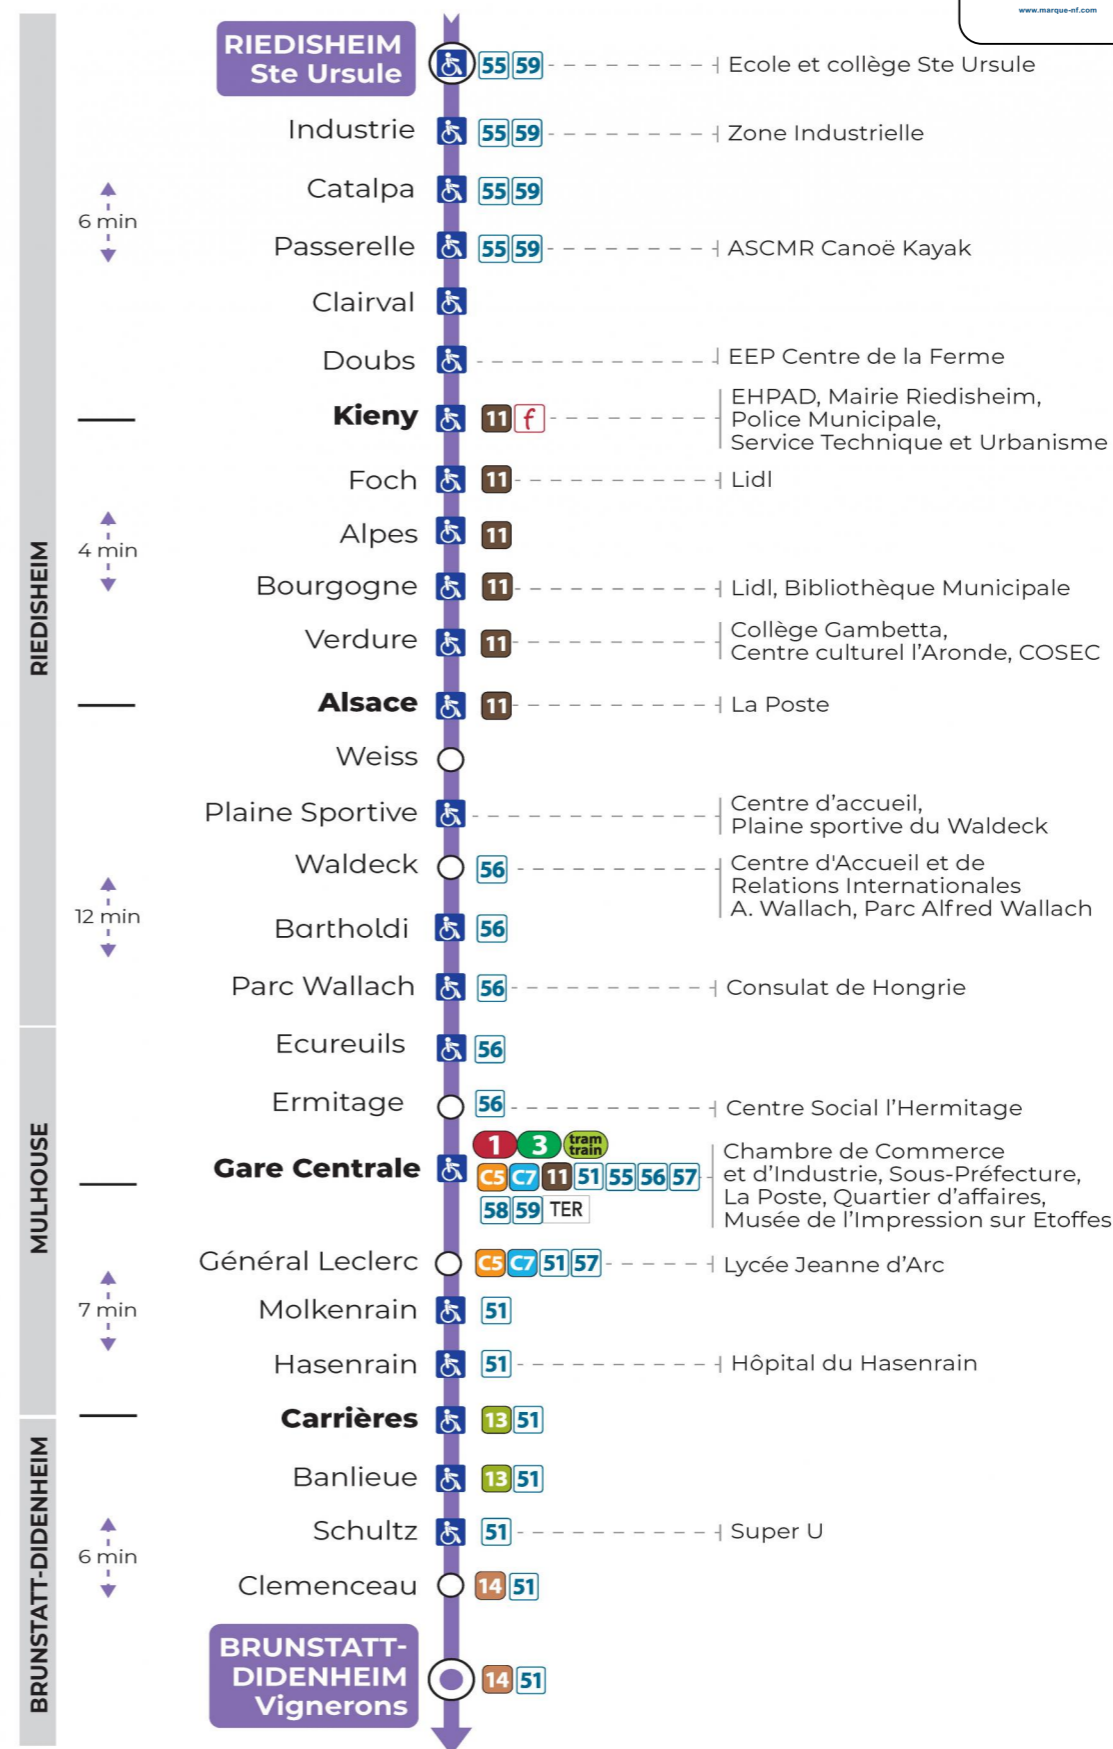

Valables du 29 juin au 1er septembre 2024 inclus

Gültig vom 29. Juni bis zum 1. September 2024
Valid from June 29, to September 1, 2024

Lundi à vendredi

Montag bis Freitag
Monday to Friday

5h	6h	7h	8h	9h	10h	11h	12h	13h	14h	15h	16h	17h	18h	19h	20h	21h	22h
53	24	07	22	07	14	22	06	13	21	07	14	21	06	16	56^t		07^t
	53	21	44	29	37	44	28	36	44	29	36	43	28	48^t			
		36		52	59		51	58		52	58		52				
		59															

t : Desserte effectuée en véhicule de 6 à 8 personnes (non accessible aux usagers en fauteuil roulant)

Samedi

Samstag
Saturday

5h	6h	7h	8h	9h	10h	11h	12h	13h	14h	15h	16h	17h	18h	19h	20h	21h	22h
53	24	07	22	07	14	22	06	13	21	07	14	21	06	16	56^t		07^t
	53	21	44	29	37	44	28	36	44	29	36	43	28	48^t			
		36		52	59		51	58		52	58		52				
		59															

t : Desserte effectuée en véhicule de 6 à 8 personnes (non accessible aux usagers en fauteuil roulant)

Dimanche et jours fériés

Sonntag und Feiertage
Sunday and bank holidays

8h	9h	10h	11h	12h	13h	14h	15h	16h	17h	18h	19h	20h	21h	22h
54^t		13^t	33^t	53^t		12^t	32^t	52^t		12^t	33^t	56^t		08^t

t : Desserte effectuée en véhicule de 6 à 8 personnes (non accessible aux usagers en fauteuil roulant)

Le plus proche
TABAC LE CADRE NOIR
2 rue de Mulhouse
Riedisheim

Votre bus en direct

Flashez ce QR-Code pour connaître le prochain passage en temps réel

Arrêt accessible
 Correspondance bus / tram à proximité