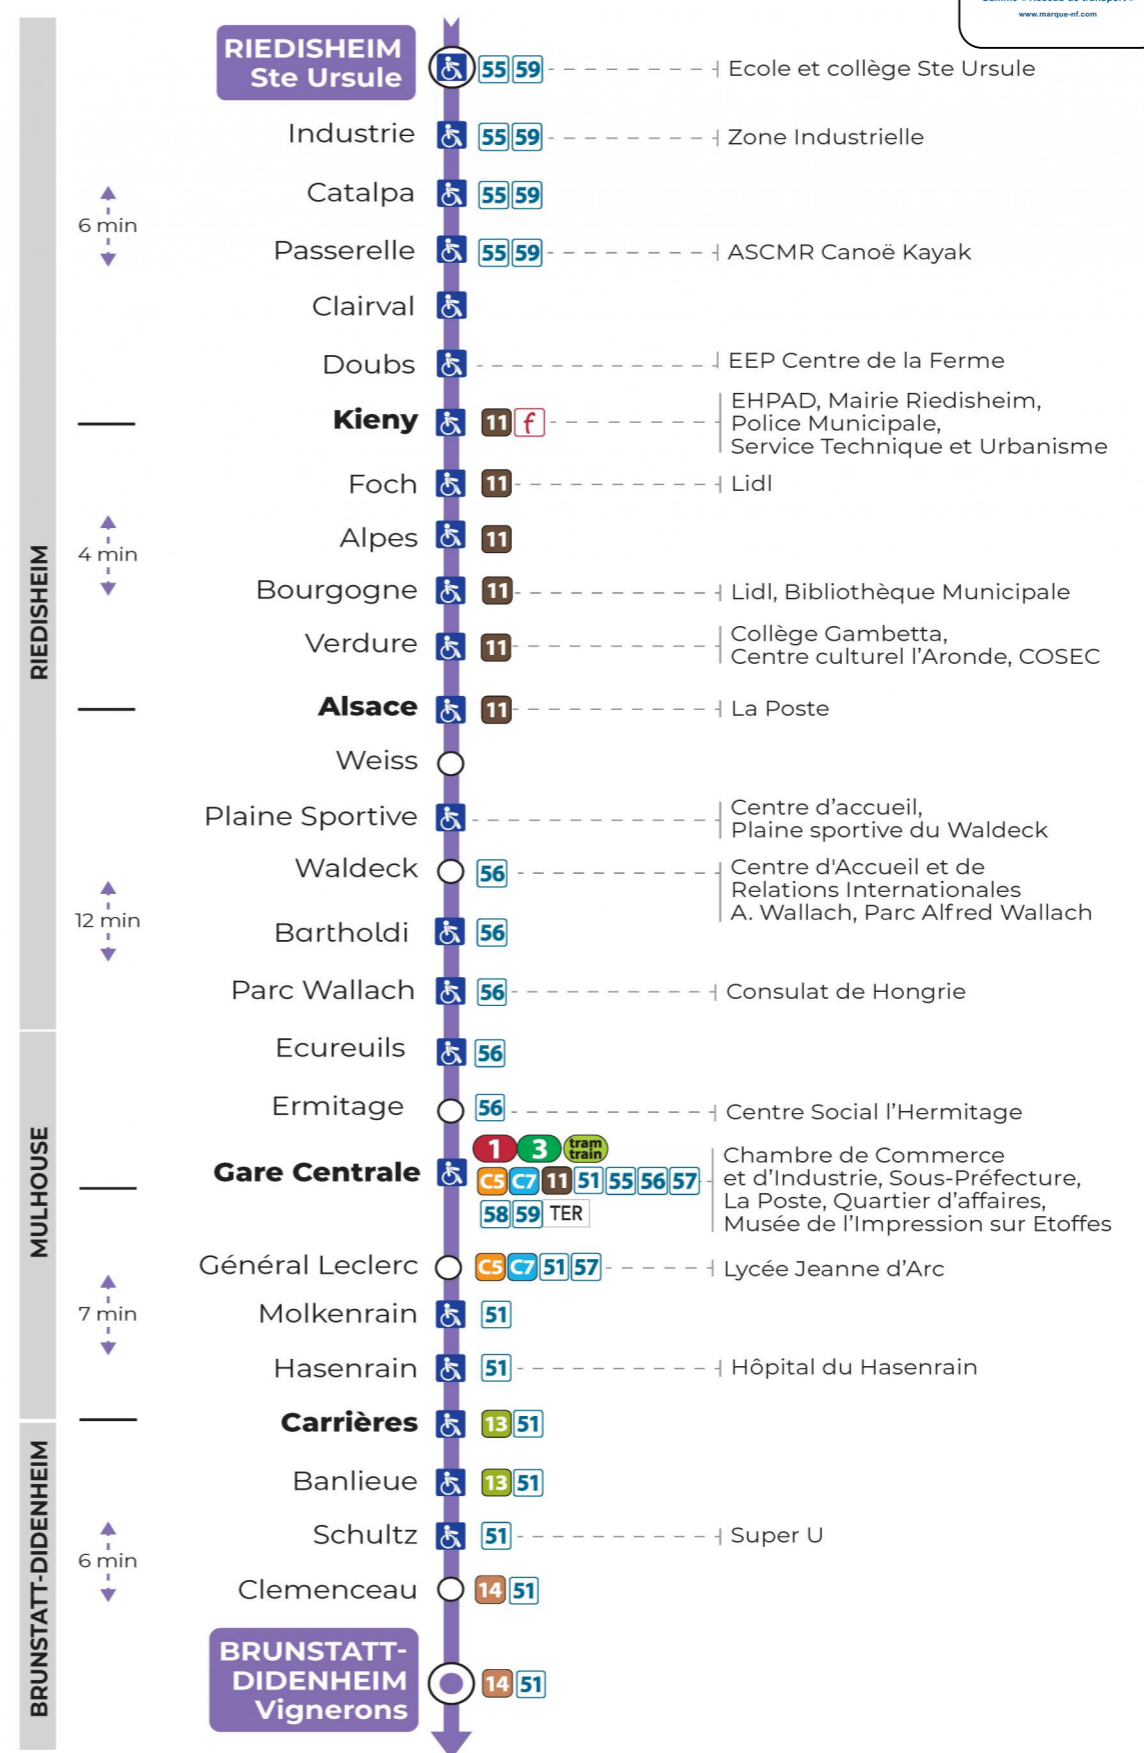

10

arrêt **DOUBS**
direction **VIGNERONS**

Valables du 29 juin au 1er septembre 2024 inclus

Gültig vom 29. Juni bis zum 1. September 2024
Valid from June 29, to September 1, 2024

Lundi à vendredi

Montag bis Freitag
Monday to Friday

5h	6h	7h	8h	9h	10h	11h	12h	13h	14h	15h	16h	17h	18h	19h	20h	21h	22h
51	22	05	20	05	12	20	04	11	19	05	12	19	04	14	54^t		05^t
	51	19	42	27	35	42	26	34	42	27	34	41	26	46^t			
		34		50	57		49	56		50	56		50				
		57															

t : Desserte effectuée en véhicule de 6 à 8 personnes (non accessible aux usagers en fauteuil roulant)

Samedi

Samstag
Saturday

5h	6h	7h	8h	9h	10h	11h	12h	13h	14h	15h	16h	17h	18h	19h	20h	21h	22h
51	22	05	20	05	12	20	04	11	19	05	12	19	04	14	54^t		05^t
	51	19	42	27	35	42	26	34	42	27	34	41	26	46^t			
		34		50	57		49	56		50	56		50				
		57															

t : Desserte effectuée en véhicule de 6 à 8 personnes (non accessible aux usagers en fauteuil roulant)

Dimanche et jours fériés

Sonntag und Feiertage
Sunday and bank holidays

8h	9h	10h	11h	12h	13h	14h	15h	16h	17h	18h	19h	20h	21h	22h
52^t		11^t	31^t	51^t		10^t	30^t	50^t		10^t	31^t	54^t		06^t

t : Desserte effectuée en véhicule de 6 à 8 personnes (non accessible aux usagers en fauteuil roulant)

Le plus proche
TABAC PRESSE DROUOT
16 rue de Provence
Mulhouse

Votre bus en direct

Flashez ce QR-Code pour connaître le prochain passage en temps réel

SAE:196

Arrêt accessible
 Correspondance bus / tram à proximité

(DCM - ETE 2024)