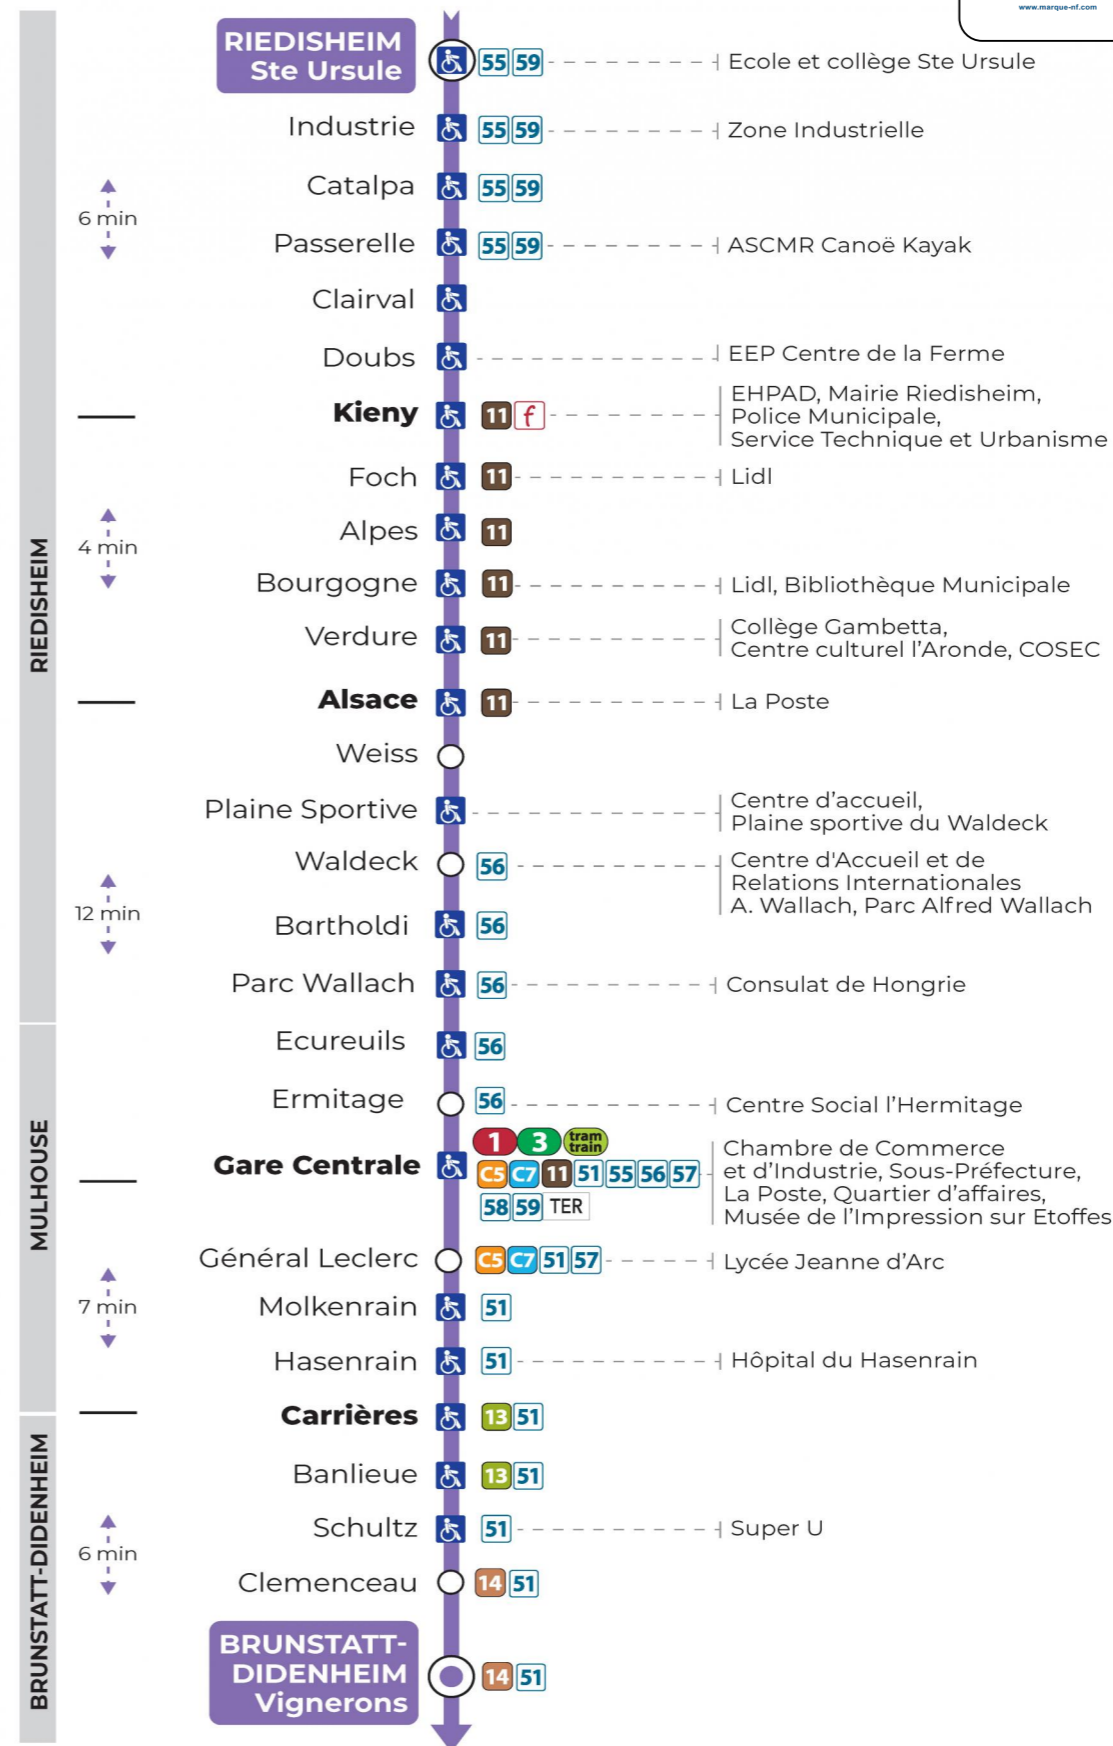

10

arrêt **CLAIRVAL**
direction **VIGNERONS**

Valables du 29 juin au 1er septembre 2024 inclus

Gültig vom 29. Juni bis zum 1. September 2024
Valid from June 29, to September 1, 2024

Lundi à vendredi

Montag bis Freitag
Monday to Friday

t : Desserte effectuée en véhicule de 6 à 8 personnes (non accessible aux usagers en fauteuil roulant)

Dimanche et jours fériés

Sonntag und Feiertage
Sunday and bank holidays

8h	9h	10h	11h	12h	13h	14h	15h	16h	17h	18h	19h	20h	21h	22h
52 ^t		11 ^t	31 ^t	51 ^t		10 ^t	30 ^t	50 ^t		10 ^t	31 ^t	54 ^t		06 ^t

t : Desserte effectuée en véhicule de 6 à 8 personnes (non accessible aux usagers en fauteuil roulant)

Le plus proche
TABAC PRESSE DROUOT
16 rue de Provence
Mulhouse

Votre bus en direct

Flashez ce QR-Code pour connaître le prochain passage en temps réel

SAE:1977

Arrêt accessible
 Correspondance bus / tram à proximité

(DCM - ETE 2024)