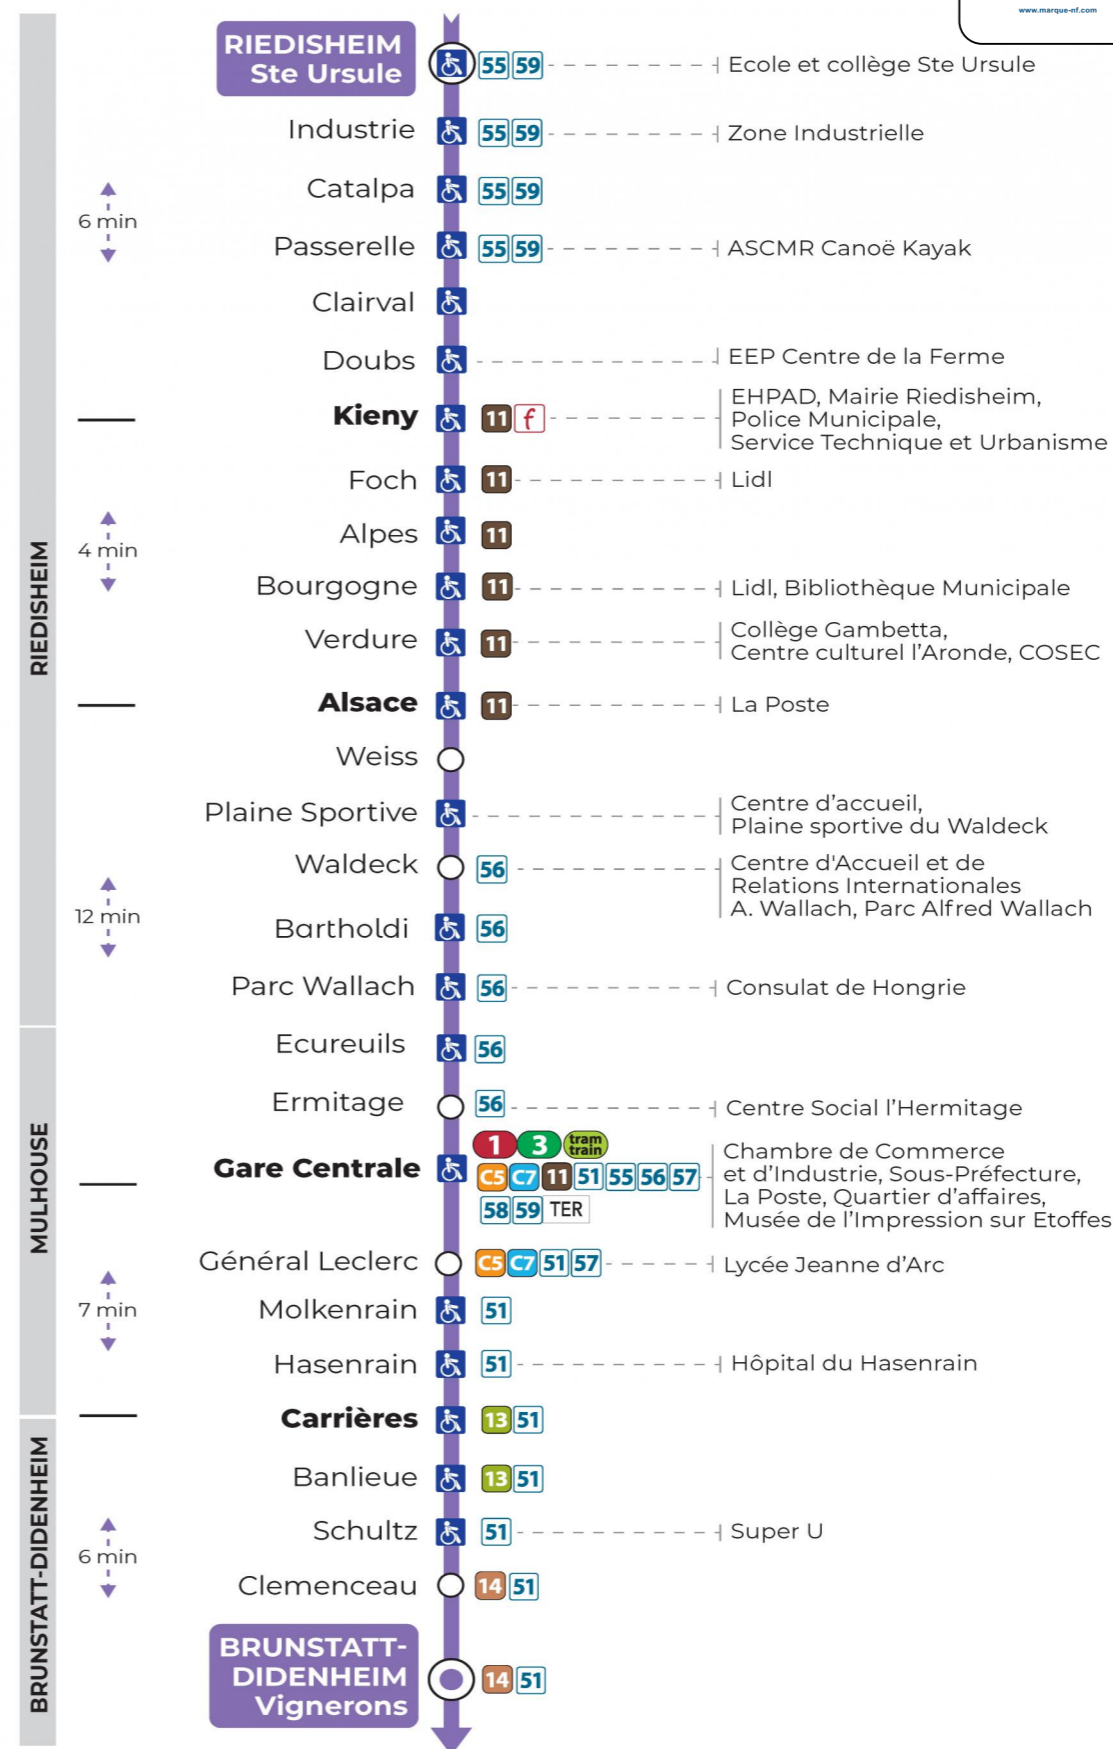

10

arrêt **PASSERELLE**
direction **VIGNERONS**

Valables du 29 juin au 1er septembre 2024 inclus

Gültig vom 29. Juni bis zum 1. September 2024
Valid from June 29, to September 1, 2024

Lundi à vendredi

Montag bis Freitag
Monday to Friday

5h	6h	7h	8h	9h	10h	11h	12h	13h	14h	15h	16h	17h	18h	19h	20h	21h	22h
49	20	03	18	03	10	18	02	09	17	03	10	17	02	12	52 ^t		03 ^t
	49	17	40	25	33	40	24	32	40	25	32	39	24	44 ^t			
		32		48	55		47	54		48	54		48				
		55															

t : Desserte effectuée en véhicule de 6 à 8 personnes (non accessible aux usagers en fauteuil roulant)

Samedi

Samstag
Saturday

5h	6h	7h	8h	9h	10h	11h	12h	13h	14h	15h	16h	17h	18h	19h	20h	21h	22h
49	20	03	18	03	10	18	02	09	17	03	10	17	02	12	52 ^t		03 ^t
	49	17	40	25	33	40	24	32	40	25	32	39	24	44 ^t			
		32		48	55		47	54		48	54		48				
		55															

t : Desserte effectuée en véhicule de 6 à 8 personnes (non accessible aux usagers en fauteuil roulant)

Le plus proche
TABAC PRESSE DROUOT
16 rue de Provence
Mulhouse

Votre bus en direct
Flashez ce QR-Code pour connaître le prochain passage en temps réel