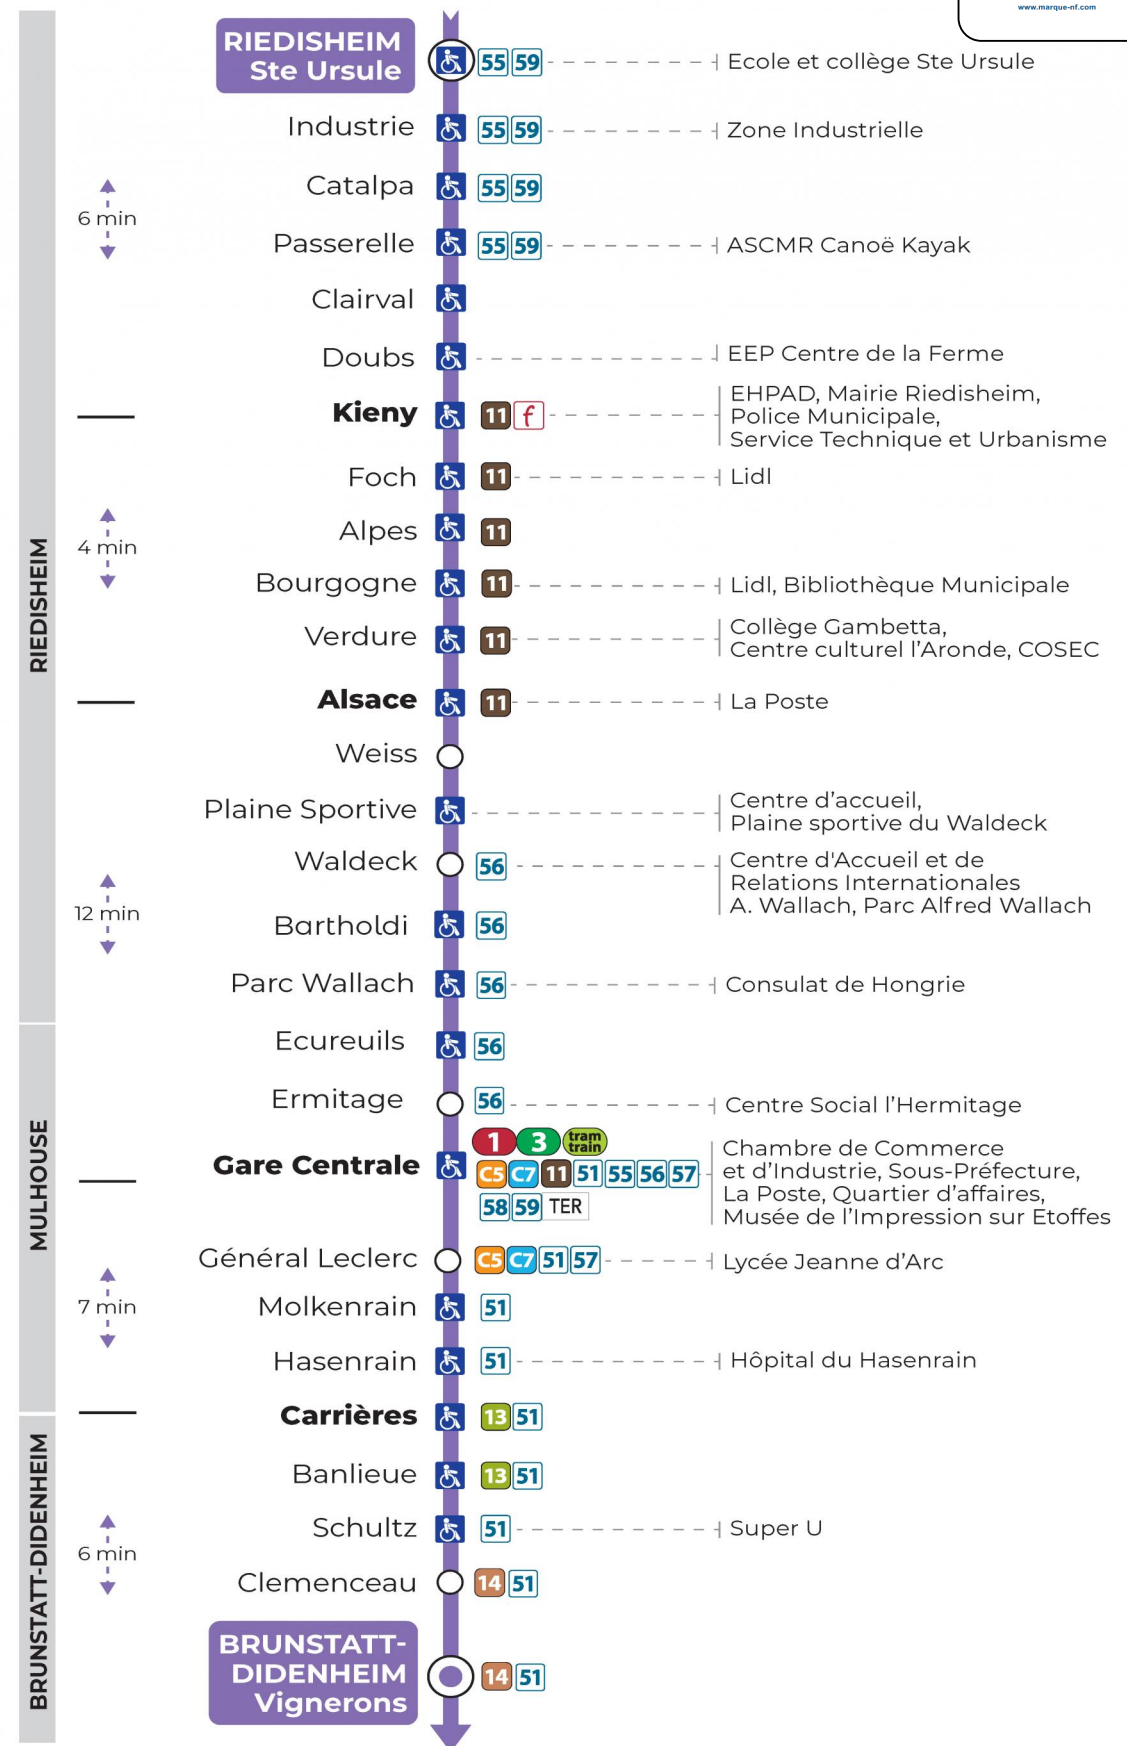

Valables du 29 juin au 1er septembre 2024 inclus

Gültig vom 29. Juni bis zum 1. September 2024
Valid from June 29, to September 1, 2024

Lundi à vendredi

Montag bis Freitag
Monday to Friday

5h	6h	7h	8h	9h	10h	11h	12h	13h	14h	15h	16h	17h	18h	19h	20h	21h	22h
47	18	01	16	01	08	16	00	07	15	01	08	15	00	10	50^t		01^t
	47	15	38	23	31	38	22	30	38	23	30	37	22	42^t			
		30		46	53		45	52		46	52		46				
		53															

t : Desserte effectuée en véhicule de 6 à 8 personnes (non accessible aux usagers en fauteuil roulant)

Samedi

Samstag
Saturday

5h	6h	7h	8h	9h	10h	11h	12h	13h	14h	15h	16h	17h	18h	19h	20h	21h	22h
47	18	01	16	01	08	16	00	07	15	01	08	15	00	10	50^t		01^t
	47	15	38	23	31	38	22	30	38	23	30	37	22	42^t			
		30		46	53		45	52		46	52		46				
		53															

t : Desserte effectuée en véhicule de 6 à 8 personnes (non accessible aux usagers en fauteuil roulant)

Dimanche et jours fériés

Sonntag und Feiertage
Sunday and bank holidays

8h	9h	10h	11h	12h	13h	14h	15h	16h	17h	18h	19h	20h	21h	22h
48^t		07^t	27^t	47^t		06^t	26^t	46^t		06^t	27^t	50^t		02^t

t : Desserte effectuée en véhicule de 6 à 8 personnes (non accessible aux usagers en fauteuil roulant)

Le plus proche
TABAC PRESSE DROUOT
16 rue de Provence
Mulhouse

Votre bus en direct

Flashez ce QR-Code pour connaître le prochain passage en temps réel

SAE:739

Arrêt accessible
 Correspondance bus / tram à proximité

(DCM - ETE 2024)