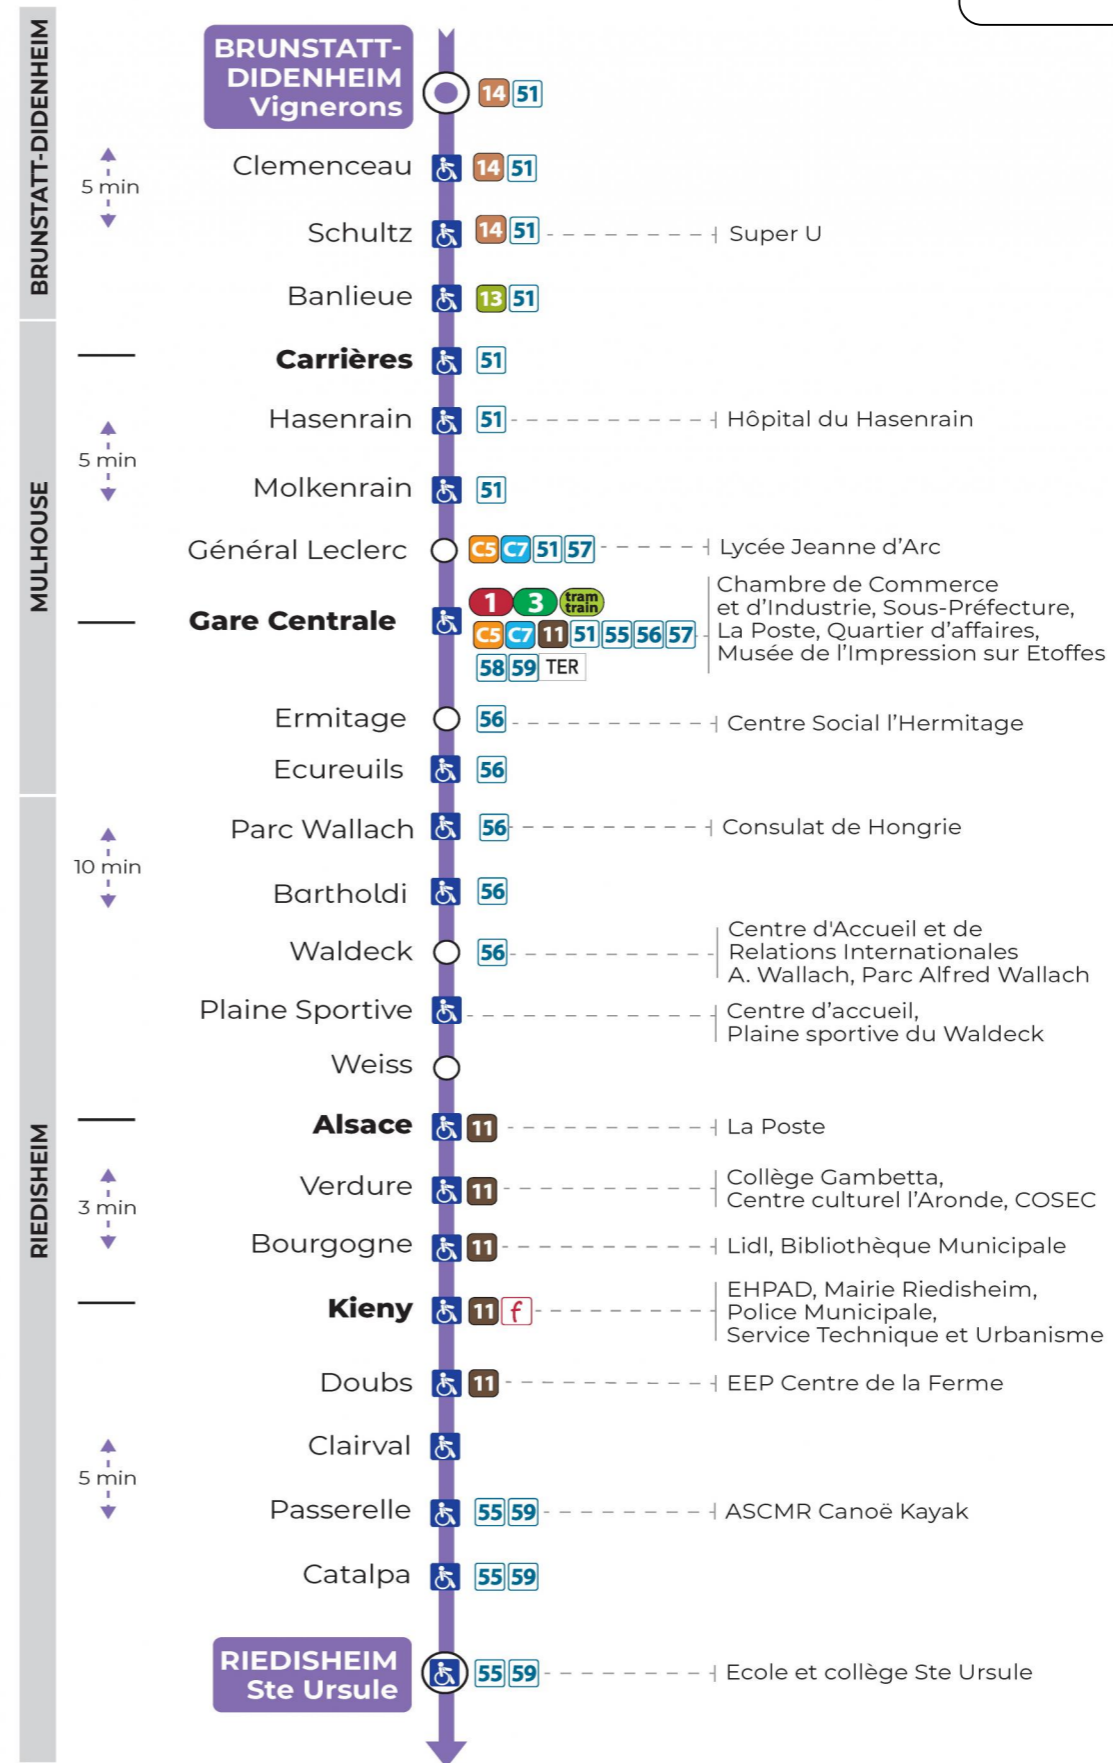

10

arrêt **CATALPA**
direction **STE URSULE**

Valables du 29 juin au 1er septembre 2024 inclus

Gültig vom 29. Juni bis zum 1. September 2024
Valid from June 29, to September 1, 2024

Lundi à vendredi

Montag bis Freitag
Monday to Friday

t : Desserte effectuée en véhicule de 6 à 8 personnes (non accessible aux usagers en fauteuil roulant)

Dimanche et jours fériés

Sonntag und Feiertage
Sunday and bank holidays

8h	9h	10h	11h	12h	13h	14h	15h	16h	17h	18h	19h	20h	21h
40 ^t		00 ^t	20 ^t	40 ^t		00 ^t	21 ^t	41 ^t		02 ^t	20 ^t	40 ^t	58 ^t

t : Desserte effectuée en véhicule de 6 à 8 personnes (non accessible aux usagers en fauteuil roulant)

Le plus proche
TABAC PRESSE DROUOT
16 rue de Provence
Mulhouse

Votre bus en direct
Flashez ce QR-Code pour connaître le prochain passage en temps réel

SAE:1914

Arrêt accessible
 Correspondance bus / tram à proximité

(DCM - ETE 2024)