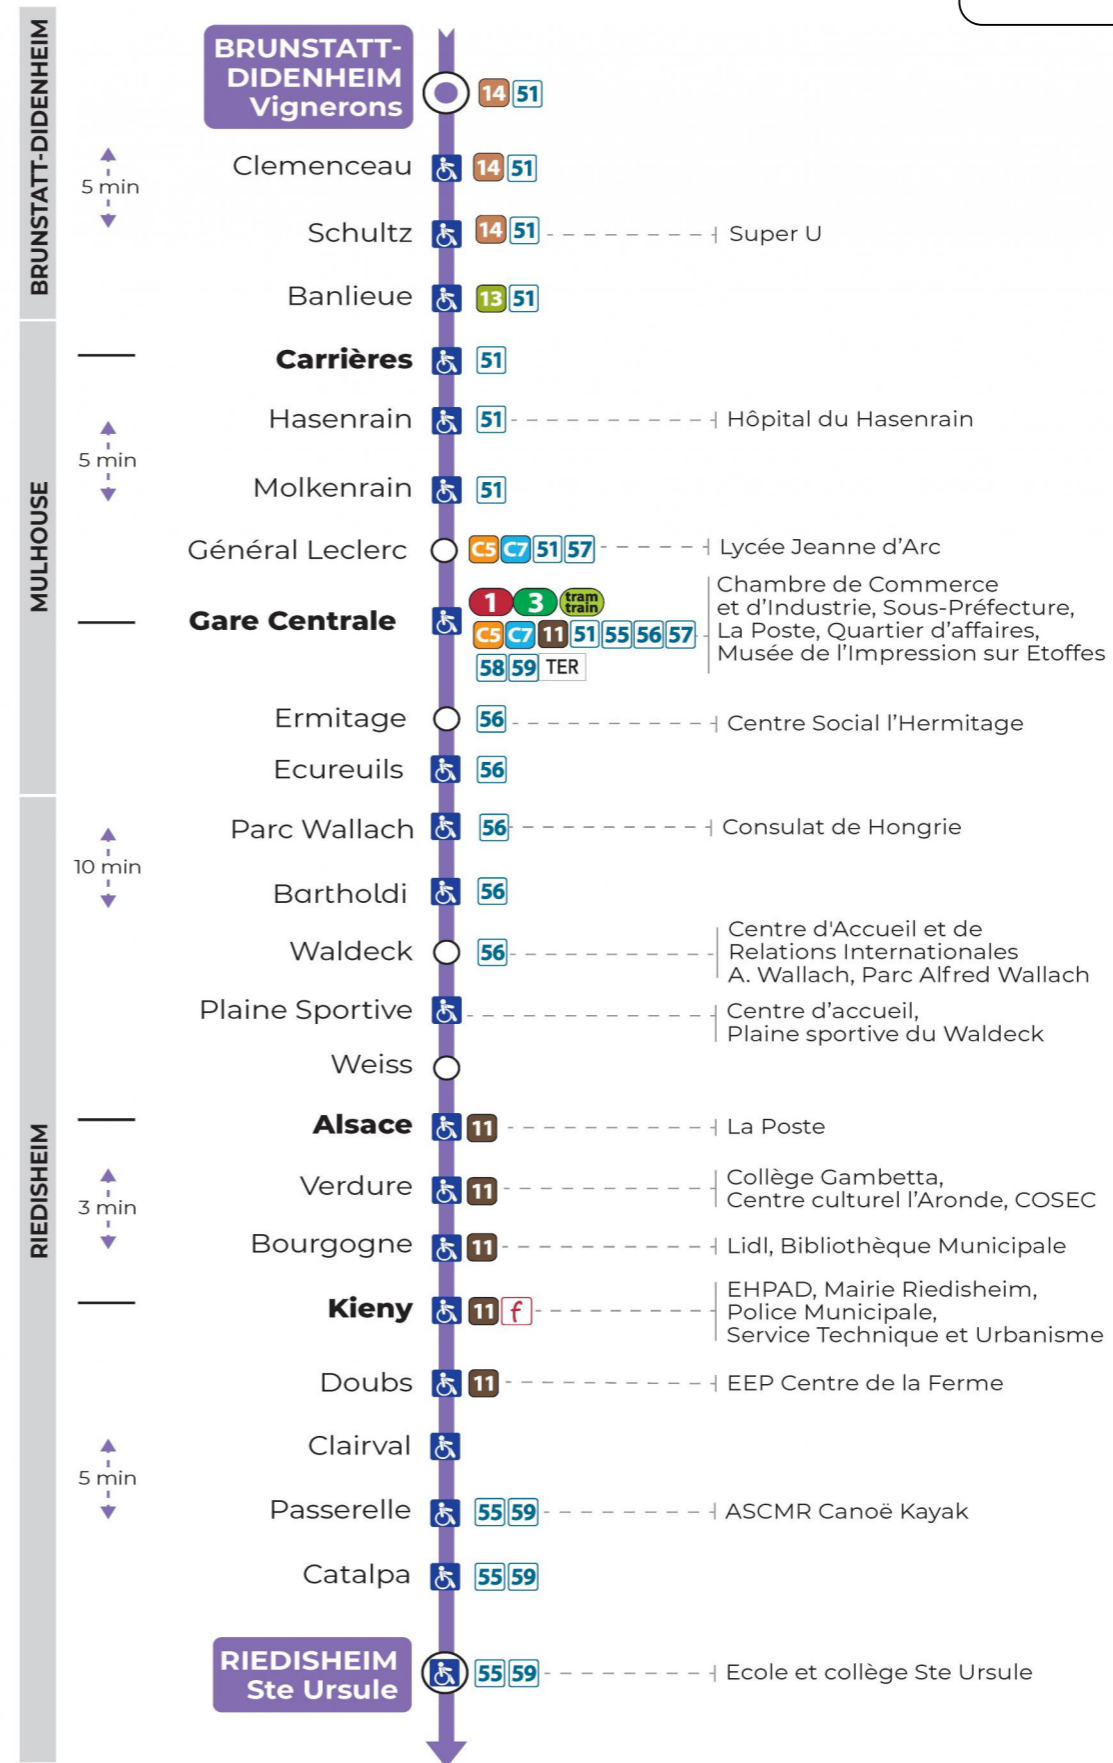

10 arrêt PASSERELLE direction STE URSULE

Valables du 29 juin au 1er septembre 2024 inclus

Gültig vom 29. Juni bis zum 1. September 2024
Valid from June 29, to September 1, 2024

Lundi à vendredi

Montag bis Freitag
Monday to Friday

Samedi

Samstag
Saturday

6h	7h	8h	9h	10h	11h	12h	13h	14h	15h	16h	17h	18h	19h	20h	21h
13	18	04	05	12	20	05	11	20	05	12	20	05	18	14	55 ^t
49	40	19	27	35	42	27	34	42	27	35	42	28	41	46 ^t	
		41	50	57		49	57		50	57		50			

t : Desserte effectuée en véhicule de 6 à 8 personnes (non accessible aux usagers en fauteuil roulant)

Arrêt accessible
 Correspondance bus / tram à proximité

Le plus proche
Point de vente Soléa
TABAC PRESSE DROUOT
16 rue de Provence
Mulhouse

Votre bus en direct
Flashez ce QR-Code pour connaître le prochain passage en temps réel