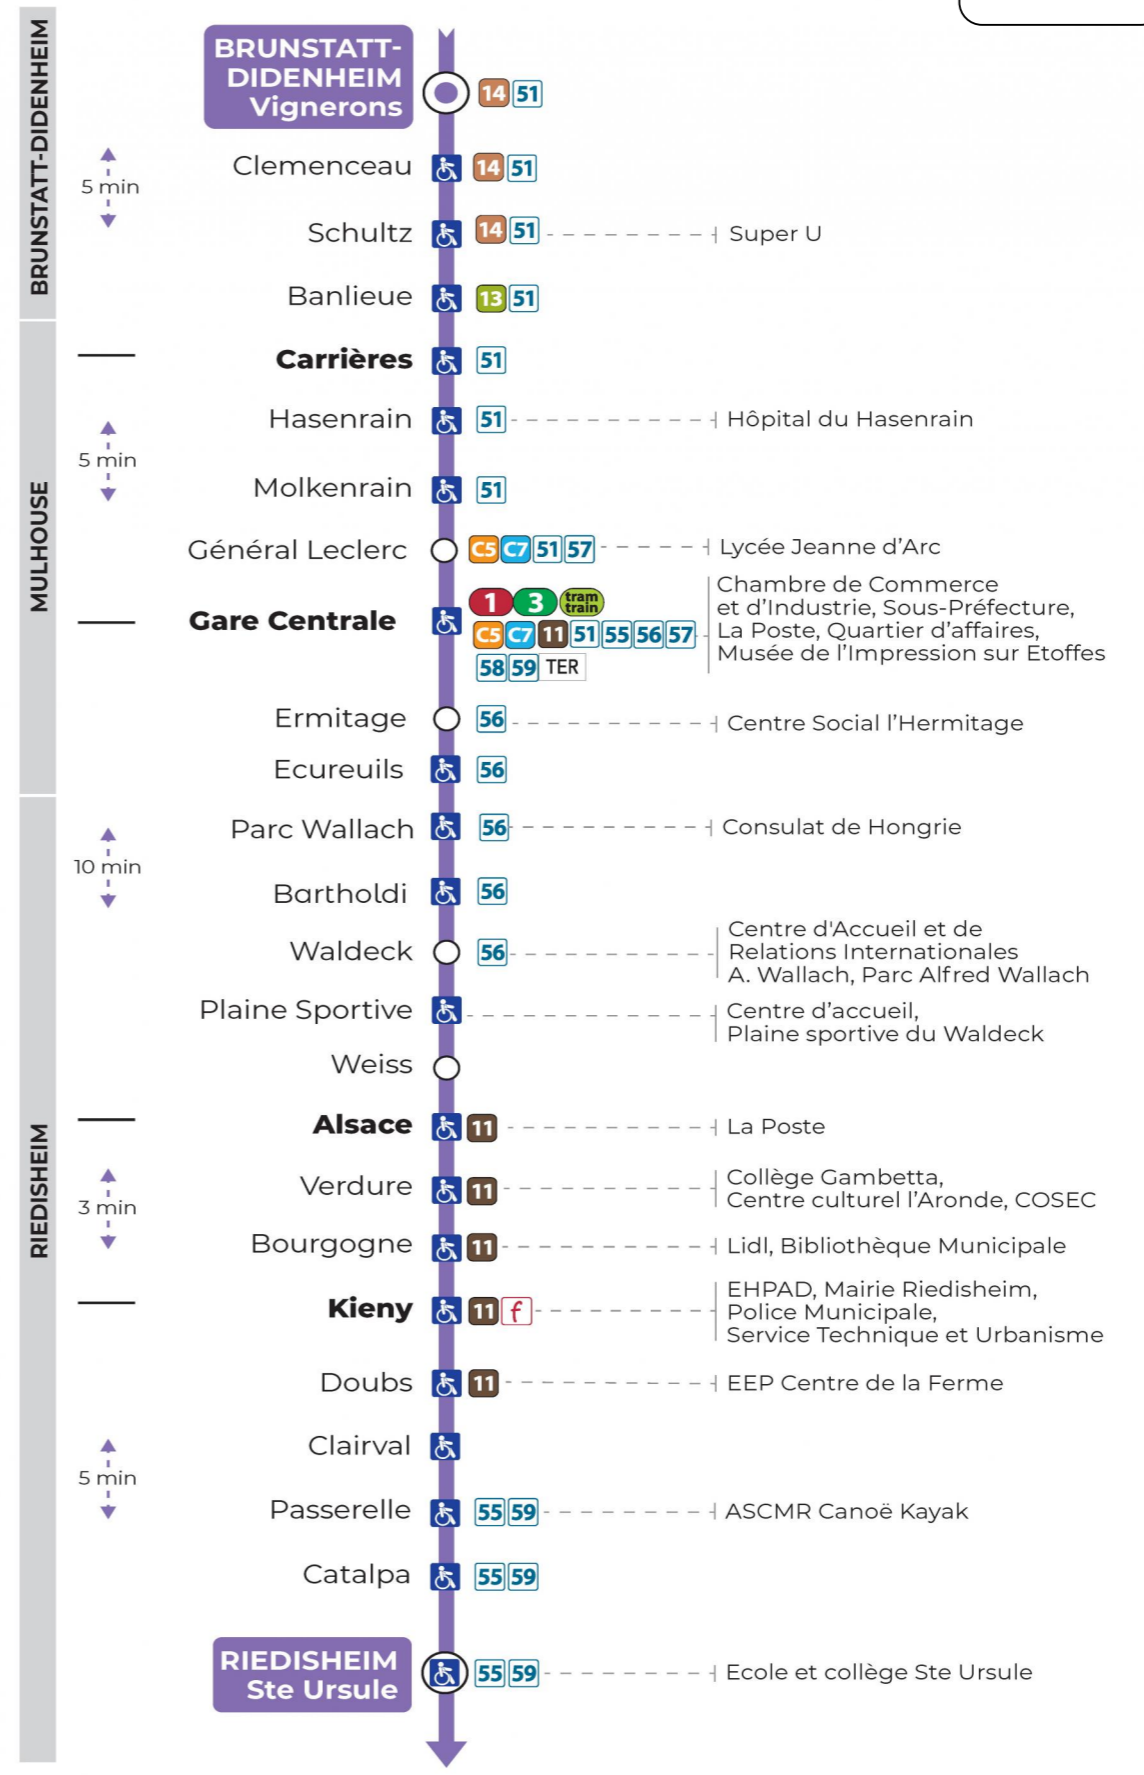

10

arrêt **CLAIRVAL**
direction **STE URSULE**

Valables du 29 juin au 1er septembre 2024 inclus

Gültig vom 29. Juni bis zum 1. September 2024
Valid from June 29, to September 1, 2024

Lundi à vendredi

Montag bis Freitag
Monday to Friday

t : Desserte effectuée en véhicule de 6 à 8 personnes (non accessible aux usagers en fauteuil roulant)

Dimanche et jours fériés

Sonntag und Feiertage
Sunday and bank holidays

8h	9h	10h	11h	12h	13h	14h	15h	16h	17h	18h	19h	20h	21h
39 ^t	59 ^t		19 ^t	39 ^t	59 ^t		20 ^t	40 ^t		00 ^t	19 ^t	39 ^t	57 ^t

t : Desserte effectuée en véhicule de 6 à 8 personnes (non accessible aux usagers en fauteuil roulant)

Le plus proche
TABAC PRESSE DROUOT
16 rue de Provence
Mulhouse

Votre bus en direct
Flashez ce QR-Code pour connaître le prochain passage en temps réel

Arrêt accessible
 Correspondance bus / tram à proximité

(DCM - ETE 2024)