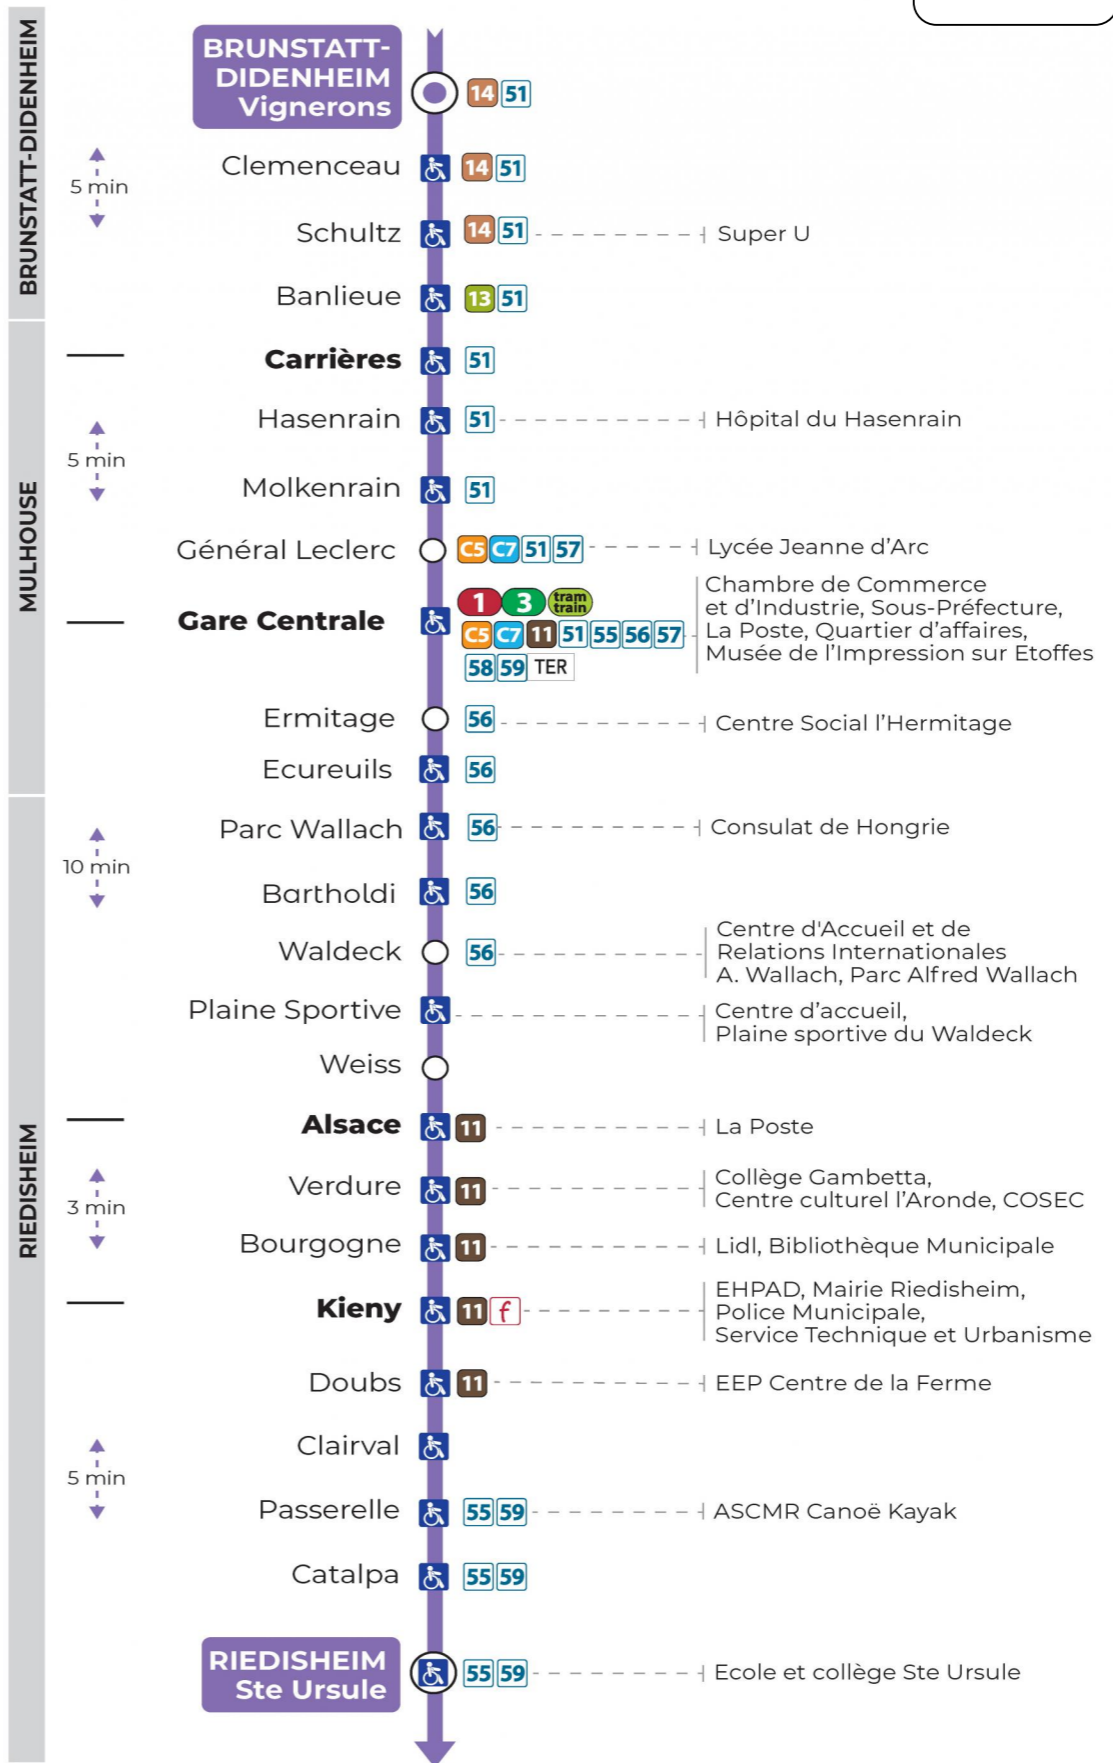

10

arrêt **KIENY**
direction **STE URSULE**

Valables du 29 juin au 1er septembre 2024 inclus

Gültig vom 29. Juni bis zum 1. September 2024
Valid from June 29, to September 1, 2024

Lundi à vendredi

Montag bis Freitag
Monday to Friday

Samedi

Samstag
Saturday

6h	7h	8h	9h	10h	11h	12h	13h	14h	15h	16h	17h	18h	19h	20h	21h
11	16	02	03	10	18	03	09	18	03	10	18	03	16	12	53 ^t
47	38	17	25	33	40	25	32	40	25	33	40	26	39	44 ^t	
		39	48	55		47	55		48	55		48			

t : Desserte effectuée en véhicule de 6 à 8 personnes (non accessible aux usagers en fauteuil roulant)

Arrêt accessible
 Correspondance bus / tram à proximité

Le plus proche
TABAC LE CADRE NOIR
2 rue de Mulhouse
Riedisheim

Votre bus en direct

Flashez ce QR-Code pour connaître le prochain passage en temps réel