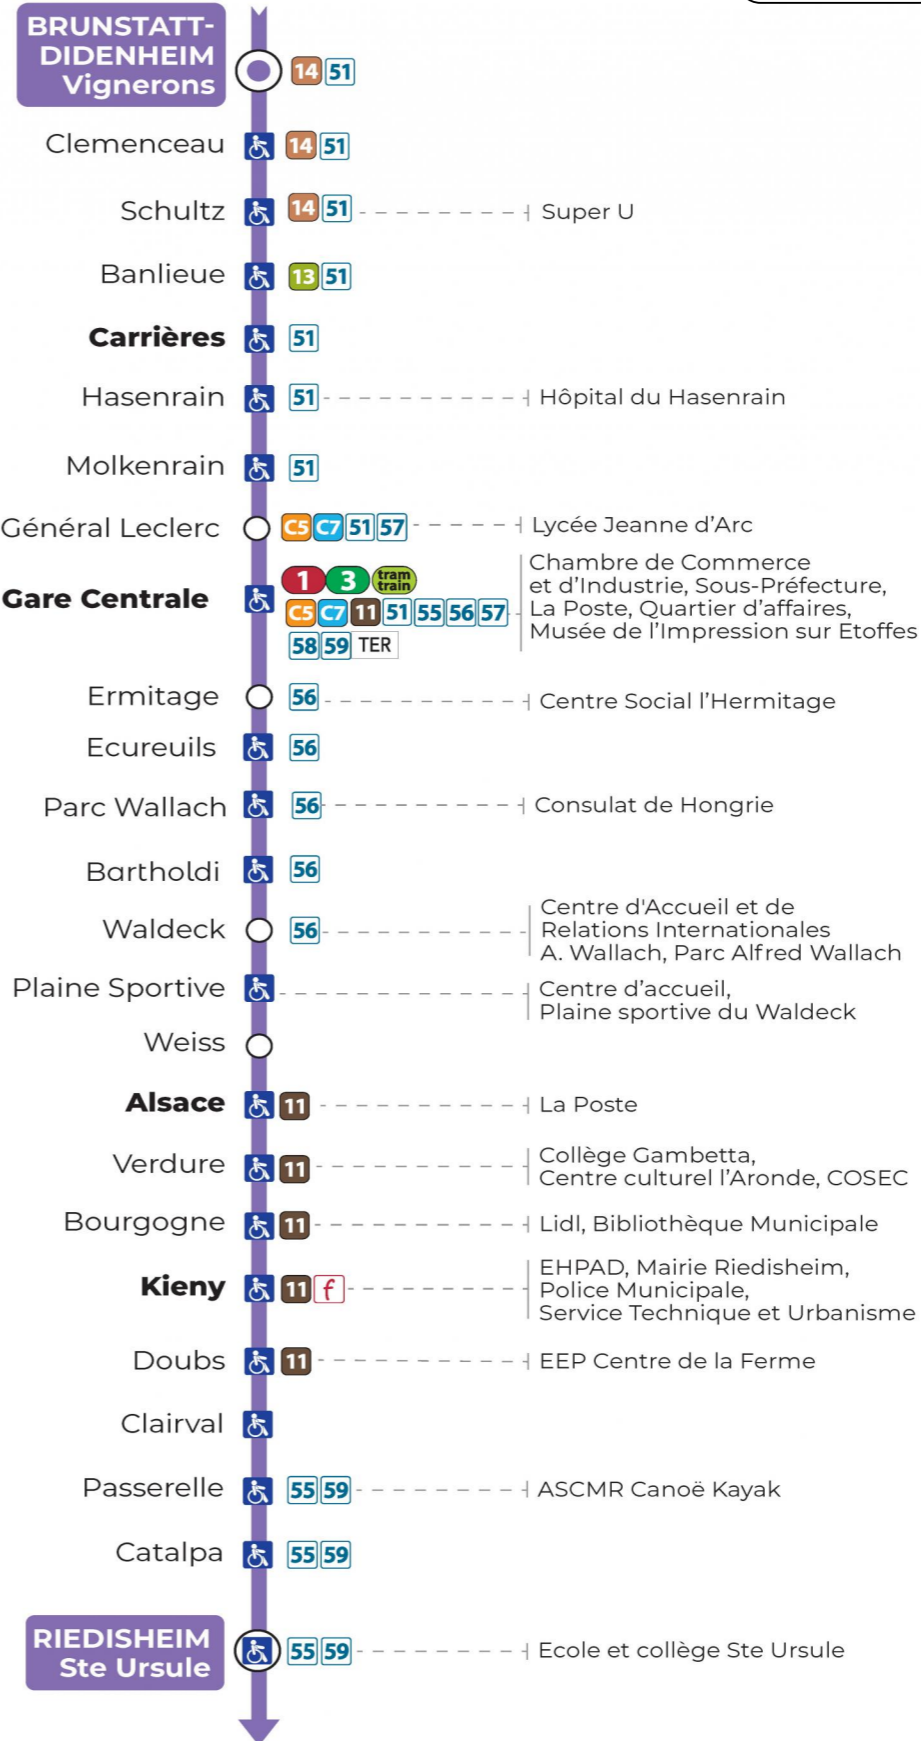

t : Desserte effectuée en véhicule de 6 à 8 personnes (non accessible aux usagers en fauteuil roulant)

Samedi

Samstag
Saturday

6h	7h	8h	9h	10h	11h	12h	13h	14h	15h	16h	17h	18h	19h	20h	21h
09	14	00	00	07	15	00	07	15	00	07	15	00	14	10	51 ^t
45	36	15	22	30	37	22	30	37	22	30	37	23	37	42 ^t	
		37	45	52		45	52		45	52		45			

t : Desserte effectuée en véhicule de 6 à 8 personnes (non accessible aux usagers en fauteuil roulant)

Dimanche et jours fériés

Sonntag und Feiertage
Sunday and bank holidays

8h	9h	10h	11h	12h	13h	14h	15h	16h	17h	18h	19h	20h	21h
35 ^t	55 ^t		15 ^t	35 ^t	55 ^t		15 ^t	35 ^t	55 ^t		15 ^t	35 ^t	53 ^t

t : Desserte effectuée en véhicule de 6 à 8 personnes (non accessible aux usagers en fauteuil roulant)

BRUNSTATT-DIDENHEIM

MULHOUSE

RIEDISHEIM

♿ Arrêt accessible
🚶 Correspondance bus / tram à proximité

Le plus proche
Point de vente Soléa
TABAC LE CADRE NOIR
2 rue de Mulhouse
Riedisheim

Votre bus en direct
Flashez ce QR-Code pour connaître le prochain passage en temps réel