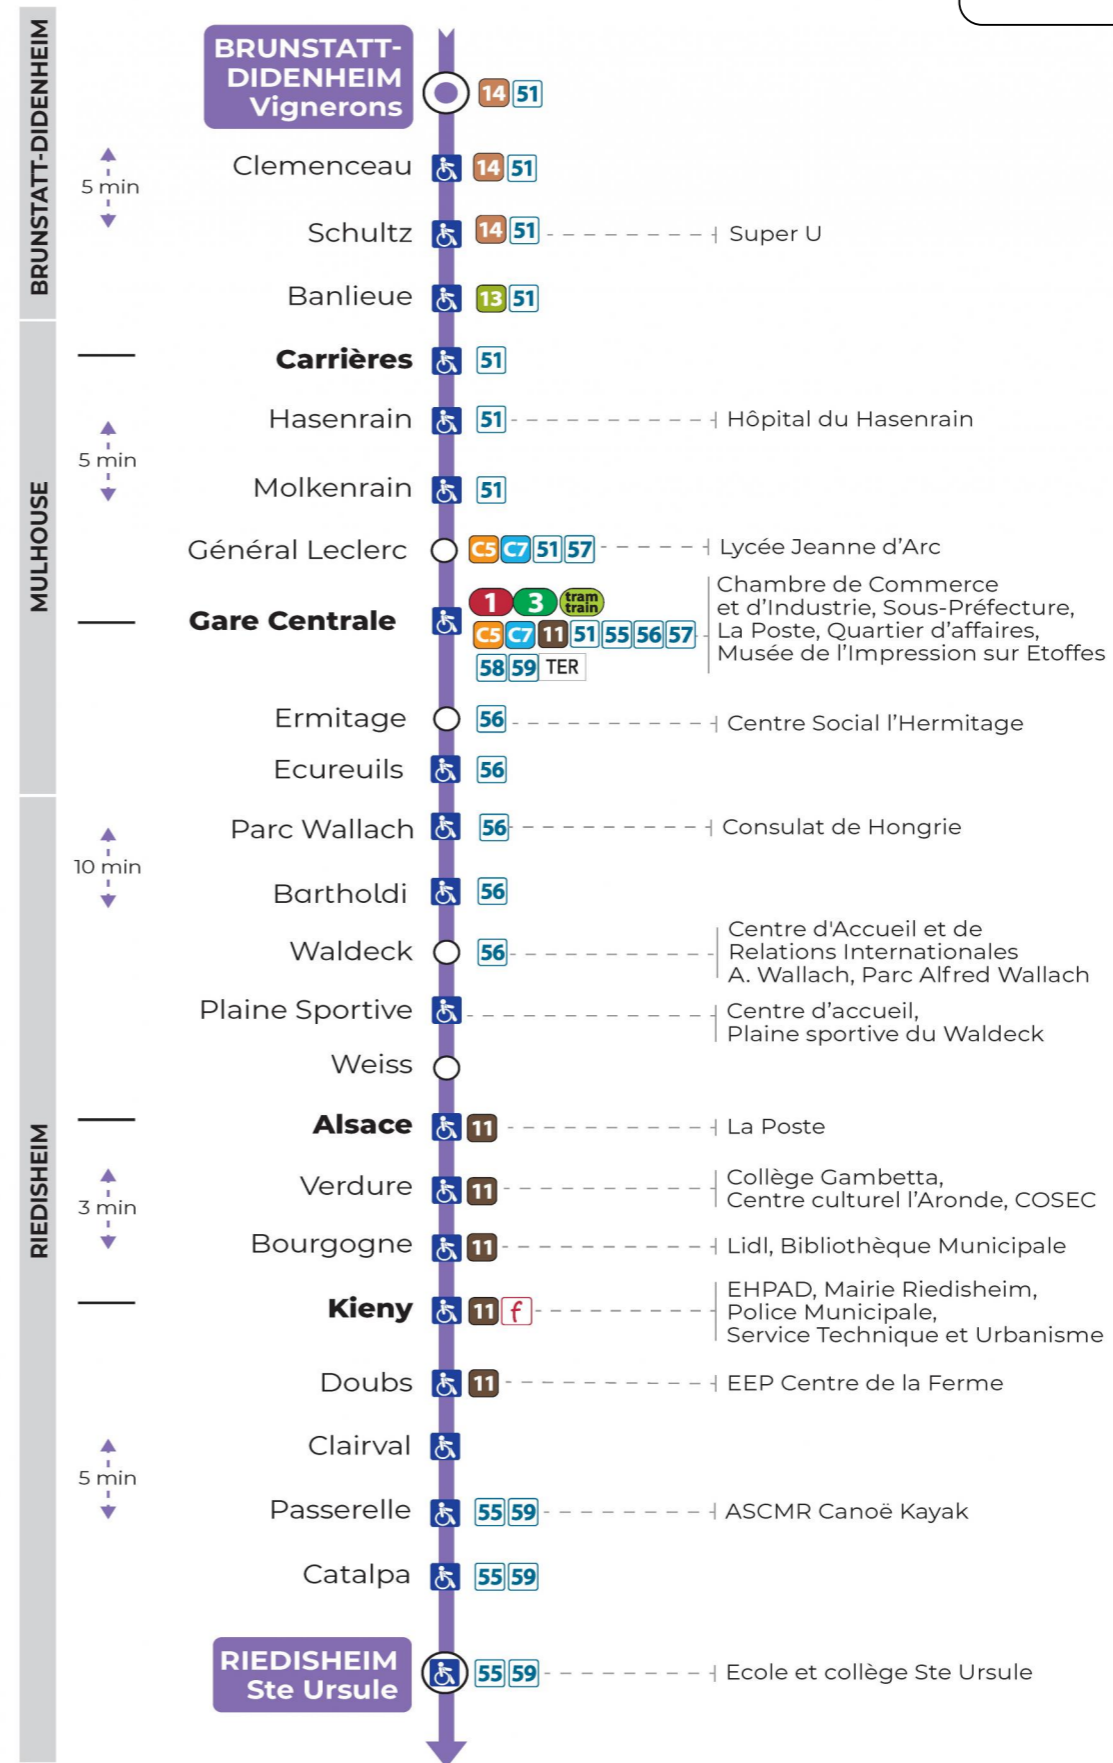

# 10 arrêt BARTHOLDI direction STE URSULE

### Samedi

Samstag  
Saturday

6h	7h	8h	9h	10h	11h	12h	13h	14h	15h	16h	17h	18h	19h	20h	21h
05	09	10	17	02	10	17	02	10	17	02	10	18	09	05	46 <sup>t</sup>
40	31	32	40	25	32	40	25	32	40	25	32	40	32	37 <sup>t</sup>	
	55	55		47	55		47	55		47	55				

t : Desserte effectuée en véhicule de 6 à 8 personnes (non accessible aux usagers en fauteuil roulant)

Arrêt accessible  
 Correspondance bus / tram à proximité

**Le plus proche**  
**Point de vente Soléa**  
TABAC LE CADRE NOIR  
2 rue de Mulhouse  
Riedisheim

**Votre bus en direct**  
Flashez ce QR-Code pour connaître le prochain passage en temps réel