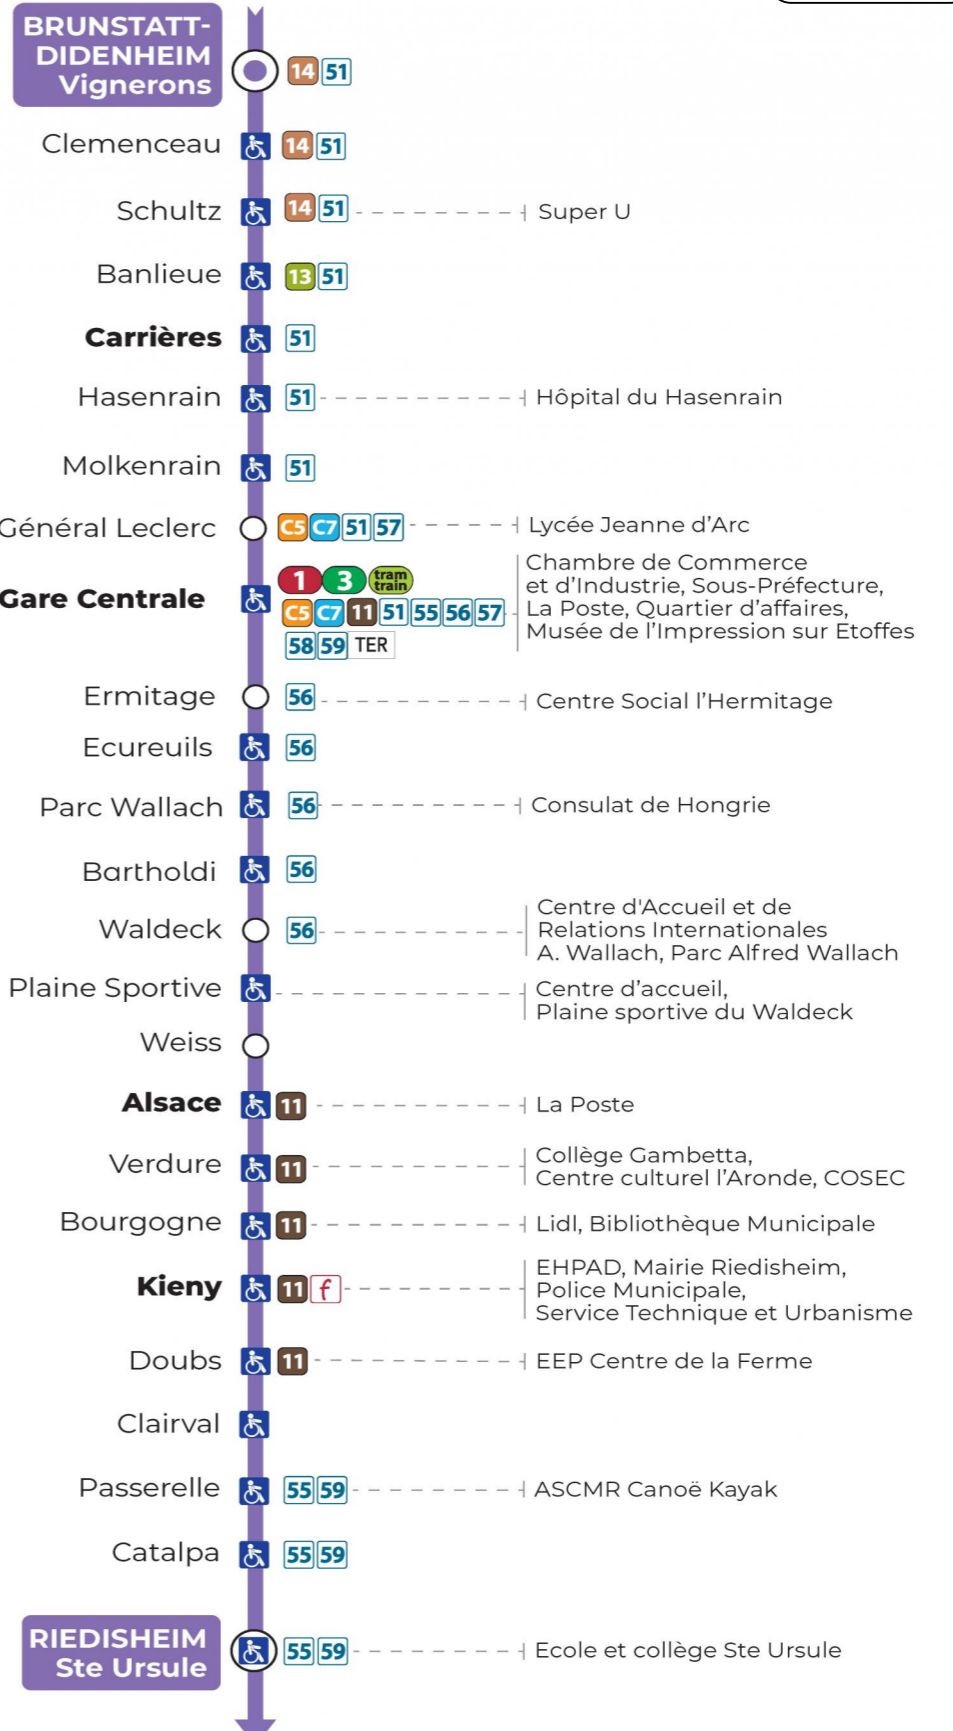

10

arrêt **PARC WALLACH**
direction **STE URSULE**

Valables du 29 juin au 1er septembre 2024 inclus

Gültig vom 29. Juni bis zum 1. September 2024
Valid from June 29, to September 1, 2024

Lundi à vendredi

Montag bis Freitag
Monday to Friday

Samedi

Samstag
Saturday

6h	7h	8h	9h	10h	11h	12h	13h	14h	15h	16h	17h	18h	19h	20h	21h
04	08	09	16	01	09	16	01	09	16	01	09	17	08	04	45 ^t
39	30	31	39	24	31	39	24	31	39	24	31	39	31	36 ^t	
	54	54		46	54		46	54		46	54				

t : Desserte effectuée en véhicule de 6 à 8 personnes (non accessible aux usagers en fauteuil roulant)

Le plus proche
TABAC LE CADRE NOIR
2 rue de Mulhouse
Riedisheim

Votre bus en direct

Flashez ce QR-Code pour connaître le prochain passage en temps réel

BRUNSTATT-DIDENHEIM
MULHOUSE
RIEDISHEIM

Arrêt accessible
 Correspondance bus / tram à proximité