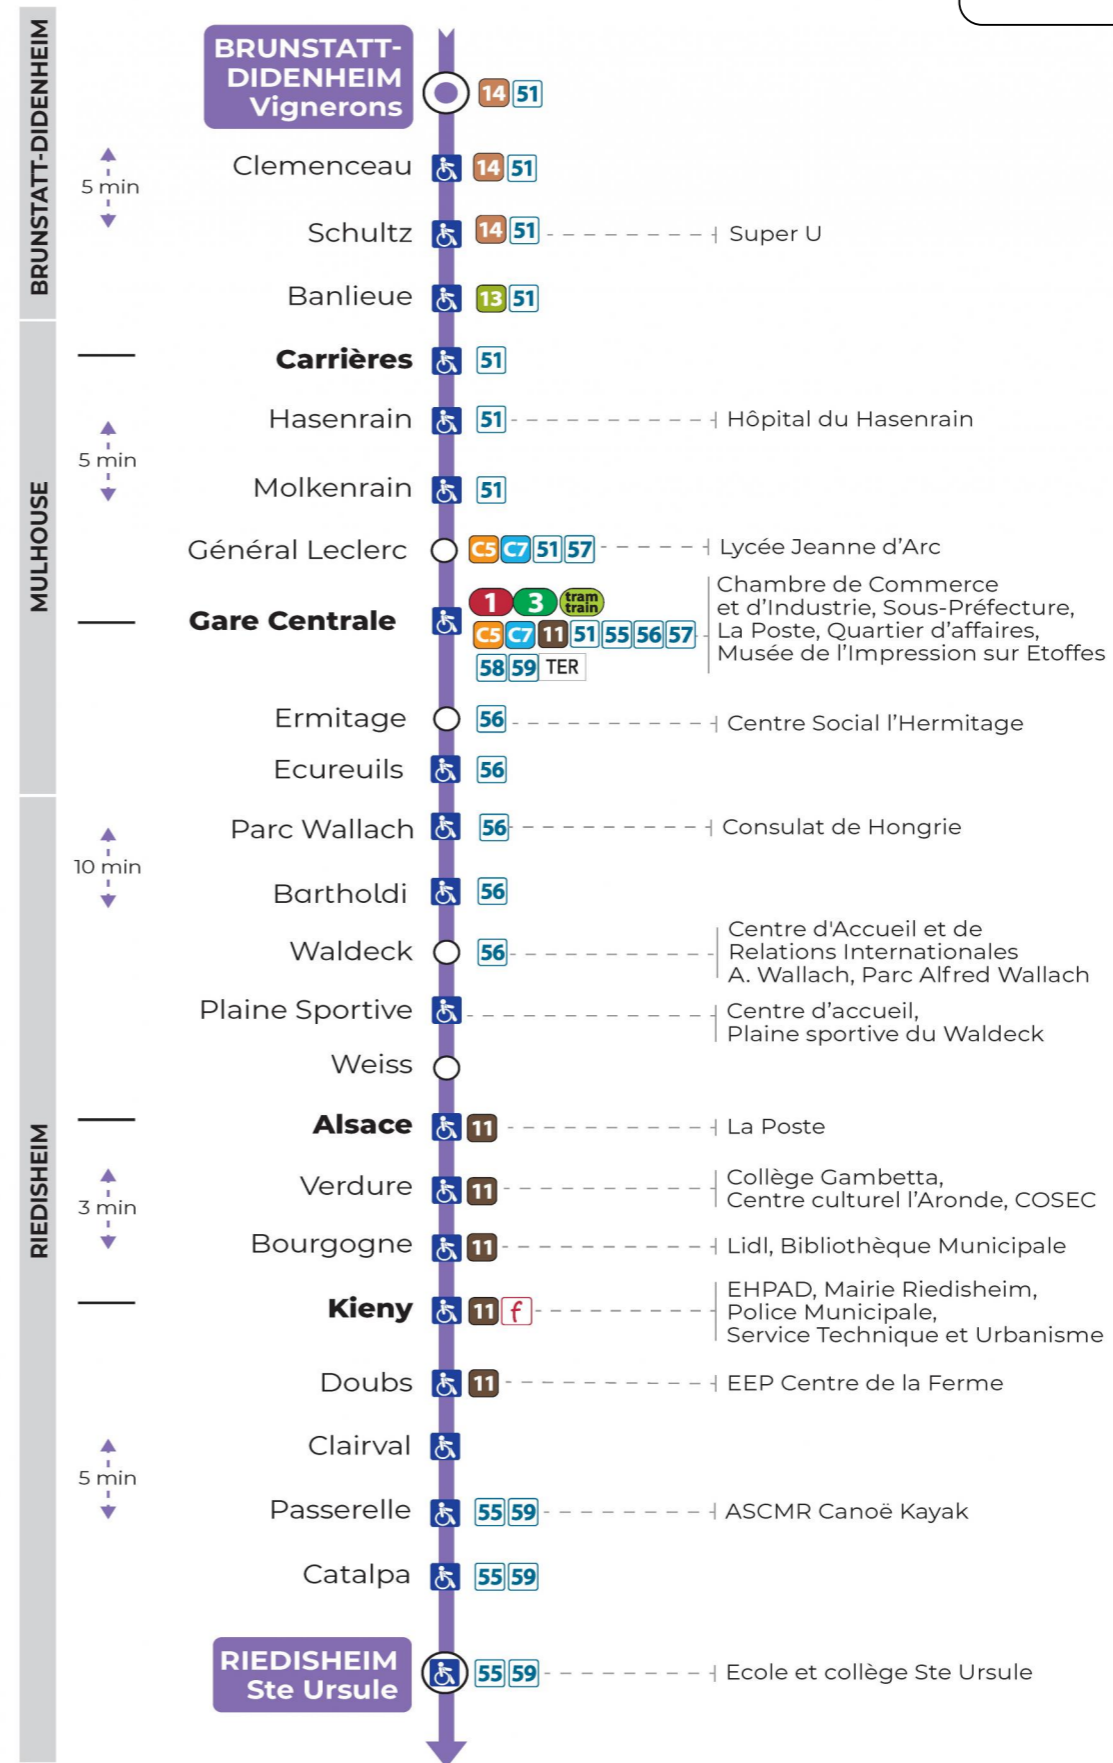

10 arrêt GARE CENTRALE direction STE URSULE

Valables du 29 juin au 1er septembre 2024 inclus

Gültig vom 29. Juni bis zum 1. September 2024
Valid from June 29, to September 1, 2024

Lundi à vendredi

Montag bis Freitag
Monday to Friday

Samedi

Samstag
Saturday

6h	7h	8h	9h	10h	11h	12h	13h	14h	15h	16h	17h	18h	19h	20h	21h
01	05	05	12	20	05	12	20	05	12	20	05	13	05	01	42 ^t
36	27	27	35	42	27	35	42	27	35	42	27	35	28	33 ^t	
	50	50	57		50	57		50	57		50				

t : Desserte effectuée en véhicule de 6 à 8 personnes (non accessible aux usagers en fauteuil roulant)

Arrêt accessible
 Correspondance bus / tram à proximité

Le plus proche
Point de vente Soléa
Agence Soléa Porte Jeune

Votre bus en direct
Flashez ce QR-Code pour connaître le prochain passage en temps réel