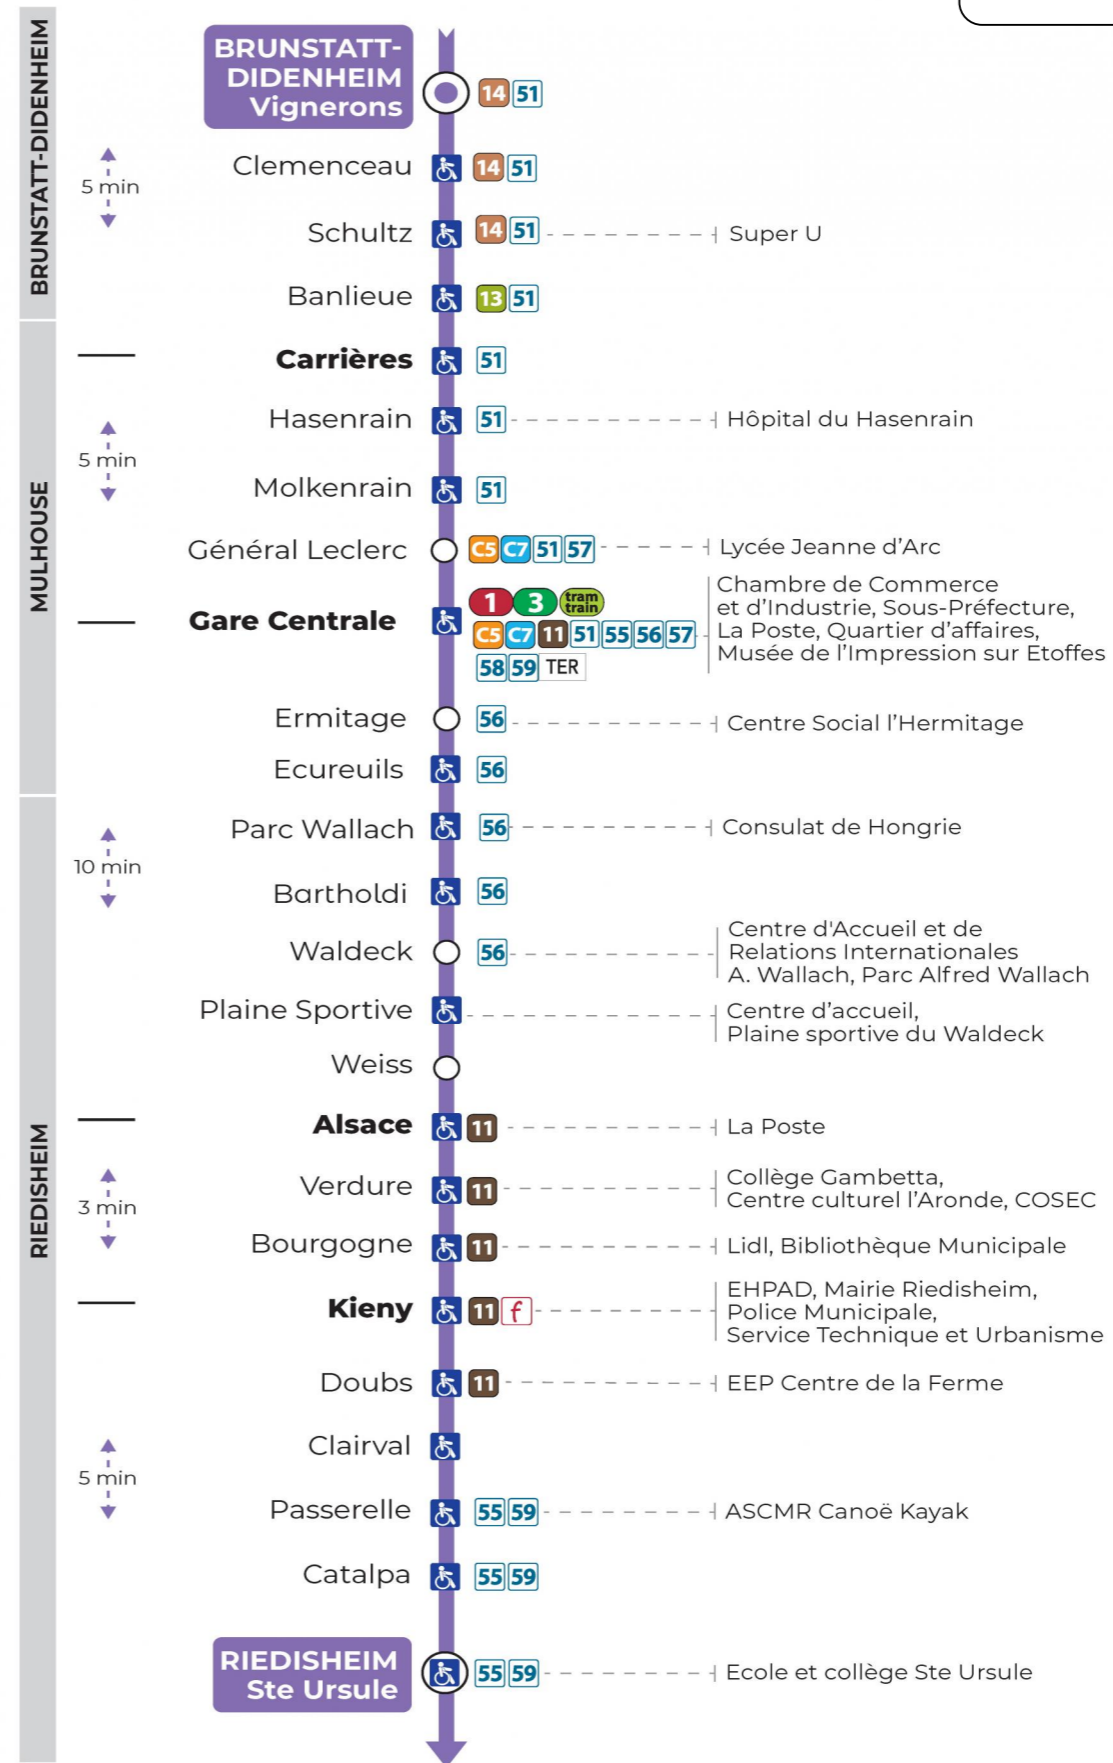

10

arrêt **CARRIERES**
direction **STE URSULE**

Valables du 29 juin au 1er septembre 2024 inclus

Gültig vom 29. Juni bis zum 1. September 2024
Valid from June 29, to September 1, 2024

Lundi à vendredi

Montag bis Freitag
Monday to Friday

t : Desserte effectuée en véhicule de 6 à 8 personnes (non accessible aux usagers en fauteuil roulant)

Dimanche et jours fériés

Sonntag und Feiertage
Sunday and bank holidays

8h	9h	10h	11h	12h	13h	14h	15h	16h	17h	18h	19h	20h	21h
21 ^t	41 ^t		01 ^t	21 ^t	40 ^t		00 ^t	20 ^t	40 ^t		01 ^t	21 ^t	39 ^t

t : Desserte effectuée en véhicule de 6 à 8 personnes (non accessible aux usagers en fauteuil roulant)

Le plus proche
TABAC L'HELICO
2 rue de Dornach
Didenheim

Votre bus en direct

Flashez ce QR-Code pour connaître le prochain passage en temps réel

SAE:121

Arrêt accessible
 Correspondance bus / tram à proximité

(DCM - ETE 2024)