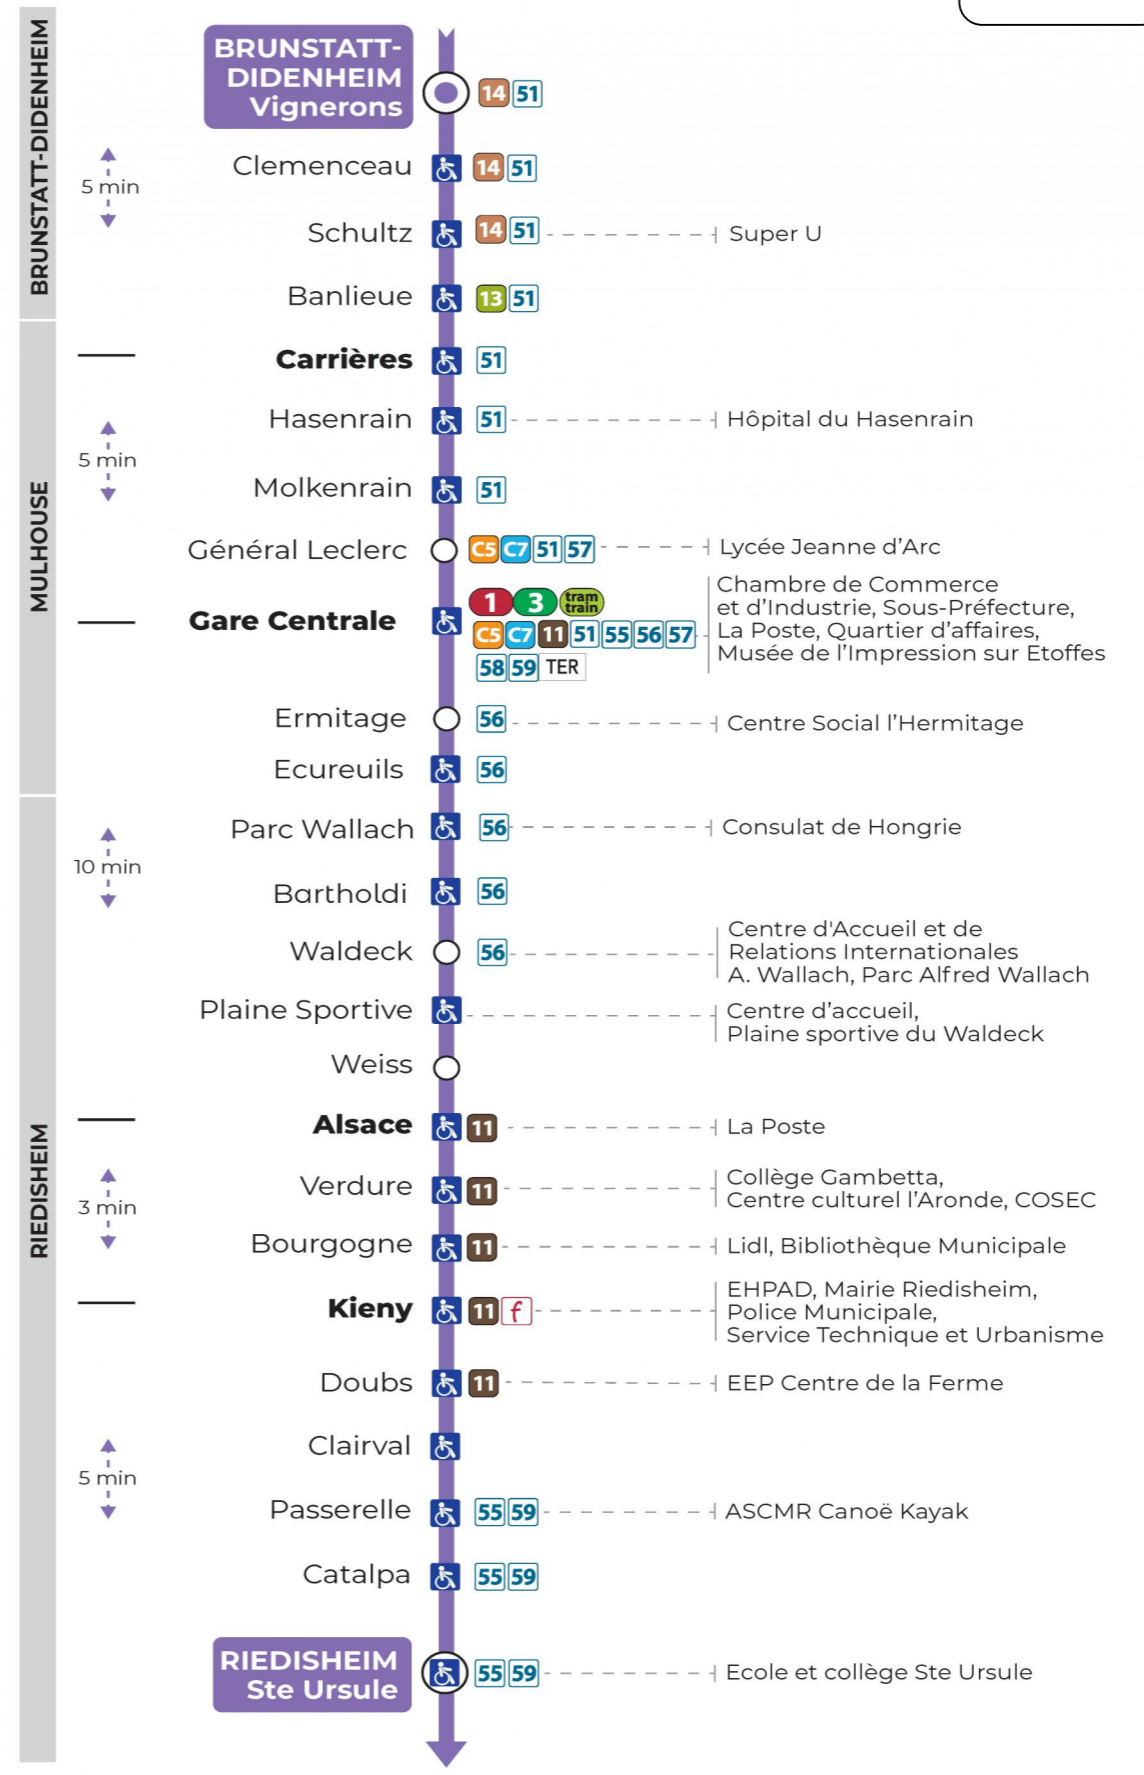

10

arrêt **BANLIEUE**
direction **STE URSULE**

Valables du 29 juin au 1er septembre 2024 inclus

Gültig vom 29. Juni bis zum 1. September 2024
Valid from June 29, to September 1, 2024

Lundi à vendredi

Montag bis Freitag
Monday to Friday

Samedi

Samstag
Saturday

5h	6h	7h	8h	9h	10h	11h	12h	13h	14h	15h	16h	17h	18h	19h	20h	21h
55	30	20	20	05	13	20	05	13	20	05	13	20	06	22	27 ^t	36 ^t
	59	43	43	28	35	43	28	35	43	28	35	43	28	55		
		58		50	58		50	58		50	58		58			

t : Desserte effectuée en véhicule de 6 à 8 personnes (non accessible aux usagers en fauteuil roulant)

Dimanche et jours fériés

Sonntag und Feiertage
Sunday and bank holidays

8h	9h	10h	11h	12h	13h	14h	15h	16h	17h	18h	19h	20h	21h
19 ^t	39 ^t	59 ^t		19 ^t	38 ^t	58 ^t		18 ^t	38 ^t	59 ^t		19 ^t	37 ^t

Arrêt accessible
 Correspondance bus / tram à proximité