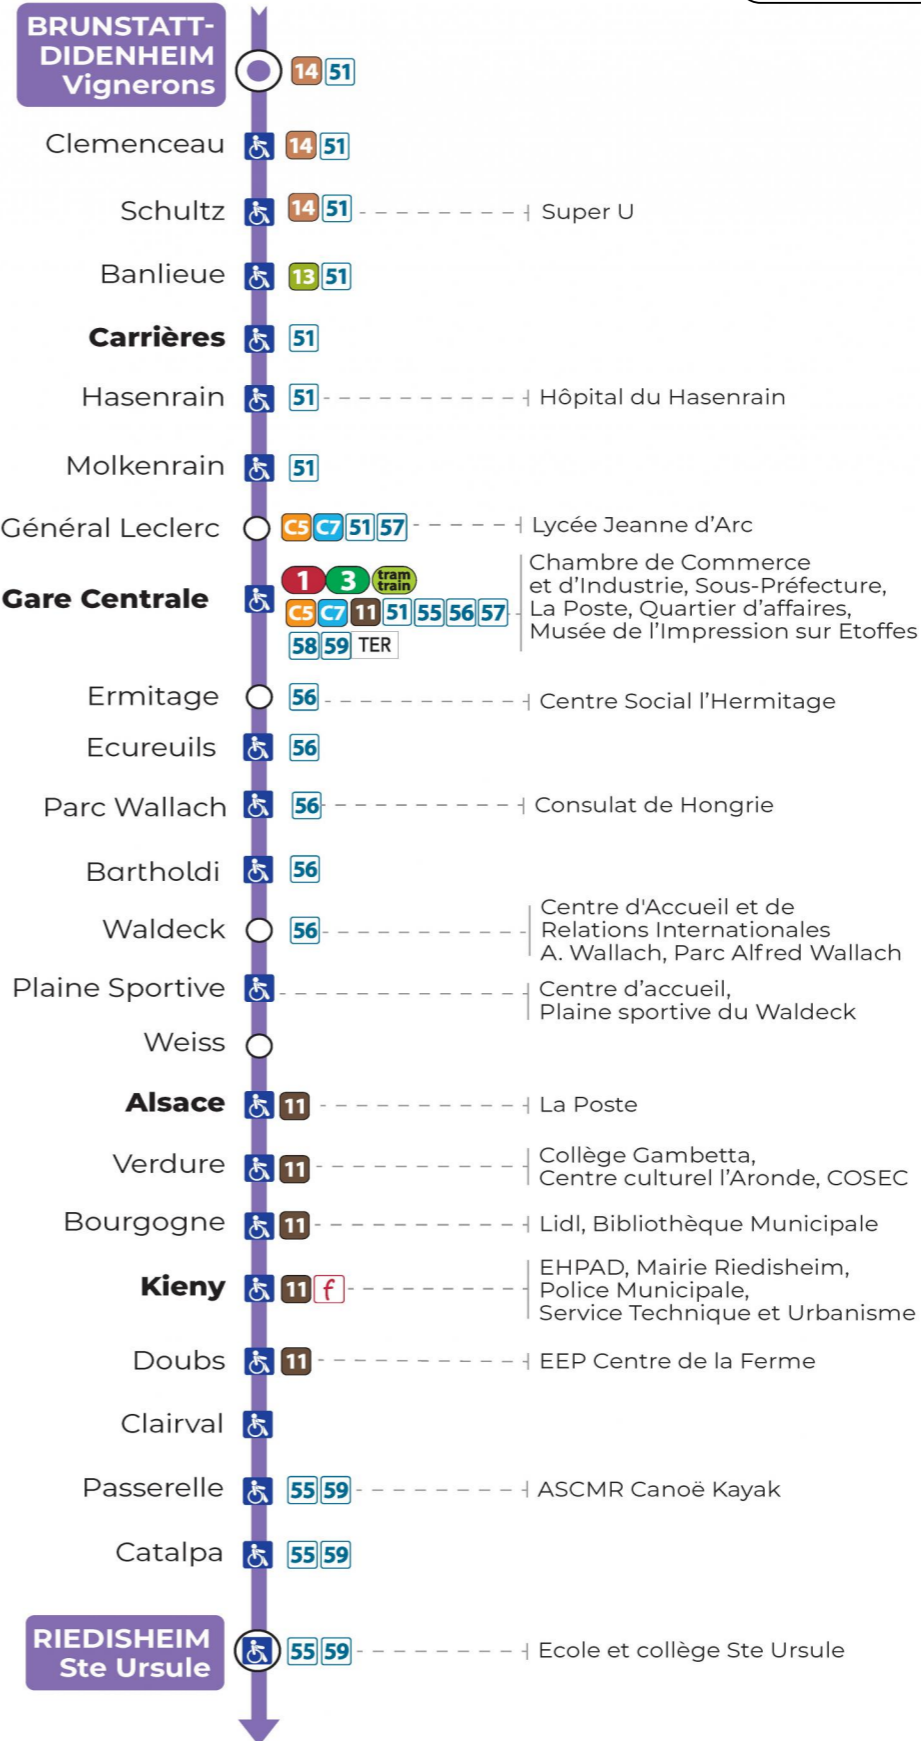

t : Desserte effectuée en véhicule de 6 à 8 personnes (non accessible aux usagers en fauteuil roulant)

Samedi

Samstag
Saturday

5h	6h	7h	8h	9h	10h	11h	12h	13h	14h	15h	16h	17h	18h	19h	20h	21h
52	27	17	17	02	10	17	02	10	17	02	10	17	03	19	24 ^t	33 ^t
	56	40	40	25	32	40	25	32	40	25	32	40	25	52		
		55		47	55		47	55		47	55		55			

t : Desserte effectuée en véhicule de 6 à 8 personnes (non accessible aux usagers en fauteuil roulant)

Dimanche et jours fériés

Sonntag und Feiertage
Sunday and bank holidays

8h	9h	10h	11h	12h	13h	14h	15h	16h	17h	18h	19h	20h	21h
16 ^t	36 ^t	56 ^t		16 ^t	35 ^t	55 ^t		15 ^t	35 ^t	56 ^t		16 ^t	34 ^t

t : Desserte effectuée en véhicule de 6 à 8 personnes (non accessible aux usagers en fauteuil roulant)

BRUNSTATT-DIDENHEIM
MULHOUSE
RIEDISHEIM

Le plus proche
SUPER U
320 av. d'Altkirch
Brunstatt

Votre bus en direct
Flashez ce QR-Code pour connaître le prochain passage en temps réel

Arrêt accessible
 Correspondance bus / tram à proximité