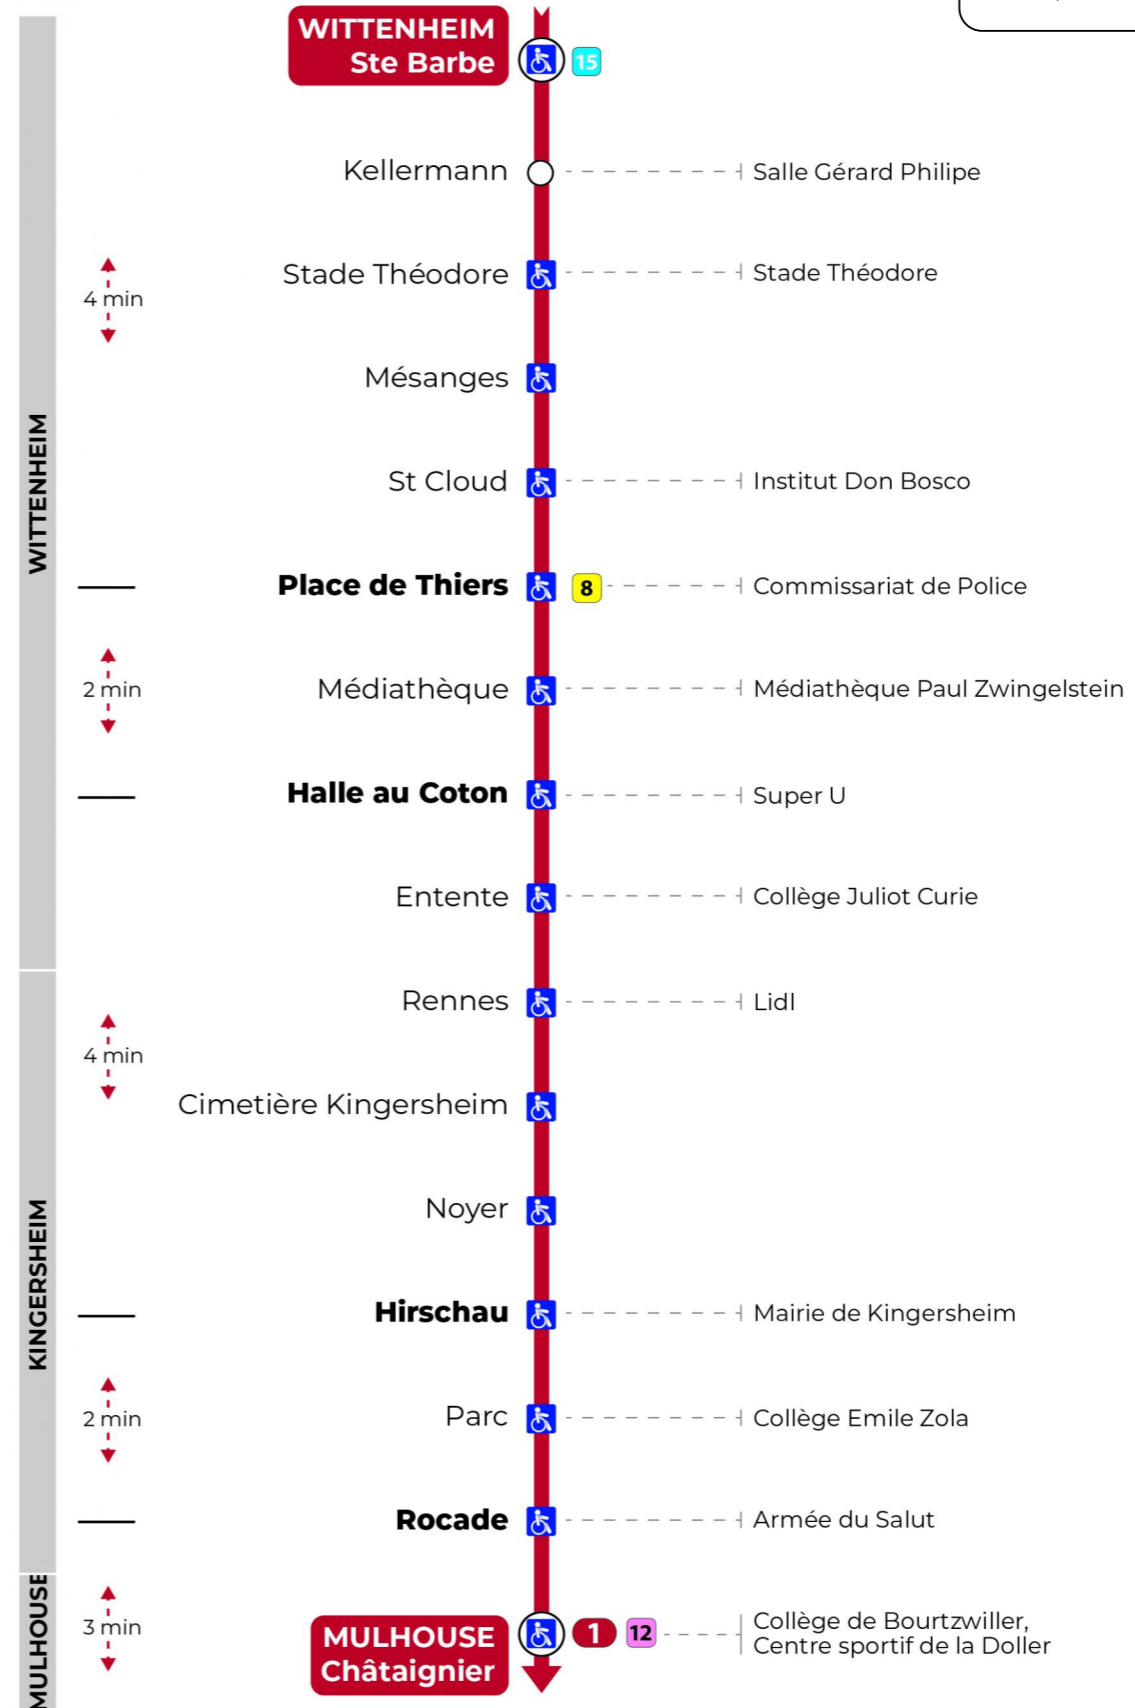

t : Desserte effectuée par un véhicule 8 places (non accessibles aux usagers en fauteuil roulant).

Samedi

Samstag
Saturday

| 4h | 5h | 6h | 7h | 8h | 9h | 10h | 11h | 12h | 13h | 14h | 15h | 16h | 17h | 18h | 19h | 20h | 21h | 22h | 23h | 0h |
|-----------------|-----------------|----|----|----|----|-----|-----|-----|-----|-----|-----|-----|-----|-----|-----|-----|-----------------|-----------------|-----------------|-----------------|
| 43 ^t | 25 ^t | 25 | 07 | 07 | 07 | 07 | 07 | 07 | 07 | 07 | 07 | 07 | 07 | 07 | 10 | 02 | 12 ^t | 22 ^t | 32 ^t | 06 ^a |
| | 54 ^t | 44 | 22 | 21 | 22 | 22 | 22 | 22 | 22 | 22 | 22 | 22 | 22 | 22 | 21 | 36 | 47 ^t | 57 ^t | | |
| | | | 37 | 37 | 37 | 37 | 37 | 37 | 37 | 37 | 37 | 37 | 37 | 37 | 32 | | | | | |
| | | | 52 | 52 | 52 | 52 | 52 | 52 | 52 | 52 | 52 | 52 | 52 | 52 | 48 | | | | | |

a : Desserte effectuée par un véhicule 8 places (non accessibles aux usagers en fauteuil roulant).
Circule uniquement le samedi.
t : Desserte effectuée par un véhicule 8 places (non accessibles aux usagers en fauteuil roulant).

t : Desserte effectuée par un véhicule 8 places (non accessibles aux usagers en fauteuil roulant).

Arrêt accessible

Le plus proche
TABAC DE LA STRUETH
35 rue de Guebwiller
Kingersheim

Votre bus en direct

Flashez ce QR-Code pour connaître le prochain passage en temps réel