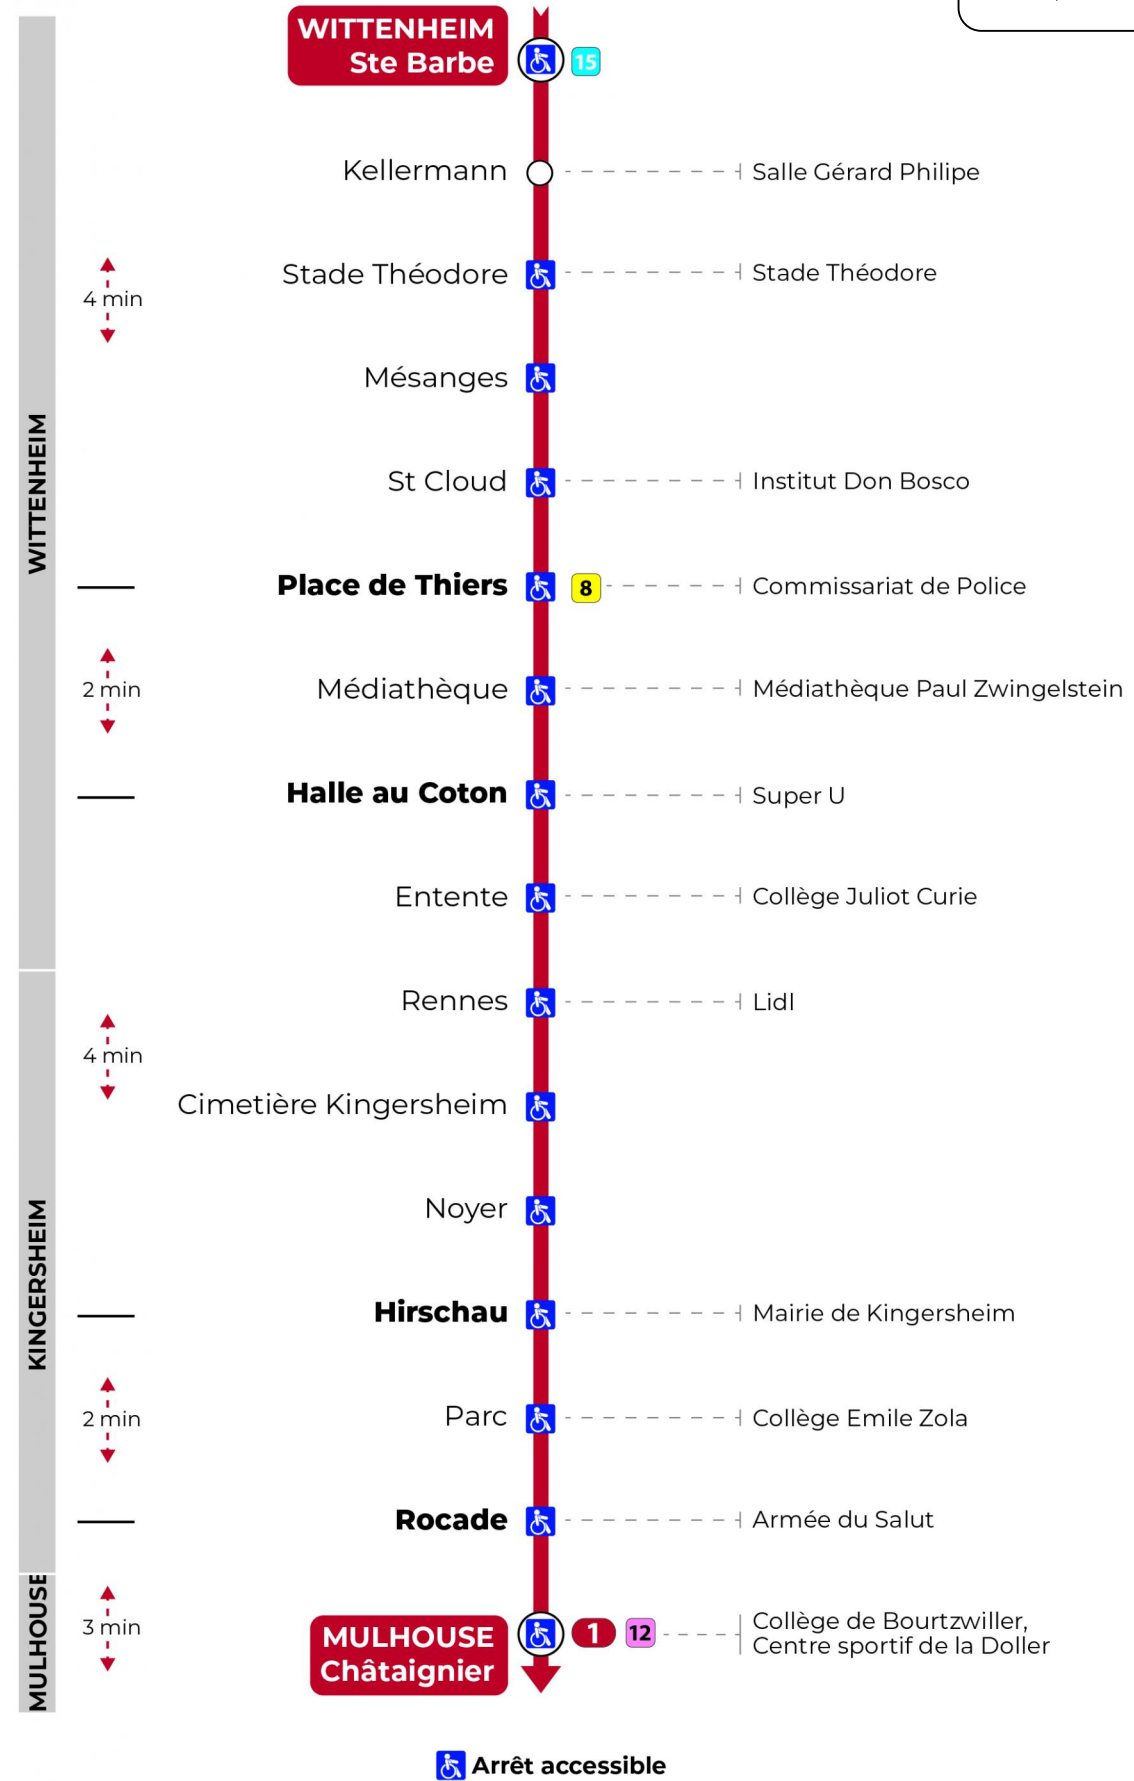

Valables du 29 juin au 1er septembre 2024 inclus

Gültig vom 29. Juni bis zum 1. September 2024
Valid from June 29, to September 1, 2024

Lundi à vendredi

Montag bis Freitag
Monday to Friday

4h	5h	6h	7h	8h	9h	10h	11h	12h	13h	14h	15h	16h	17h	18h	19h	20h	21h	22h	23h
42 ^t	01 ^t	24	06	06	06	06	06	06	06	06	06	06	06	06	09	01	11 ^t	21 ^t	31 ^t
	24 ^t	43	21	20	21	21	21	21	21	21	21	21	21	21	20	35	46 ^t	56 ^t	
	38 ^t		36	36	36	36	36	36	36	36	36	36	36	36	31				
	53 ^t		51	51	51	51	51	51	51	51	51	51	51	51	47				

t : Desserte effectuée par un véhicule 8 places (non accessibles aux usagers en fauteuil roulant).

Samedi

Samstag
Saturday

4h	5h	6h	7h	8h	9h	10h	11h	12h	13h	14h	15h	16h	17h	18h	19h	20h	21h	22h	23h	0h
42 ^t	24 ^t	24	06	06	06	06	06	06	06	06	06	06	06	06	09	01	11 ^t	21 ^t	31 ^t	05 ^a
	53 ^t	43	21	20	21	21	21	21	21	21	21	21	21	21	20	35	46 ^t	56 ^t		
			36	36	36	36	36	36	36	36	36	36	36	36	31					
			51	51	51	51	51	51	51	51	51	51	51	51	47					

a : Desserte effectuée par un véhicule 8 places (non accessibles aux usagers en fauteuil roulant).
Circule uniquement le samedi.
t : Desserte effectuée par un véhicule 8 places (non accessibles aux usagers en fauteuil roulant).

t : Desserte effectuée par un véhicule 8 places (non accessibles aux usagers en fauteuil roulant).

Le plus proche
TABAC LE JACKPOT
63 rue du Dahlia
Kingersheim

Votre bus en direct
Flashez ce QR-Code pour connaître le prochain passage en temps réel