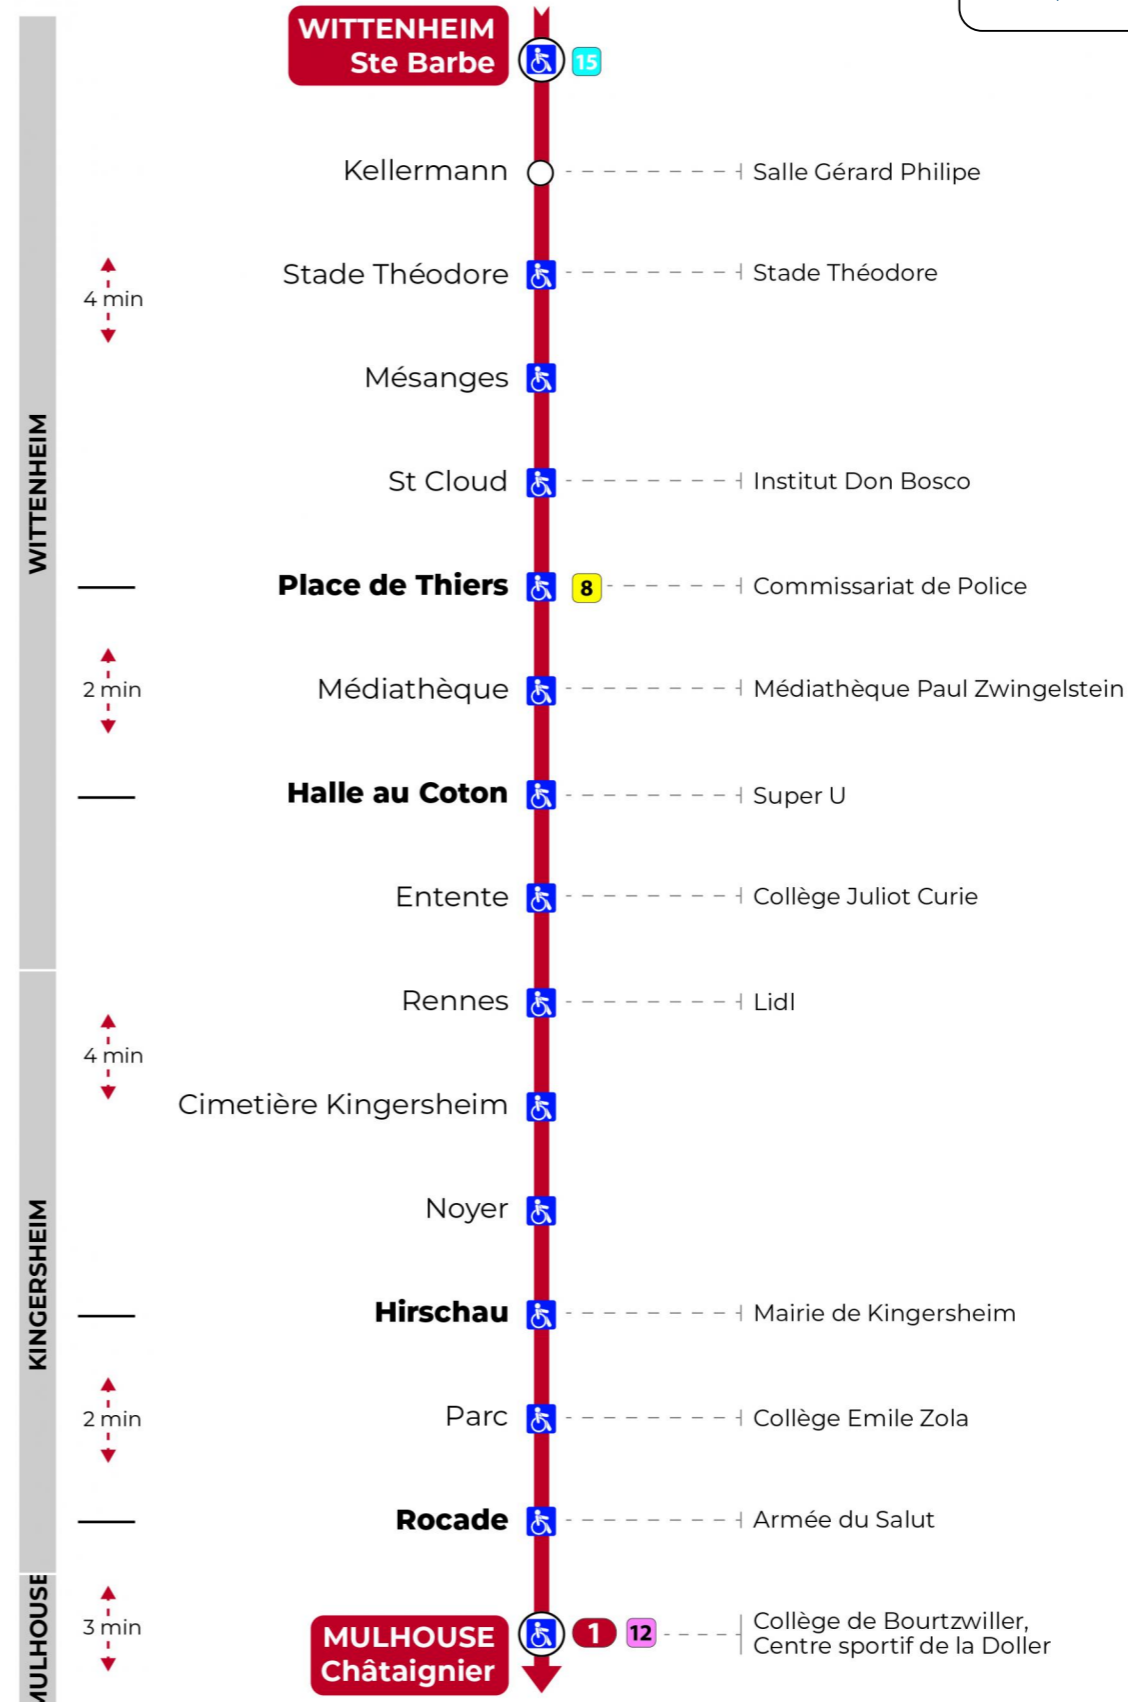

**Valables du 29 juin au 1er septembre 2024 inclus**

Gültig vom 29. Juni bis zum 1. September 2024  
Valid from June 29, to September 1, 2024

**Lundi à vendredi**

Montag bis Freitag  
Monday to Friday

4h	5h	6h	7h	8h	9h	10h	11h	12h	13h	14h	15h	16h	17h	18h	19h	20h	21h	22h	23h
39 <sup>t</sup>	21 <sup>t</sup>	21	03	02	02	02	02	02	02	02	02	02	02	02	05	32	08 <sup>t</sup>	18 <sup>t</sup>	28 <sup>t</sup>
58 <sup>t</sup>	35 <sup>t</sup>	40	18	16	17	17	17	17	17	17	17	17	17	17	16		43 <sup>t</sup>	53 <sup>t</sup>	
	50 <sup>t</sup>		33	32	32	32	32	32	32	32	32	32	32	32	28				
			48	47	47	47	47	47	47	47	47	47	47	47	44				
															58				

t : Desserte effectuée par un véhicule 8 places (non accessibles aux usagers en fauteuil roulant).

**Samedi**

Samstag  
Saturday

4h	5h	6h	7h	8h	9h	10h	11h	12h	13h	14h	15h	16h	17h	18h	19h	20h	21h	22h	23h	0h
39 <sup>t</sup>	21 <sup>t</sup>	21	03	02	02	02	02	02	02	02	02	02	02	02	05	32	08 <sup>t</sup>	18 <sup>t</sup>	28 <sup>t</sup>	02 <sup>a</sup>
	50 <sup>t</sup>	40	18	16	17	17	17	17	17	17	17	17	17	17	16		43 <sup>t</sup>	53 <sup>t</sup>		
			33	32	32	32	32	32	32	32	32	32	32	32	28					
			48	47	47	47	47	47	47	47	47	47	47	47	44					
															58					

a : Desserte effectuée par un véhicule 8 places (non accessibles aux usagers en fauteuil roulant).  
Circule uniquement le samedi.  
t : Desserte effectuée par un véhicule 8 places (non accessibles aux usagers en fauteuil roulant).

t : Desserte effectuée par un véhicule 8 places (non accessibles aux usagers en fauteuil roulant).

Arrêt accessible

**Le plus proche**  
**TABAC LE JACKPOT**  
63 rue du Dahlia  
Kingersheim

**Votre bus en direct**  
Flashez ce QR-Code pour connaître le prochain passage en temps réel