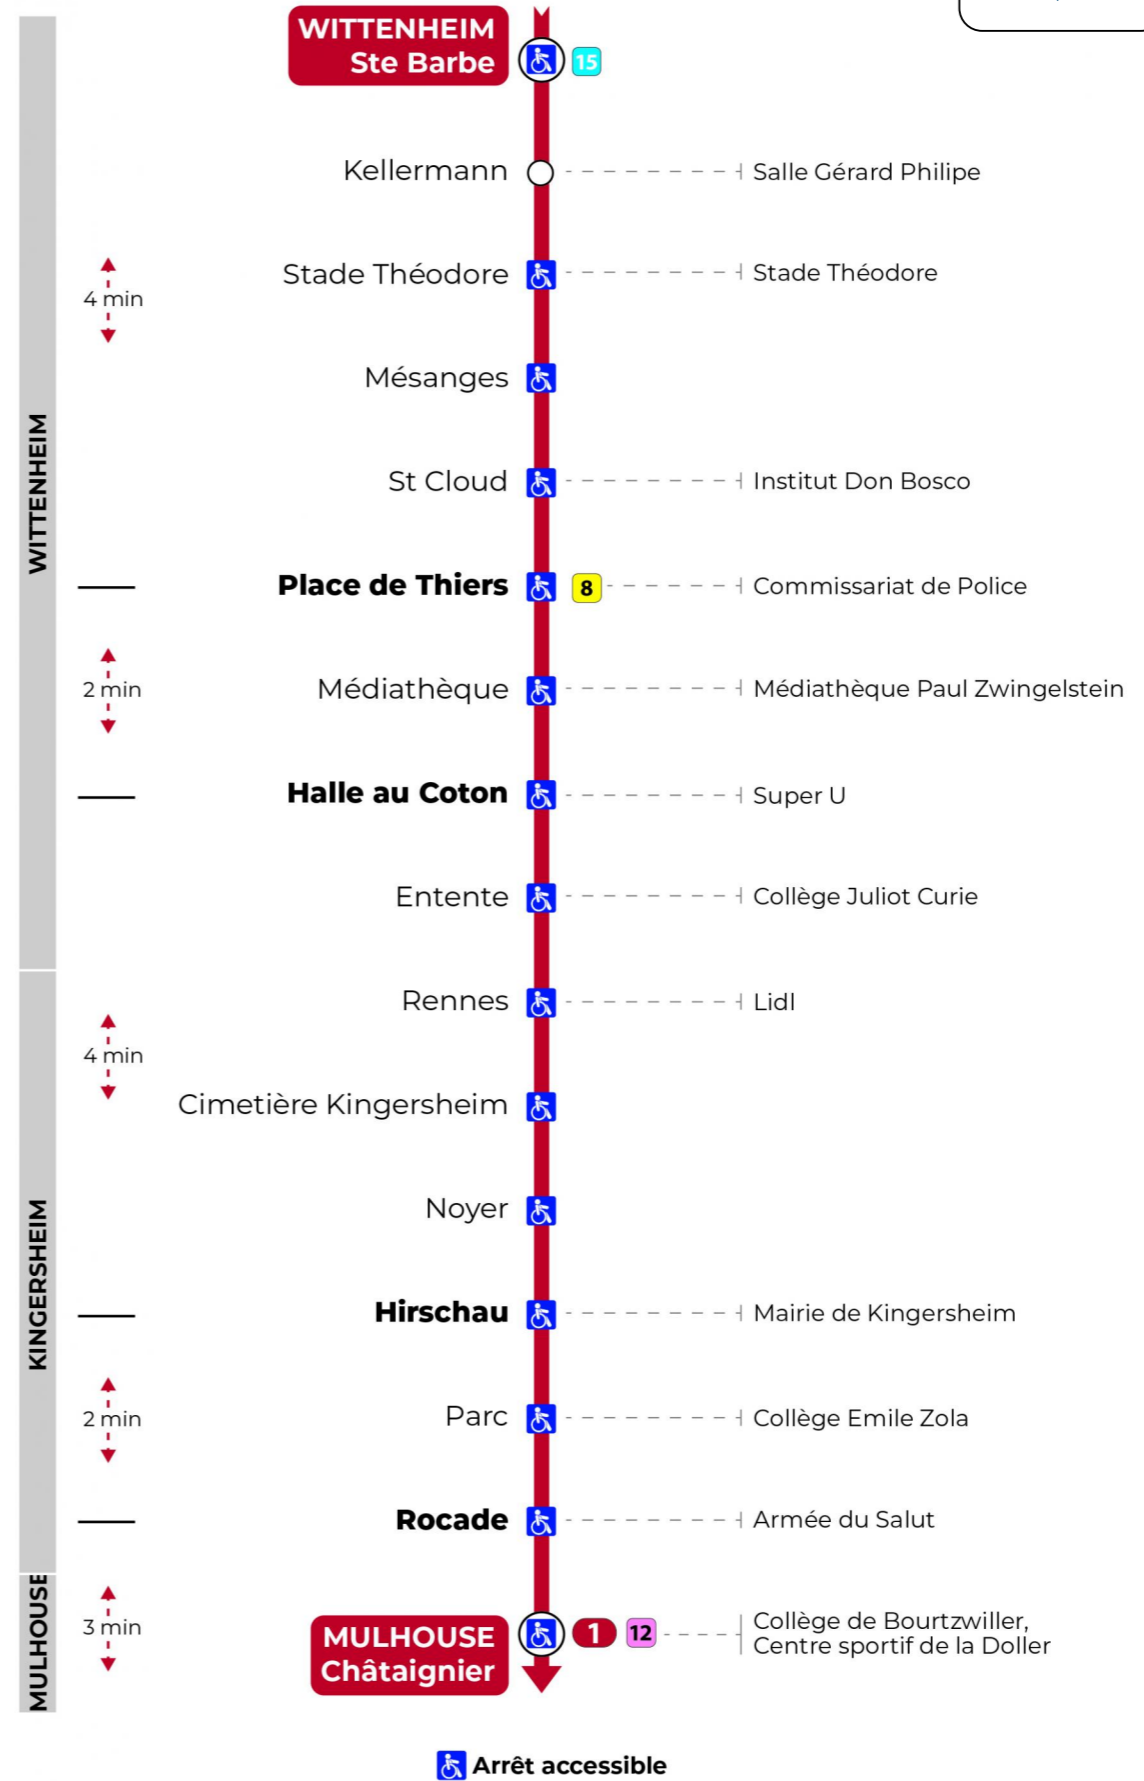

Gültig vom 29. Juni bis zum 1. September 2024
Valid from June 29, to September 1, 2024

Lundi à vendredi

Montag bis Freitag
Monday to Friday

4h	5h	6h	7h	8h	9h	10h	11h	12h	13h	14h	15h	16h	17h	18h	19h	20h	21h	22h	23h
36^t	18^t	18	14	12	13	13	13	13	13	13	13	13	13	13	01	29	05^t	15^t	25^t
55^t	32^t	37	29	28	28	28	28	28	28	28	28	28	28	28	13		40^t	50^t	
	47^t	59	44	43	43	43	43	44	43	43	43	43	43	43	25				
			58	58	58	58	58	59	58	58	58	58	58	58	41				
															55				

t : Desserte effectuée par un véhicule 8 places (non accessibles aux usagers en fauteuil roulant).

Samedi

Samstag
Saturday

4h	5h	6h	7h	8h	9h	10h	11h	12h	13h	14h	15h	16h	17h	18h	19h	20h	21h	22h	23h
36^t	18^t	18	14	12	13	13	13	13	13	13	13	13	13	13	01	29	05^t	15^t	25^t
	47^t	37	29	28	28	28	28	28	28	28	28	28	28	28	13		40^t	50^t	59^a
		59	44	43	43	43	43	44	43	43	43	43	43	43	25				
			58	58	58	58	58	59	58	58	58	58	58	58	41				
															55				

a : Desserte effectuée par un véhicule 8 places (non accessibles aux usagers en fauteuil roulant).
Circule uniquement le samedi.
t : Desserte effectuée par un véhicule 8 places (non accessibles aux usagers en fauteuil roulant).

Dimanche et jours fériés

Sonntag und Feiertage
Sunday and bank holidays

7h	8h	9h	10h	11h	12h	13h	14h	15h	16h	17h	18h	19h	20h	21h	22h	23h
11	31	11	30	10	30	10	30	10	30	10	31	11	33	05^t	15^t	25^t
51		50		50		50		50		51		51		40^t	50^t	

t : Desserte effectuée par un véhicule 8 places (non accessibles aux usagers en fauteuil roulant).

Le plus proche
TABAC SCREMIN
174 rue d'Ensisheim
Wittenheim

Votre bus en direct

Flashez ce QR-Code pour connaître le prochain passage en temps réel

SAE:150

Arrêt accessible