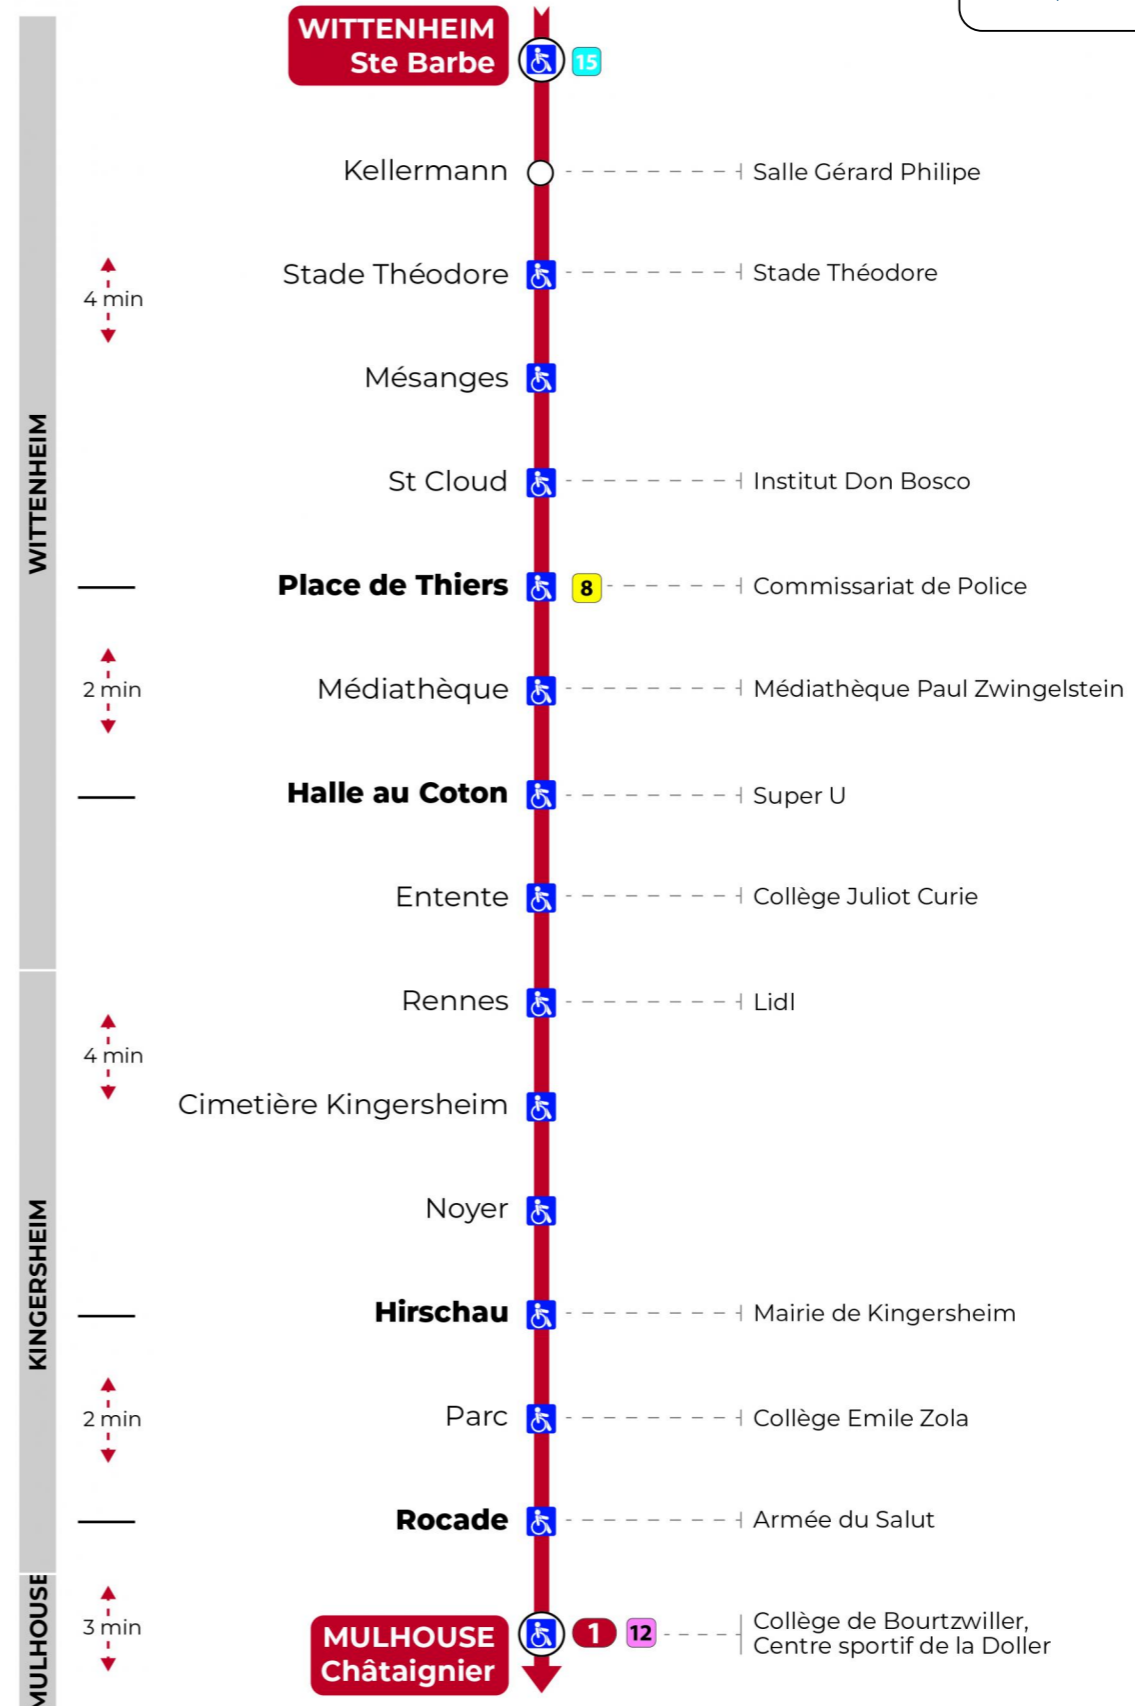

t : Desserte effectuée par un véhicule 8 places (non accessibles aux usagers en fauteuil roulant).

**Samedi**

Samstag  
Saturday

4h	5h	6h	7h	8h	9h	10h	11h	12h	13h	14h	15h	16h	17h	18h	19h	20h	21h	22h	23h
34 <sup>t</sup>	16 <sup>t</sup>	16	12	10	11	11	11	11	11	11	11	11	11	11	11	27	03 <sup>t</sup>	13 <sup>t</sup>	23 <sup>t</sup>
	45 <sup>t</sup>	35	27	26	26	26	26	26	26	26	26	26	26	26	23		38 <sup>t</sup>	48 <sup>t</sup>	57 <sup>a</sup>
		57	42	41	41	41	41	42	41	41	41	41	41	41	39				
		56	56	56	56	56	56	57	56	56	56	56	56	59	53				

a : Desserte effectuée par un véhicule 8 places (non accessibles aux usagers en fauteuil roulant).  
Circule uniquement le samedi.  
t : Desserte effectuée par un véhicule 8 places (non accessibles aux usagers en fauteuil roulant).

t : Desserte effectuée par un véhicule 8 places (non accessibles aux usagers en fauteuil roulant).

Arrêt accessible

**Le plus proche**  
**TABAC SCREMIN**  
174 rue d'Ensisheim  
Wittenheim

**Votre bus en direct**

Flashez ce QR-Code pour connaître le prochain passage en temps réel