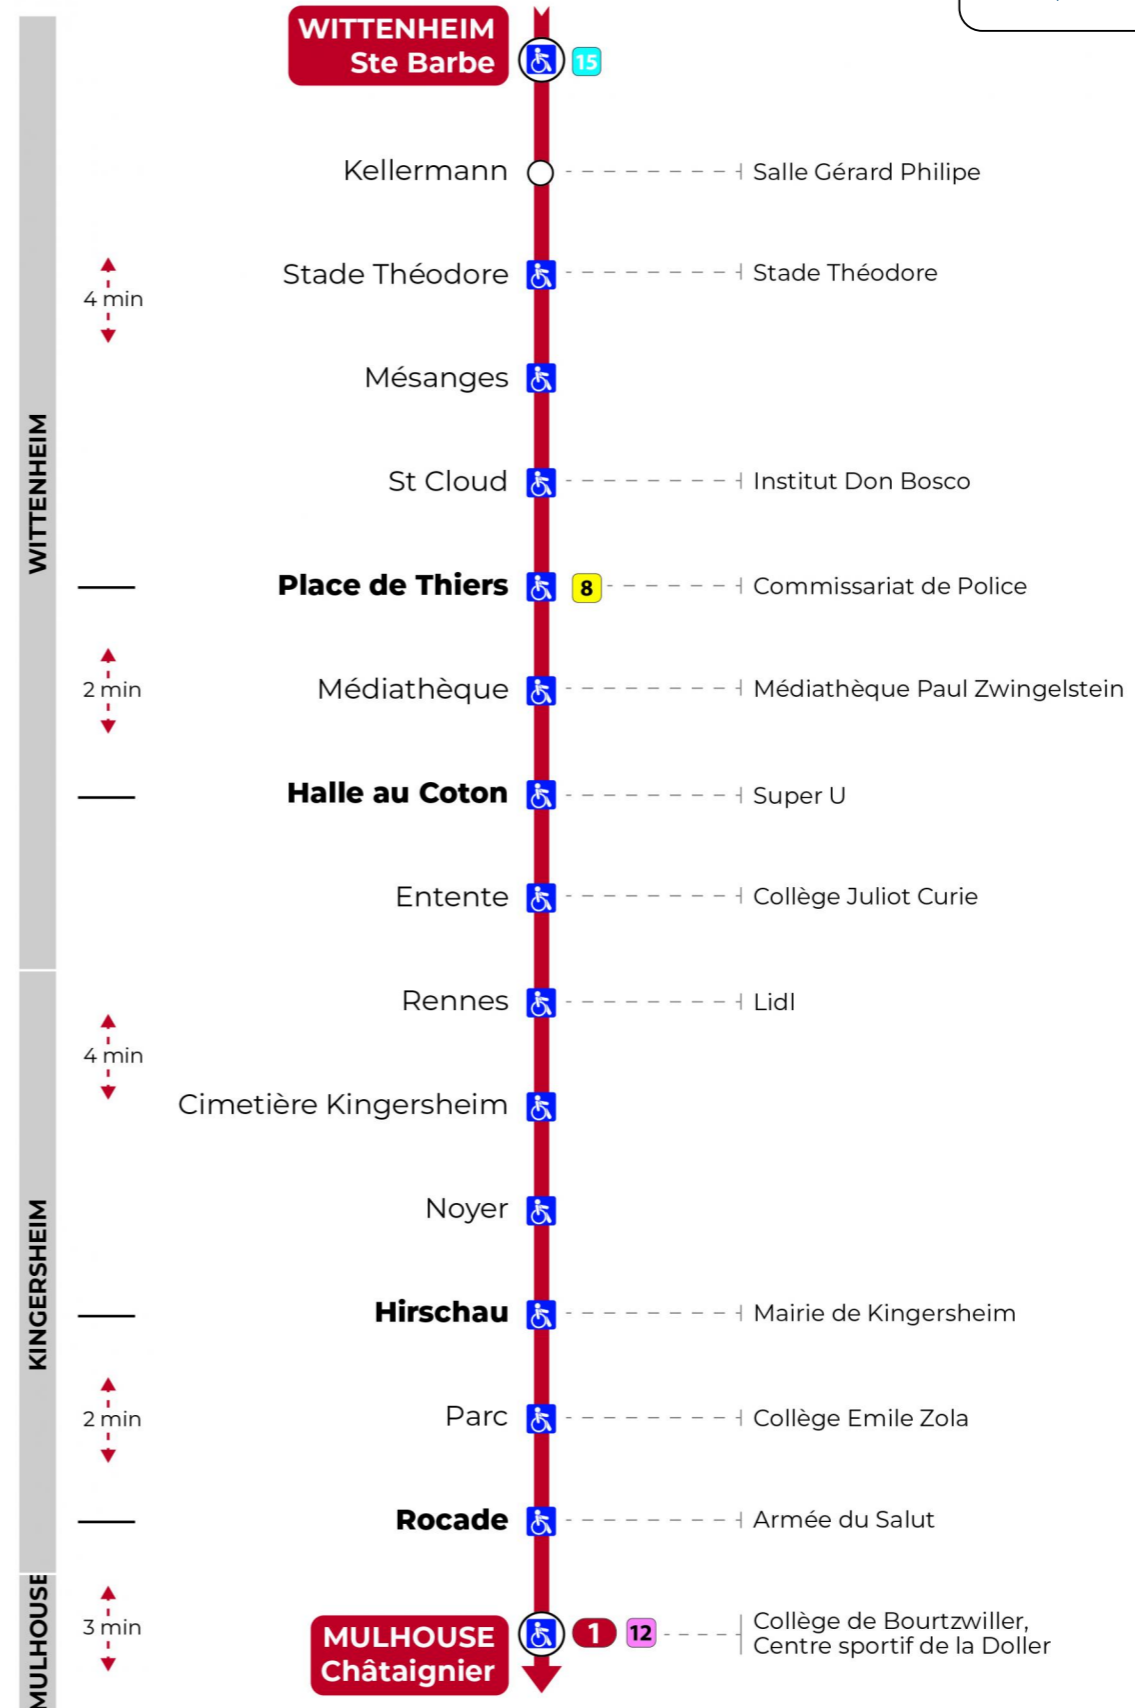

Valables du 29 juin au 1er septembre 2024 inclus

Gültig vom 29. Juni bis zum 1. September 2024
Valid from June 29, to September 1, 2024

Lundi à vendredi

Montag bis Freitag
Monday to Friday

4h	5h	6h	7h	8h	9h	10h	11h	12h	13h	14h	15h	16h	17h	18h	19h	20h	21h	22h	23h
33 ^t	15 ^t	15	11	09	10	10	10	10	10	10	10	10	10	10	10	26	02 ^t	12 ^t	22 ^t
52 ^t	29 ^t	34	26	25	25	25	25	25	25	25	25	25	25	25	22		37 ^t	47 ^t	
	44 ^t	56	41	40	40	40	40	41	40	40	40	40	40	40	38				
		55	55	55	55	55	55	56	55	55	55	55	55	58	52				

t : Desserte effectuée par un véhicule 8 places (non accessibles aux usagers en fauteuil roulant).

Samedi

Samstag
Saturday

4h	5h	6h	7h	8h	9h	10h	11h	12h	13h	14h	15h	16h	17h	18h	19h	20h	21h	22h	23h
33 ^t	15 ^t	15	11	09	10	10	10	10	10	10	10	10	10	10	10	26	02 ^t	12 ^t	22 ^t
	44 ^t	34	26	25	25	25	25	25	25	25	25	25	25	25	22		37 ^t	47 ^t	56 ^a
		56	41	40	40	40	40	41	40	40	40	40	40	40	38				
		55	55	55	55	55	55	56	55	55	55	55	55	58	52				

a : Desserte effectuée par un véhicule 8 places (non accessibles aux usagers en fauteuil roulant).
Circule uniquement le samedi.
t : Desserte effectuée par un véhicule 8 places (non accessibles aux usagers en fauteuil roulant).

t : Desserte effectuée par un véhicule 8 places (non accessibles aux usagers en fauteuil roulant).

Arrêt accessible

Le plus proche
TABAC SCREMIN
174 rue d'Ensisheim
Wittenheim

Votre bus en direct

Flashez ce QR-Code pour connaître le prochain passage en temps réel