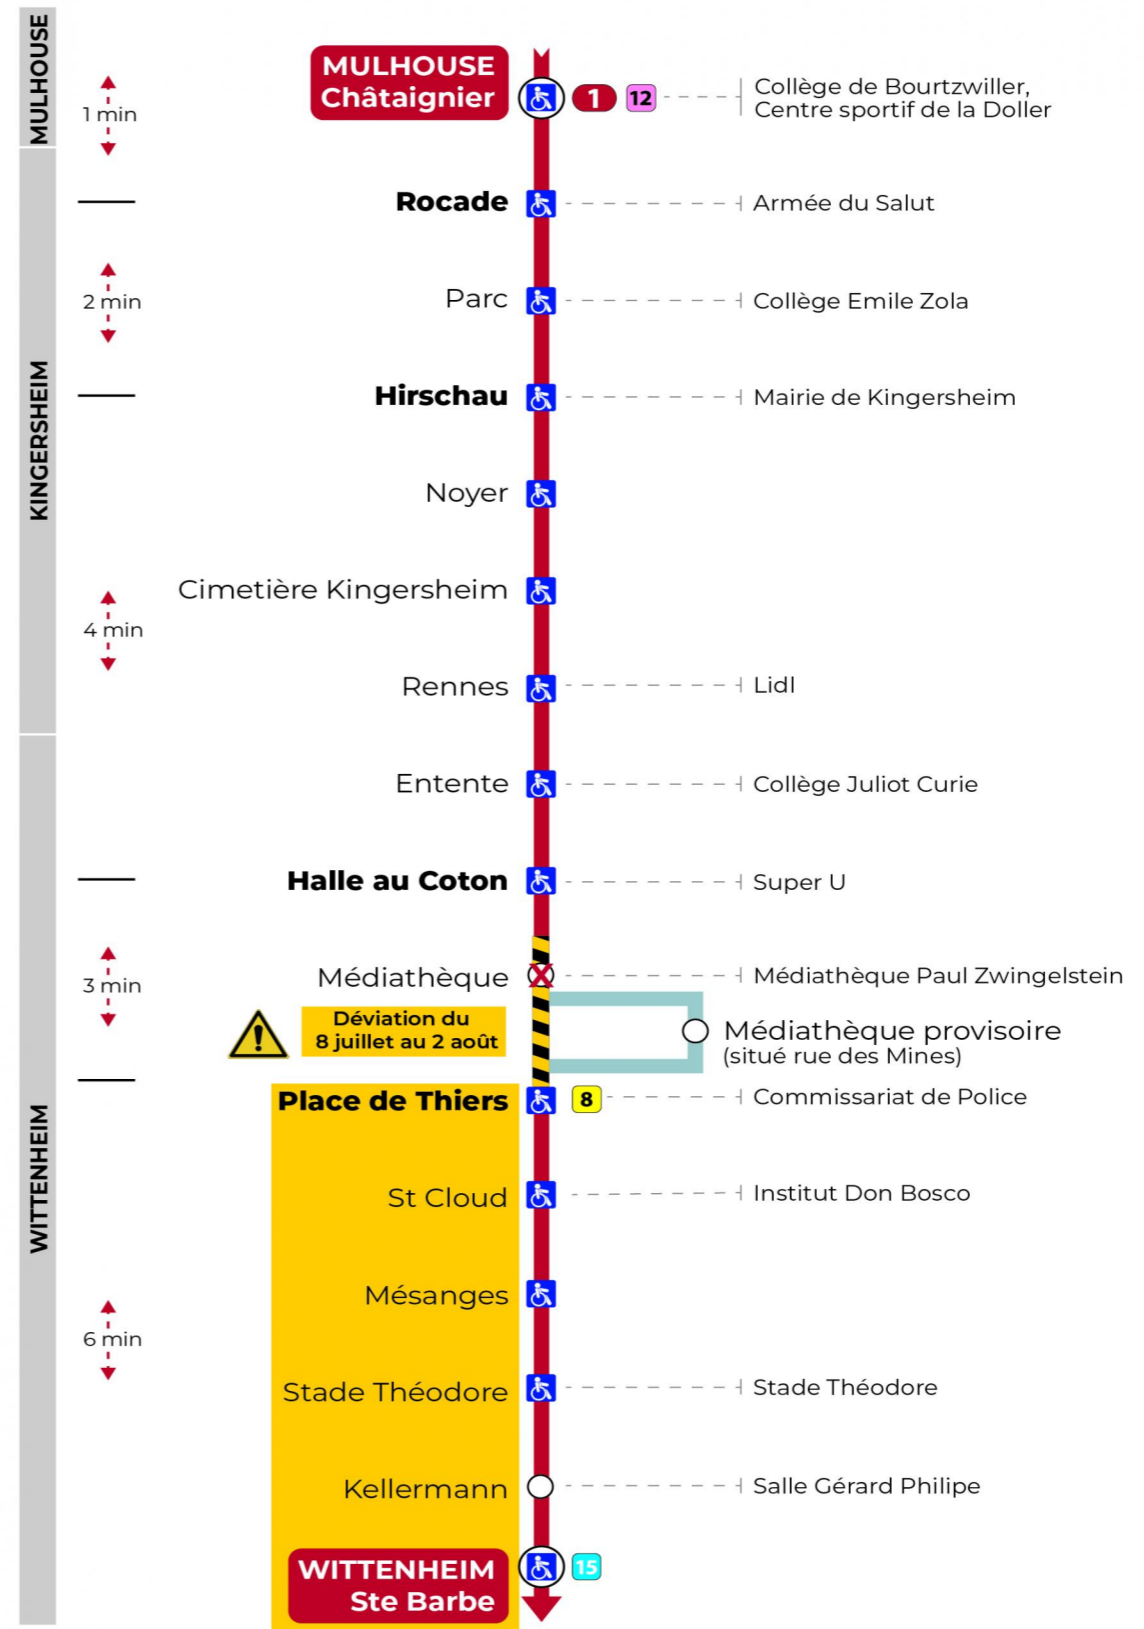

arrêt PLACE DE THIERS

direction STE BARBE

Valables du 29 juin au 1er septembre 2024 inclus

Gültig vom 29. Juni bis zum 1. September 2024
Valid from June 29, to September 1, 2024

Lundi à vendredi

Montag bis Freitag
Monday to Friday

t : Desserte effectuée par un véhicule 8 places (non accessibles aux usagers en fauteuil roulant).

Samedi

Samstag
Saturday

5h	6h	7h	8h	9h	10h	11h	12h	13h	14h	15h	16h	17h	18h	19h	20h	21h	22h	23h	0h
03 ^t	05	09	09	10	10	10	10	09	10	10	10	10	09	11	24 ^t	34 ^t	09 ^t	19 ^a	
37 ^t	44	24	24	25	25	25	25	25	25	25	25	25	25	24	50	59 ^t		44 ^t	
	57	39	39	40	40	40	40	40	40	40	40	40	40	39					
		54	55	55	55	55	54	55	55	55	55	55	55	53					

Dimanche et jours fériés

Sonntag und Feiertage
Sunday and bank holidays

7h	8h	9h	10h	11h	12h	13h	14h	15h	16h	17h	18h	19h	20h	21h	22h	23h
39	19	40	19	40	20	00	20	00	20	00	20	00	20	24 ^t	34 ^t	09 ^t
	59		59			39		40		40		40	58	59 ^t		44 ^t

t : Desserte effectuée par un véhicule 8 places (non accessibles aux usagers en fauteuil roulant).

Le plus proche
TABAC SCREMIN
174 rue d'Ensisheim
Wittenheim

Votre bus en direct

Flashez ce QR-Code pour connaître le prochain passage en temps réel