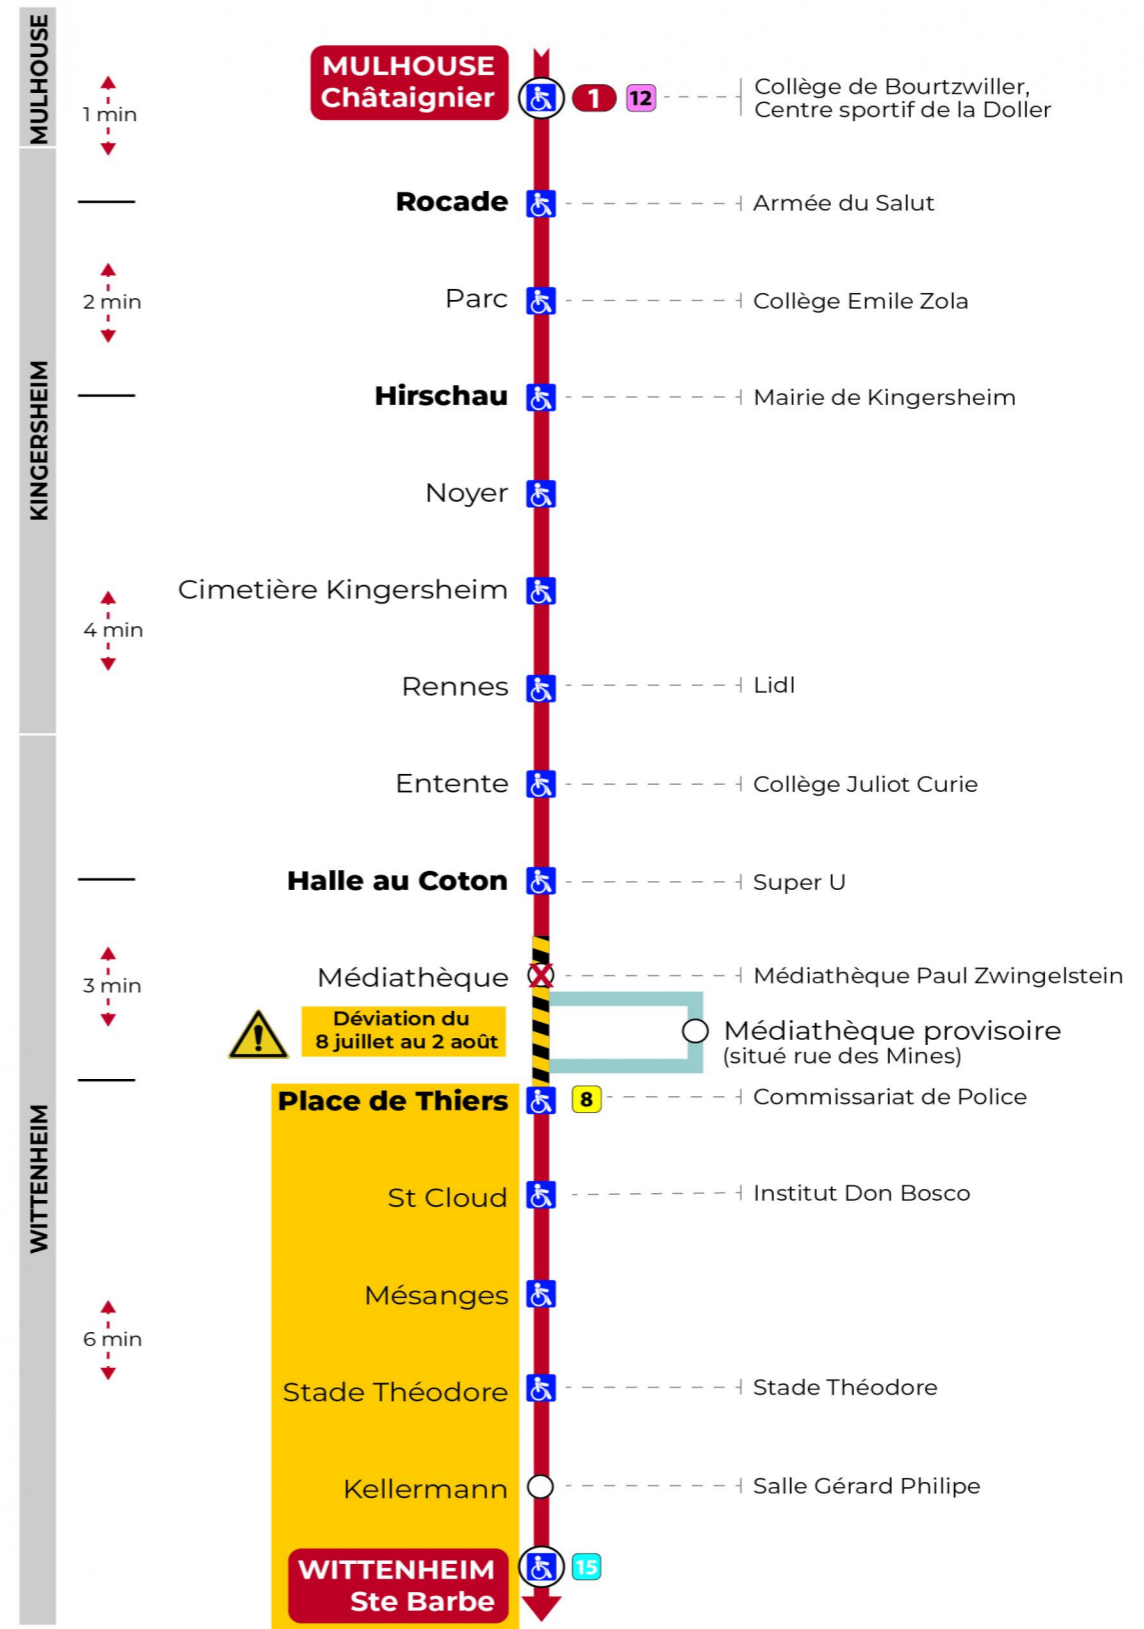

t : Desserte effectuée par un véhicule 8 places (non accessibles aux usagers en fauteuil roulant).

**Samedi**

Samstag  
Saturday

5h	6h	7h	8h	9h	10h	11h	12h	13h	14h	15h	16h	17h	18h	19h	20h	21h	22h	23h	0h
02 <sup>t</sup>	04	08	08	08	08	08	08	08	08	08	08	08	08	08	10	23 <sup>t</sup>	33 <sup>t</sup>	08 <sup>t</sup>	18 <sup>a</sup>
36 <sup>t</sup>	43	23	23	23	23	23	23	23	23	23	23	23	23	23	49	58 <sup>t</sup>		43 <sup>t</sup>	
	56	38	38	38	38	38	38	38	38	38	38	38	38	38					
		53	53	53	53	53	53	53	53	53	53	53	53	52					

a : Desserte effectuée par un véhicule 8 places (non accessibles aux usagers en fauteuil roulant).  
Circule uniquement le samedi.  
t : Desserte effectuée par un véhicule 8 places (non accessibles aux usagers en fauteuil roulant).

**Dimanche et jours fériés**

Sonntag und Feiertage  
Sunday and bank holidays

7h	8h	9h	10h	11h	12h	13h	14h	15h	16h	17h	18h	19h	20h	21h	22h	23h
38	18	39	18	39	19	38	19	39	19	39	19	39	19	23 <sup>t</sup>	33 <sup>t</sup>	08 <sup>t</sup>
	58		58		59		59		59		59		57	58 <sup>t</sup>		43 <sup>t</sup>

t : Desserte effectuée par un véhicule 8 places (non accessibles aux usagers en fauteuil roulant).

**Le plus proche**  
**TABAC LE JACKPOT**  
63 rue du Dahlia  
Kingersheim

**Votre bus en direct**  
Flashez ce QR-Code pour connaître le prochain passage en temps réel