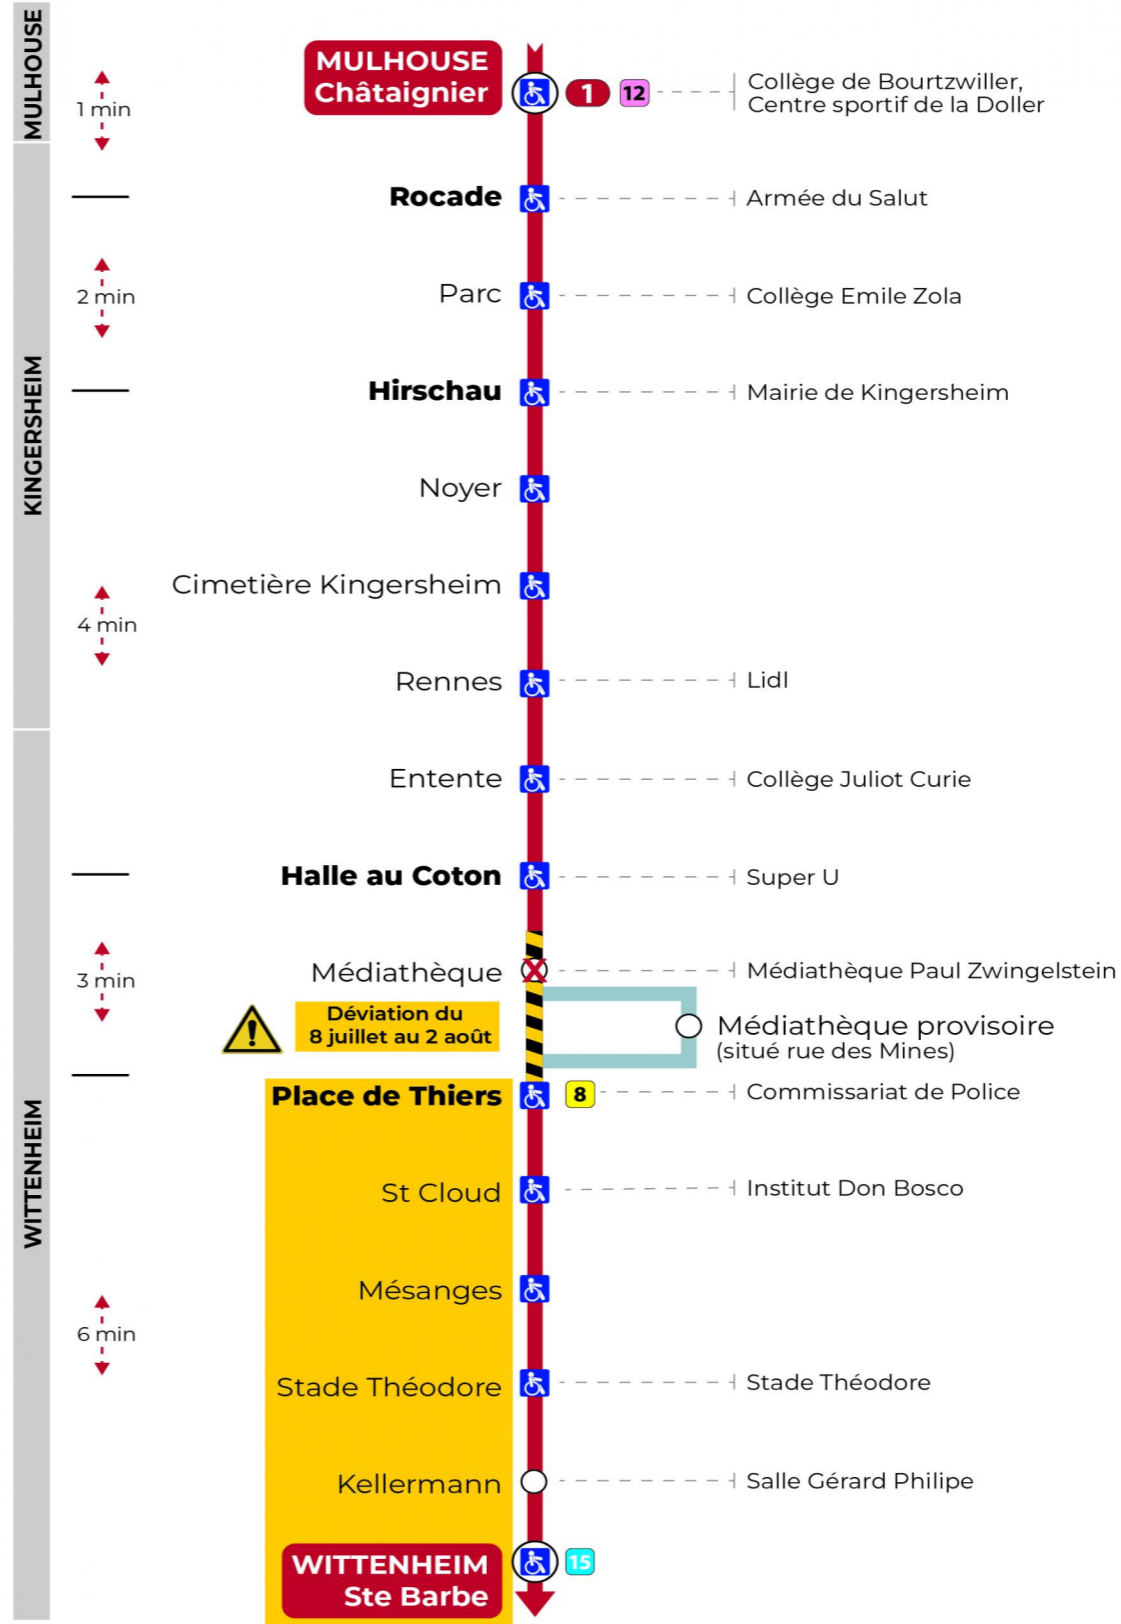

**Valables du 29 juin au 1er septembre 2024 inclus**

Gültig vom 29. Juni bis zum 1. September 2024  
Valid from June 29, to September 1, 2024

**Lundi à vendredi**

Montag bis Freitag  
Monday to Friday

5h	6h	7h	8h	9h	10h	11h	12h	13h	14h	15h	16h	17h	18h	19h	20h	21h	22h	23h
00 <sup>t</sup>	02	05	05	06	06	06	06	05	06	06	06	06	06	05	07	20 <sup>t</sup>	30 <sup>t</sup>	05 <sup>t</sup>
16 <sup>t</sup>	40	20	20	21	21	21	21	21	21	21	21	21	21	20	46	55 <sup>t</sup>		40 <sup>t</sup>
34 <sup>t</sup>	53	35	35	36	36	36	36	36	36	36	36	36	36	35				
47 <sup>t</sup>		50	51	51	51	51	50	51	51	51	51	51	51	49				

t : Desserte effectuée par un véhicule 8 places (non accessibles aux usagers en fauteuil roulant).

**Samedi**

Samstag  
Saturday

5h	6h	7h	8h	9h	10h	11h	12h	13h	14h	15h	16h	17h	18h	19h	20h	21h	22h	23h	0h
00 <sup>t</sup>	02	05	05	06	06	06	06	05	06	06	06	06	06	05	07	20 <sup>t</sup>	30 <sup>t</sup>	05 <sup>t</sup>	15 <sup>a</sup>
34 <sup>t</sup>	40	20	20	21	21	21	21	21	21	21	21	21	21	20	46	55 <sup>t</sup>		40 <sup>t</sup>	
	53	35	35	36	36	36	36	36	36	36	36	36	36	35					
		50	51	51	51	51	50	51	51	51	51	51	51	49					

a : Desserte effectuée par un véhicule 8 places (non accessibles aux usagers en fauteuil roulant).  
Circule uniquement le samedi.  
t : Desserte effectuée par un véhicule 8 places (non accessibles aux usagers en fauteuil roulant).

t : Desserte effectuée par un véhicule 8 places (non accessibles aux usagers en fauteuil roulant).

**Le plus proche**  
**TABAC LE JACKPOT**  
63 rue du Dahlia  
Kingersheim

**Votre bus en direct**  
Flashez ce QR-Code pour connaître le prochain passage en temps réel