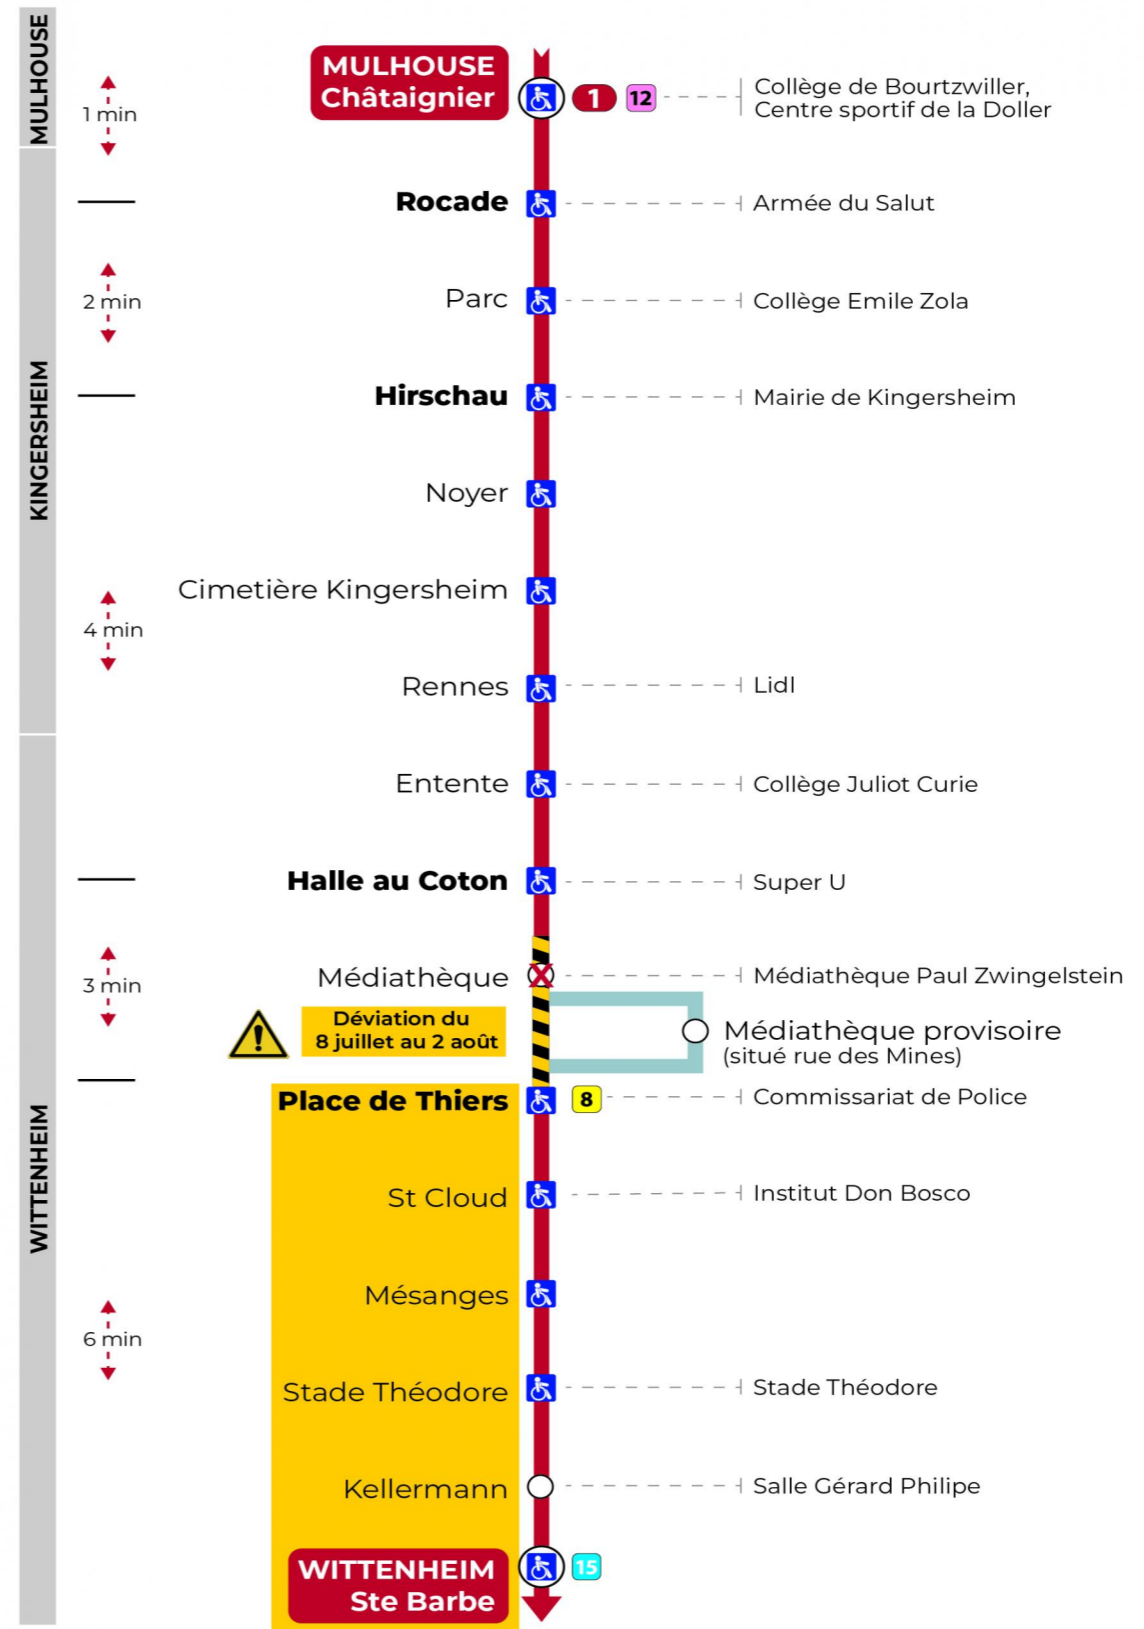

t : Desserte effectuée par un véhicule 8 places (non accessibles aux usagers en fauteuil roulant).

**Samedi**

Samstag  
Saturday

5h	6h	7h	8h	9h	10h	11h	12h	13h	14h	15h	16h	17h	18h	19h	20h	21h	22h	23h	0h
00 <sup>t</sup>	02	05	05	05	05	05	05	05	05	05	05	05	05	05	07	20 <sup>t</sup>	30 <sup>t</sup>	05 <sup>t</sup>	15 <sup>a</sup>
34 <sup>t</sup>	40	20	20	20	20	20	20	20	20	20	20	20	20	20	46	55 <sup>t</sup>		40 <sup>t</sup>	
	53	35	35	35	35	35	35	35	35	35	35	35	35	35					
		50	50	50	50	50	50	50	50	50	50	50	50	49					

a : Desserte effectuée par un véhicule 8 places (non accessibles aux usagers en fauteuil roulant).  
Circule uniquement le samedi.  
t : Desserte effectuée par un véhicule 8 places (non accessibles aux usagers en fauteuil roulant).

**Dimanche et jours fériés**

Sonntag und Feiertage  
Sunday and bank holidays

7h	8h	9h	10h	11h	12h	13h	14h	15h	16h	17h	18h	19h	20h	21h	22h	23h
36	16	36	15	36	16	35	16	36	16	36	16	36	16	20 <sup>t</sup>	30 <sup>t</sup>	05 <sup>t</sup>
	56		55		56		56		56		56		55	55 <sup>t</sup>		40 <sup>t</sup>

t : Desserte effectuée par un véhicule 8 places (non accessibles aux usagers en fauteuil roulant).

**Le plus proche**  
**TABAC LE JACKPOT**  
63 rue du Dahlia  
Kingersheim

**Votre bus en direct**  
Flashez ce QR-Code pour connaître le prochain passage en temps réel