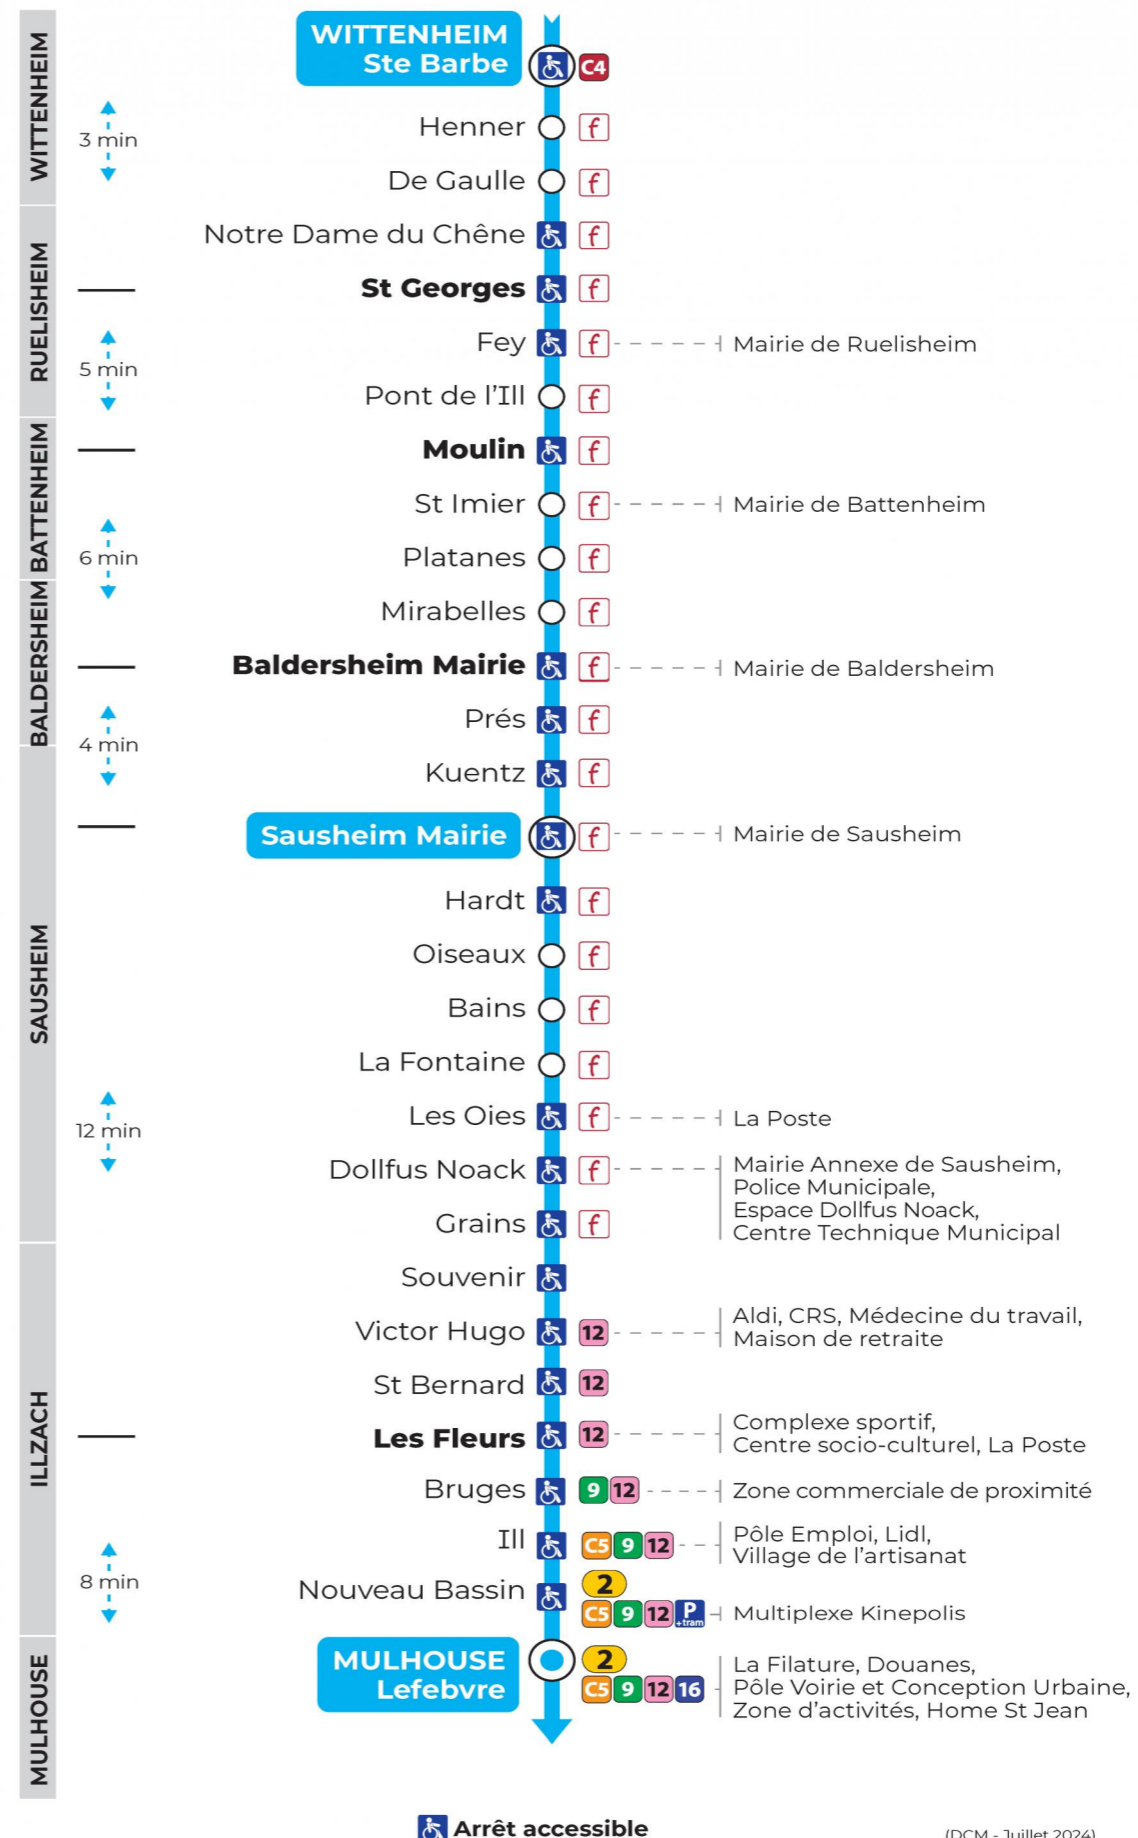

Samedi

Samstag
Saturday

| 6h | 7h | 8h | 9h | 10h | 11h | 12h | 13h | 14h | 15h | 16h | 17h |
|----|----|----|----|-----|-----|-----|-----|-----|-----|-----|-----|
| 59 | 43 | 43 | | | | 13 | 13 | | 42 | 42 | 42 |

t : Desserte effectuée par un véhicule de 8 places (non accessible aux usagers en fauteuil roulant)

Le plus proche
TABAC EPICERIE
27 rue Principale
Ruelisheim

Votre bus en direct

Flashez ce QR-Code pour connaître le prochain passage en temps réel

arrêt **FEY**

Valables du 29 juin au 1er septembre 2024 inclus

Gültig vom 29. Juni bis zum 1. September 2024
Valid from June 29, to September 1, 2024

Depuis l'arrêt «FEY», vous pouvez rejoindre les arrêts :
PLACE DE THIERS, SAUSHEIM MAIRIE, LEFEBVRE