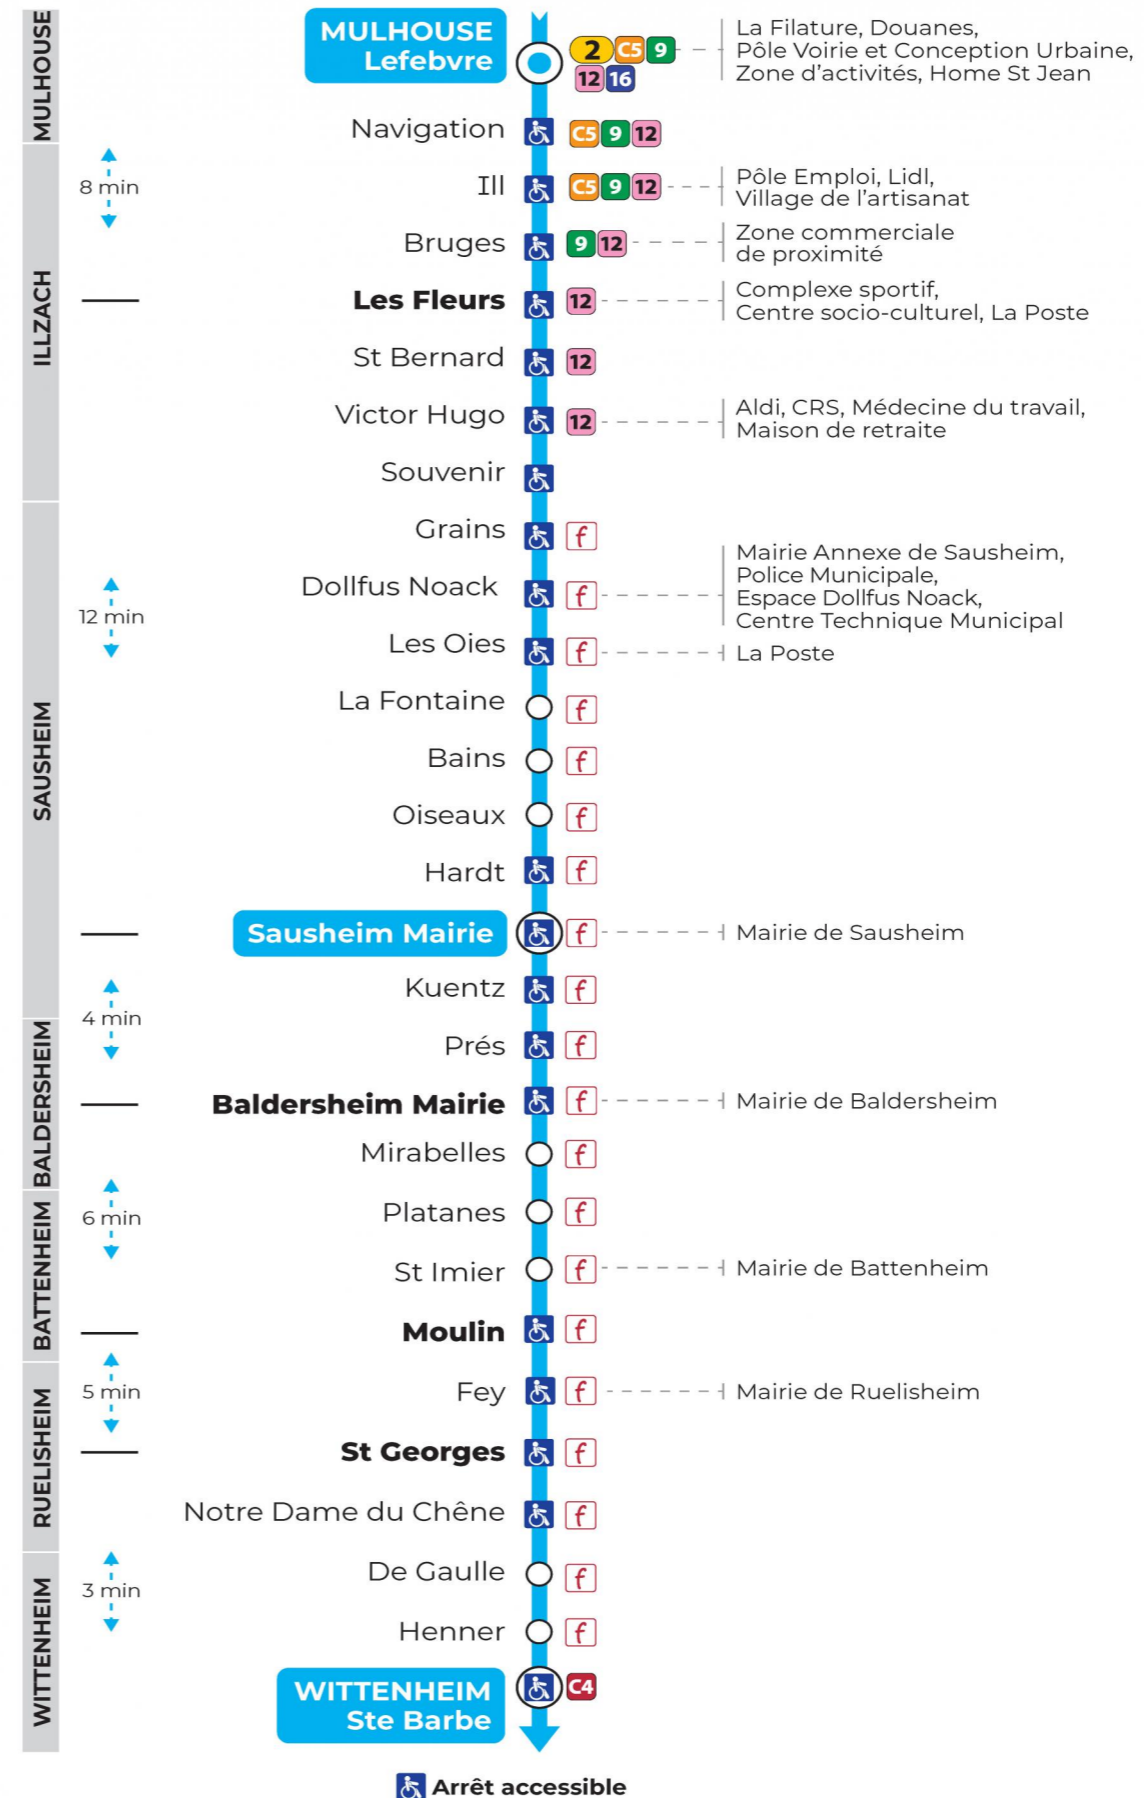

Valables du 29 juin au 1er septembre 2024 inclus

Gültig vom 29. Juni bis zum 1. September 2024
Valid from June 29, to September 1, 2024

Lundi à vendredi

Montag bis Freitag
Monday to Friday

8h	9h	10h	11h	12h	13h	14h	15h	16h	17h	18h	19h
01	02			40	32			02	03	03	02

Samedi

Samstag
Saturday

8h	9h	10h	11h	12h	13h	14h	15h	16h	17h	18h	19h
01	02			40	32			02	03	03	02

Dimanche et jours fériés

Sonntag und Feiertage
Sunday and bank holidays

9h	10h	11h	12h	13h	14h	15h	16h	17h	18h	19h
28 ^t		28 ^t		28 ^t		28 ^t		27 ^t		27 ^t

t : Desserte effectuée par un véhicule de 8 places (non accessible aux usagers en fauteuil roulant)

Le plus proche
TABAC SCREMIN
174 rue d'Ensisheim
Wittenheim

Votre bus en direct

Flashez ce QR-Code pour connaître le prochain passage en temps réel