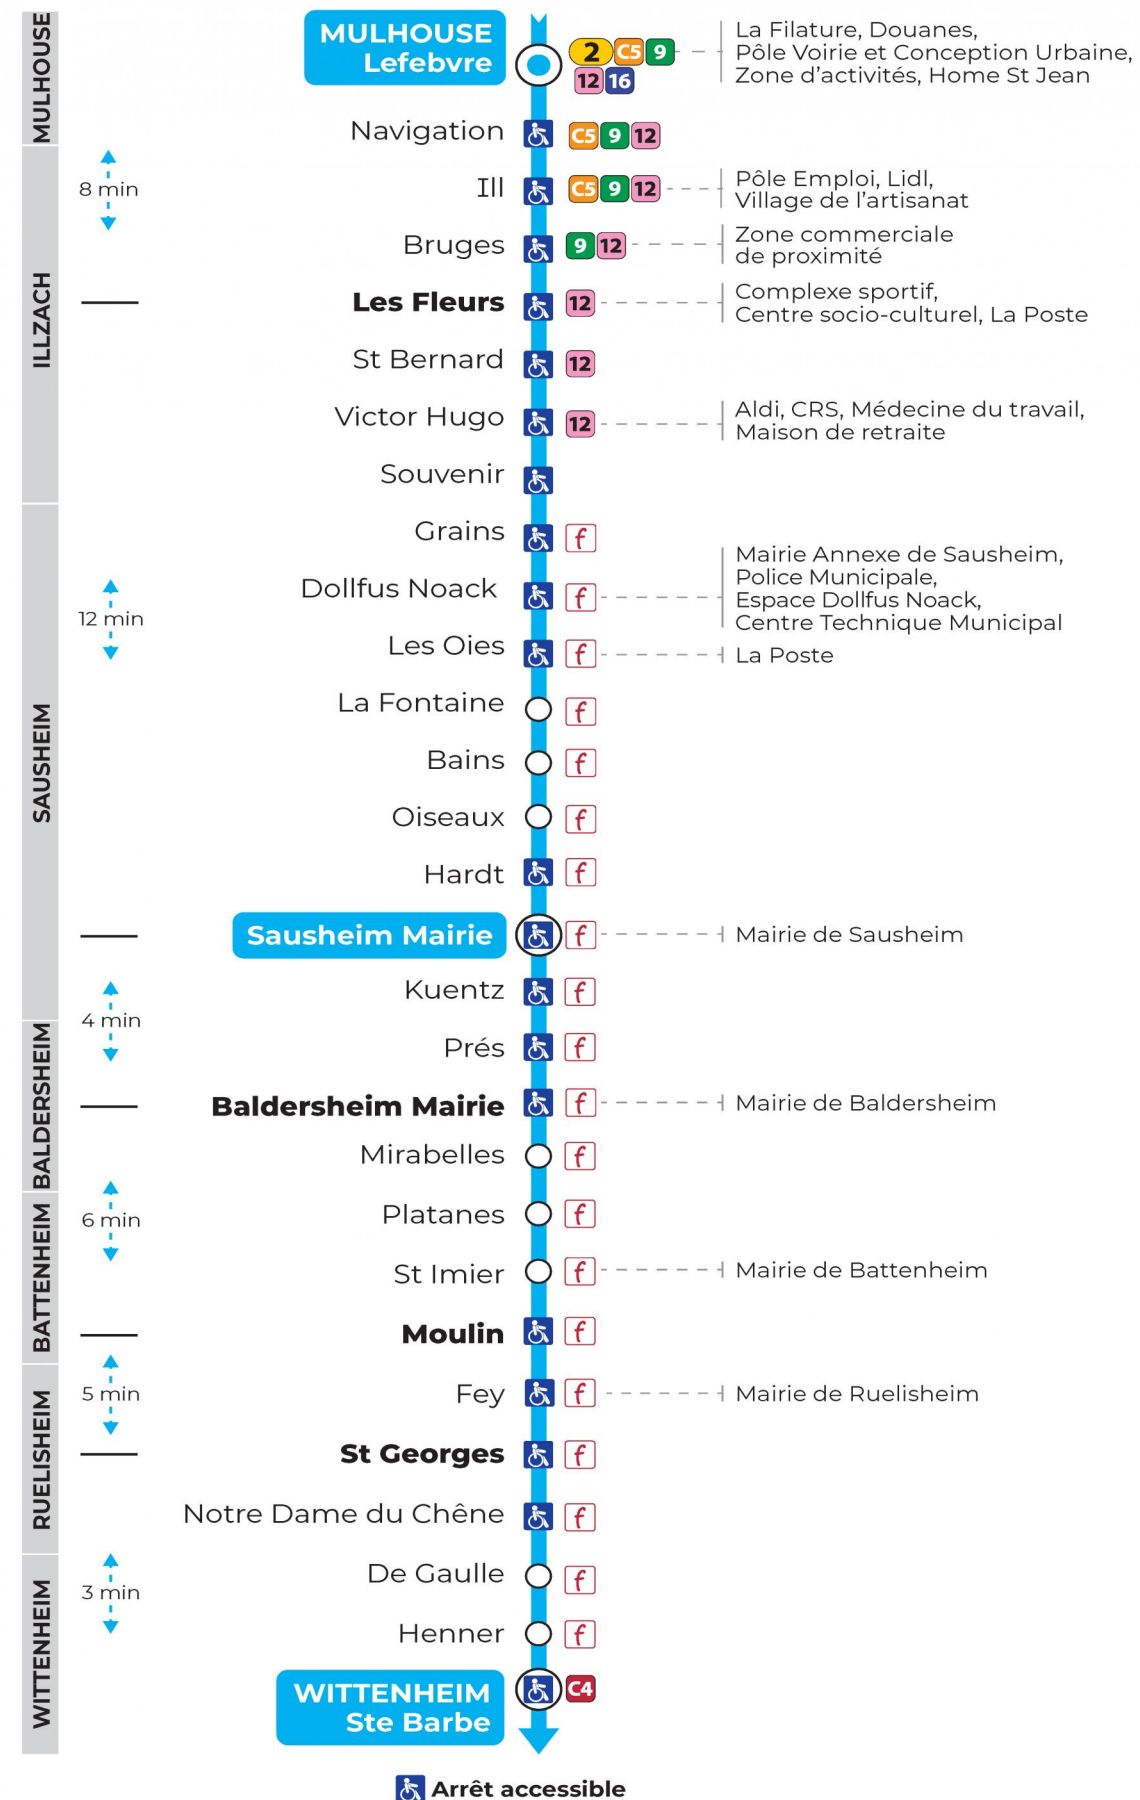

Valables du 29 juin au 1er septembre 2024 inclus

Gültig vom 29. Juni bis zum 1. September 2024
Valid from June 29, to September 1, 2024

Lundi à vendredi

Montag bis Freitag
Monday to Friday

7h	8h	9h	10h	11h	12h	13h	14h	15h	16h	17h	18h
58	58				36	28		58	59	59	59

Samedi

Samstag
Saturday

7h	8h	9h	10h	11h	12h	13h	14h	15h	16h	17h	18h
58	58				36	28		58	59	59	59

Dimanche et jours fériés

Sonntag und Feiertage
Sunday and bank holidays

9h	10h	11h	12h	13h	14h	15h	16h	17h	18h	19h
24 ^t		24 ^t		24 ^t		24 ^t		23 ^t		23 ^t

t : Desserte effectuée par un véhicule de 8 places (non accessible aux usagers en fauteuil roulant)

Le plus proche
TABAC EPICERIE
27 rue Principale
Ruelisheim

Votre bus en direct

Flashez ce QR-Code pour connaître le prochain passage en temps réel