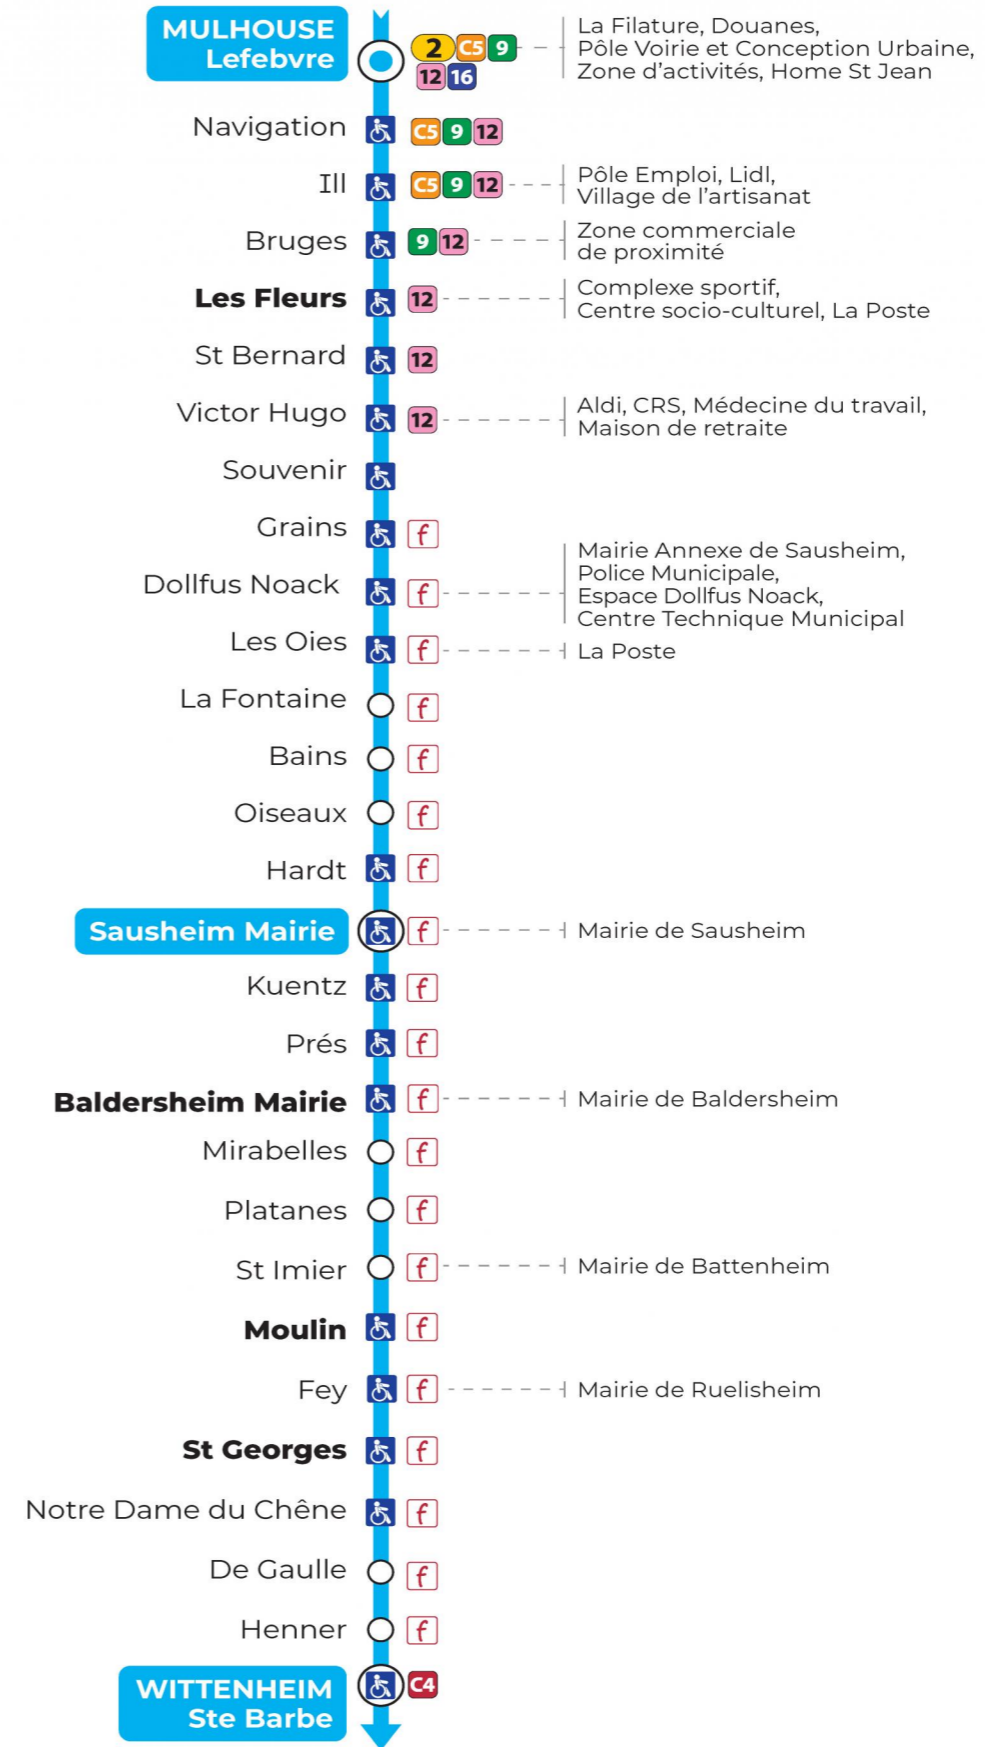

15

arrêt **MOULIN**
direction **STE BARBE**

Valables du 29 juin au 1er septembre 2024 inclus

Gültig vom 29. Juni bis zum 1. September 2024
Valid from June 29, to September 1, 2024

Lundi à vendredi

Montag bis Freitag
Monday to Friday

7h	8h	9h	10h	11h	12h	13h	14h	15h	16h	17h	18h
56	56				34	26		56	57	57	57

Samedi

Samstag
Saturday

7h	8h	9h	10h	11h	12h	13h	14h	15h	16h	17h	18h
56	56				34	26		56	57	57	57

Dimanche et jours fériés

Sonntag und Feiertage
Sunday and bank holidays

9h	10h	11h	12h	13h	14h	15h	16h	17h	18h	19h
20 ^t		20 ^t		20 ^t		20 ^t		20 ^t		20 ^t

t : Desserte effectuée par un véhicule de 8 places (non accessible aux usagers en fauteuil roulant)

MULHOUSE
ILLZACH
SAUSHEIM
BALDERSHEIM
BATTENHEIM
RUELISHEIM
WITTENHEIM

Le plus proche
MAGASIN VIVAL
86 rue Principale
Battenheim

Votre bus en direct

Flashez ce QR-Code pour connaître le prochain passage en temps réel