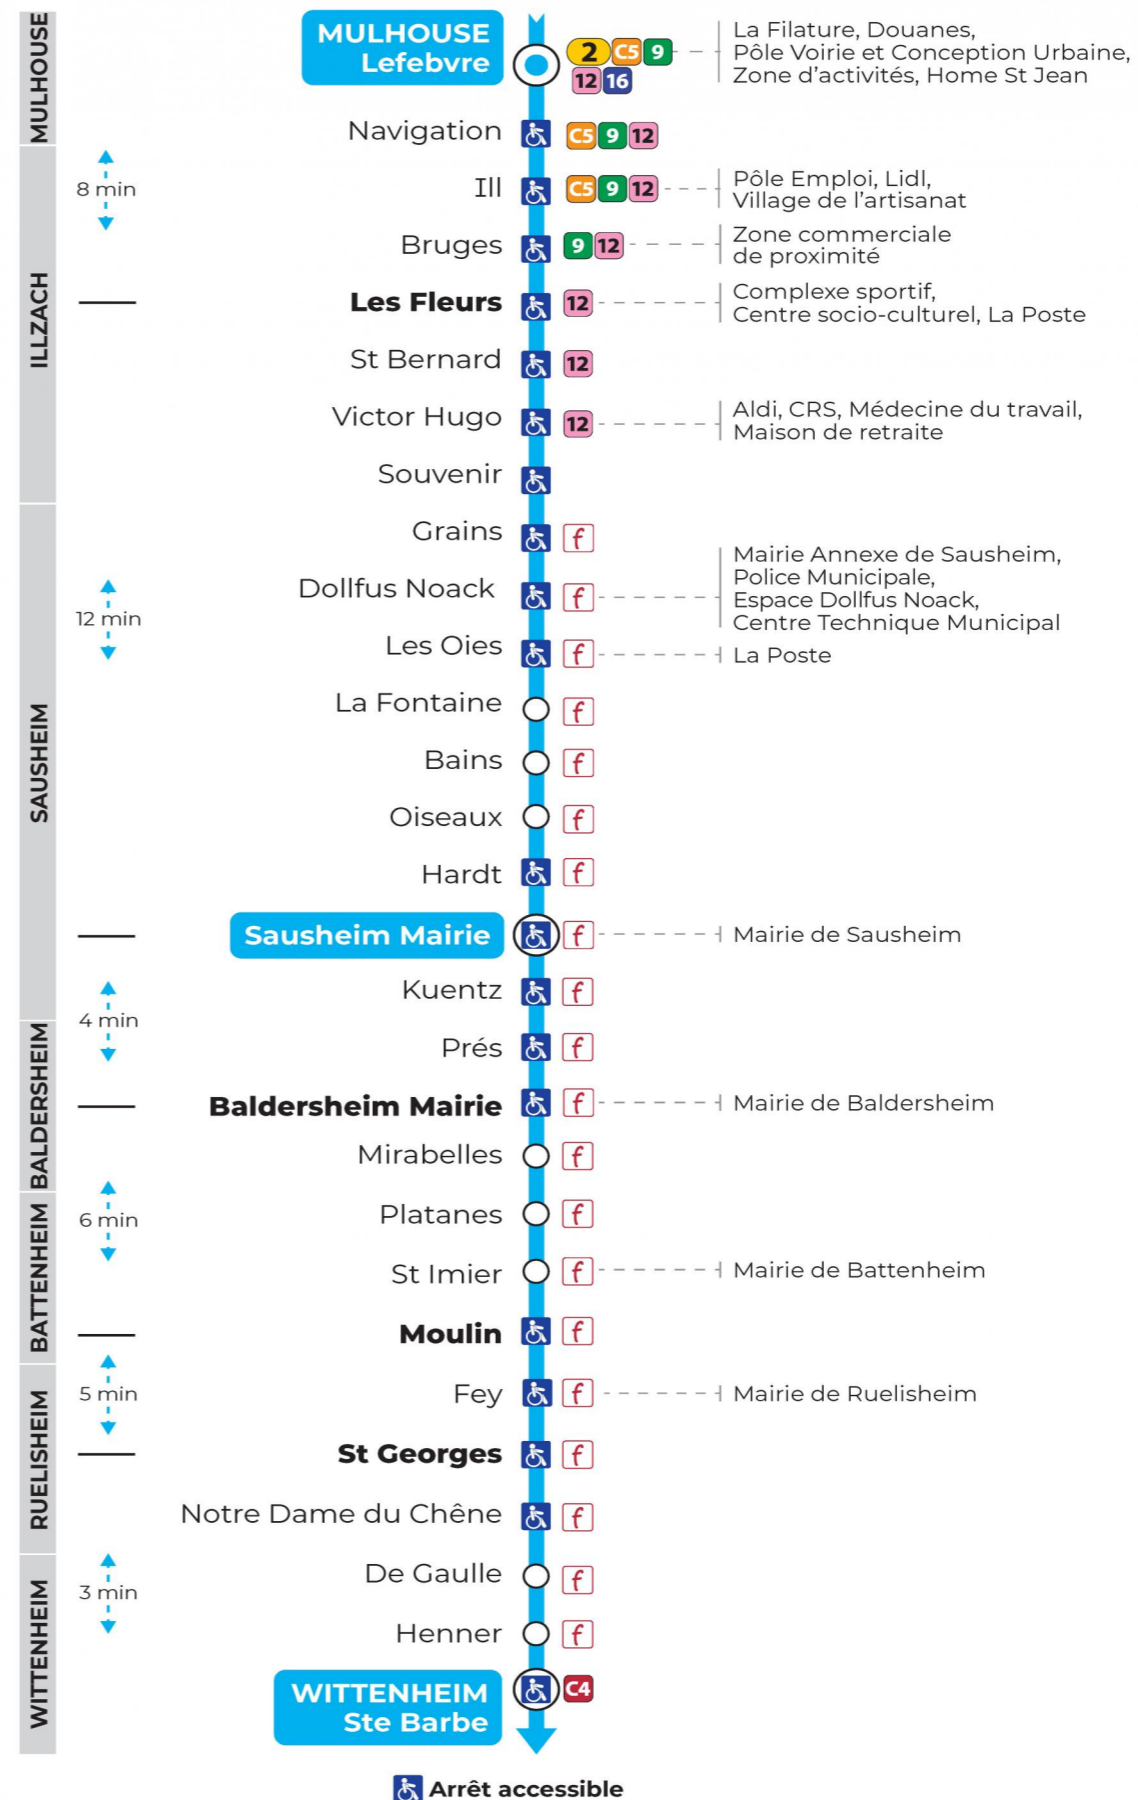

Valables du 29 juin au 1er septembre 2024 inclus

Gültig vom 29. Juni bis zum 1. September 2024
Valid from June 29, to September 1, 2024

Lundi à vendredi

Montag bis Freitag
Monday to Friday

7h	8h	9h	10h	11h	12h	13h	14h	15h	16h	17h	18h
56	56				34	26		56	57	57	57

Samedi

Samstag
Saturday

7h	8h	9h	10h	11h	12h	13h	14h	15h	16h	17h	18h
56	56				34	26		56	57	57	57

Dimanche et jours fériés

Sonntag und Feiertage
Sunday and bank holidays

9h	10h	11h	12h	13h	14h	15h	16h	17h	18h	19h
20 ^t		20 ^t		20 ^t		20 ^t		20 ^t		20 ^t

t : Desserte effectuée par un véhicule de 8 places (non accessible aux usagers en fauteuil roulant)

Le plus proche
MAGASIN VIVAL
86 rue Principale
Battenheim

Votre bus en direct

Flashez ce QR-Code pour connaître le prochain passage en temps réel