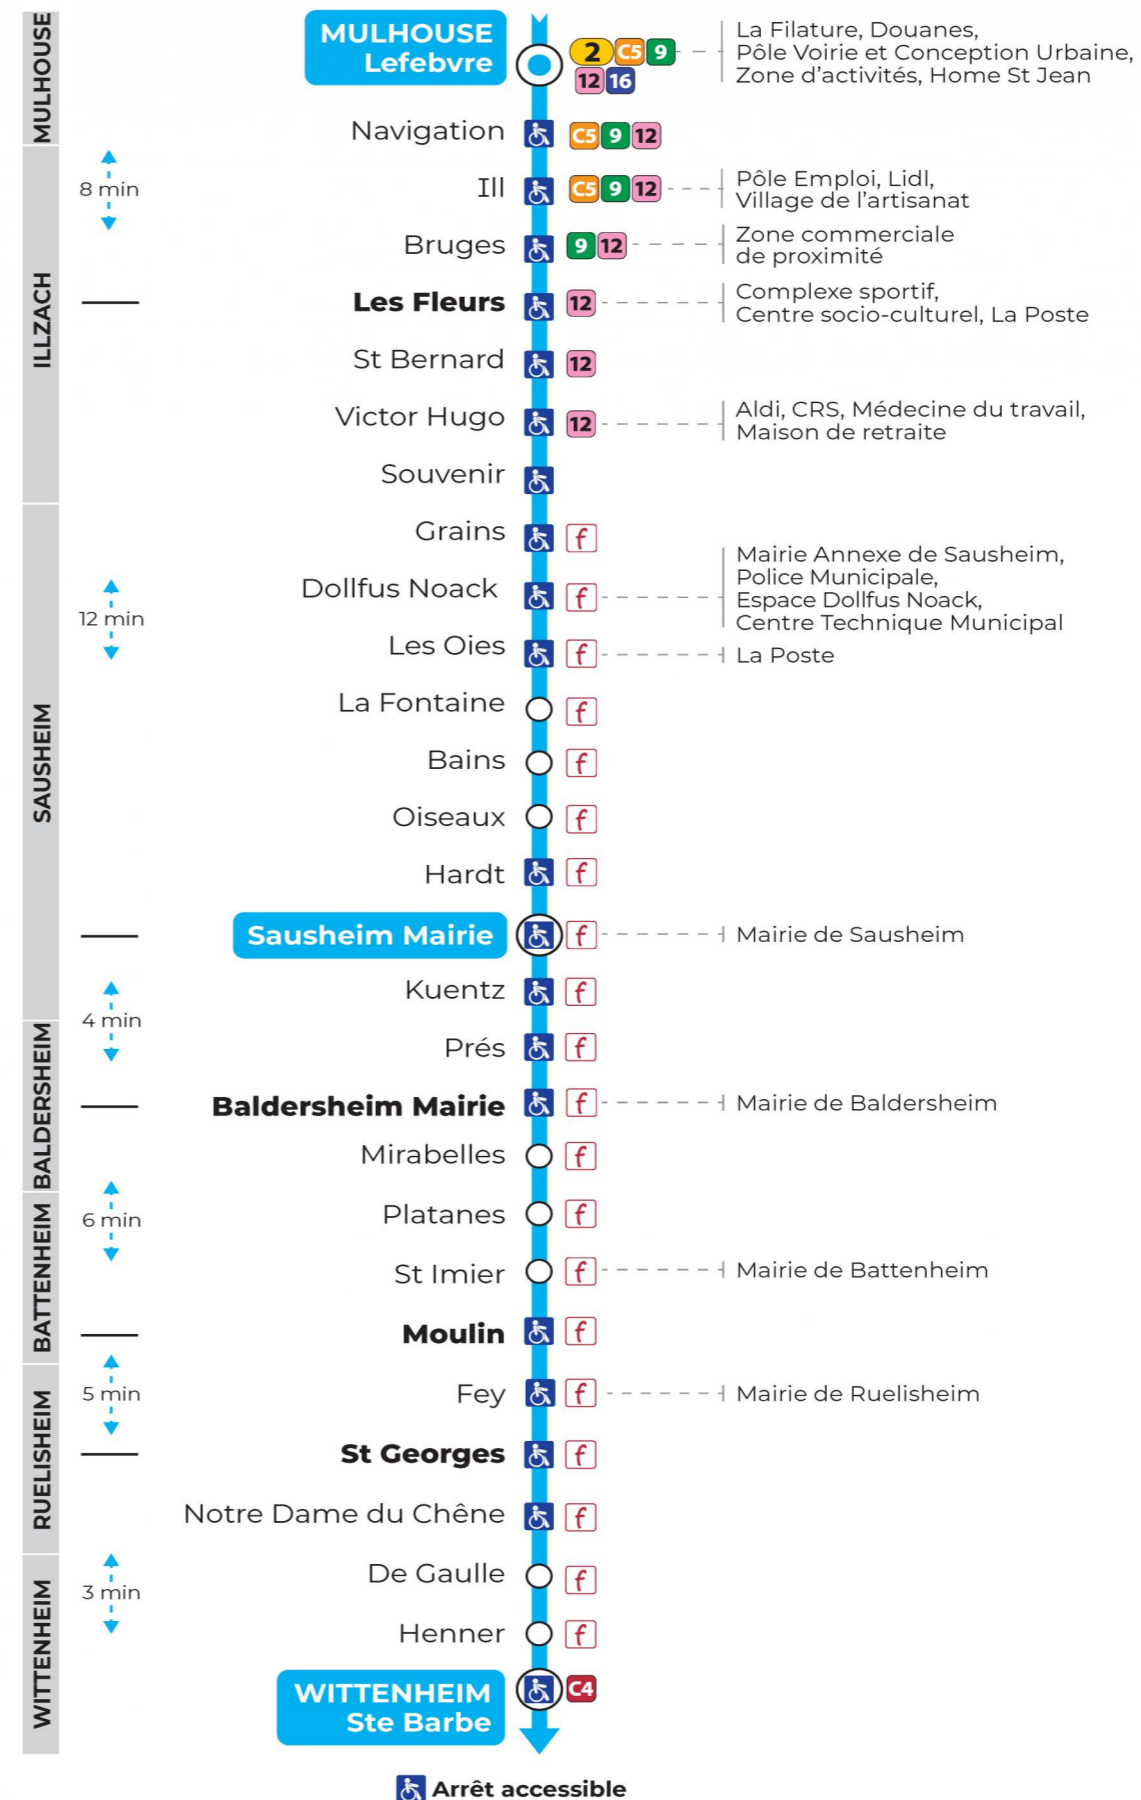

Valables du 29 juin au 1er septembre 2024 inclus

Gültig vom 29. Juni bis zum 1. September 2024
Valid from June 29, to September 1, 2024

Lundi à vendredi

Montag bis Freitag
Monday to Friday

7h	8h	9h	10h	11h	12h	13h	14h	15h	16h	17h	18h
47	47				25	17		47	48	48	48

Samedi

Samstag
Saturday

7h	8h	9h	10h	11h	12h	13h	14h	15h	16h	17h	18h
47	47				25	17		47	48	48	48

Dimanche et jours fériés

Sonntag und Feiertage
Sunday and bank holidays

9h	10h	11h	12h	13h	14h	15h	16h	17h	18h	19h
12 ^t		12 ^t		12 ^t		12 ^t		12 ^t		12 ^t

t : Desserte effectuée par un véhicule de 8 places (non accessible aux usagers en fauteuil roulant)

Le plus proche
TABAC URRICH
59 Grand Rue
Sausheim

Votre bus en direct

Flashez ce QR-Code pour connaître le prochain passage en temps réel