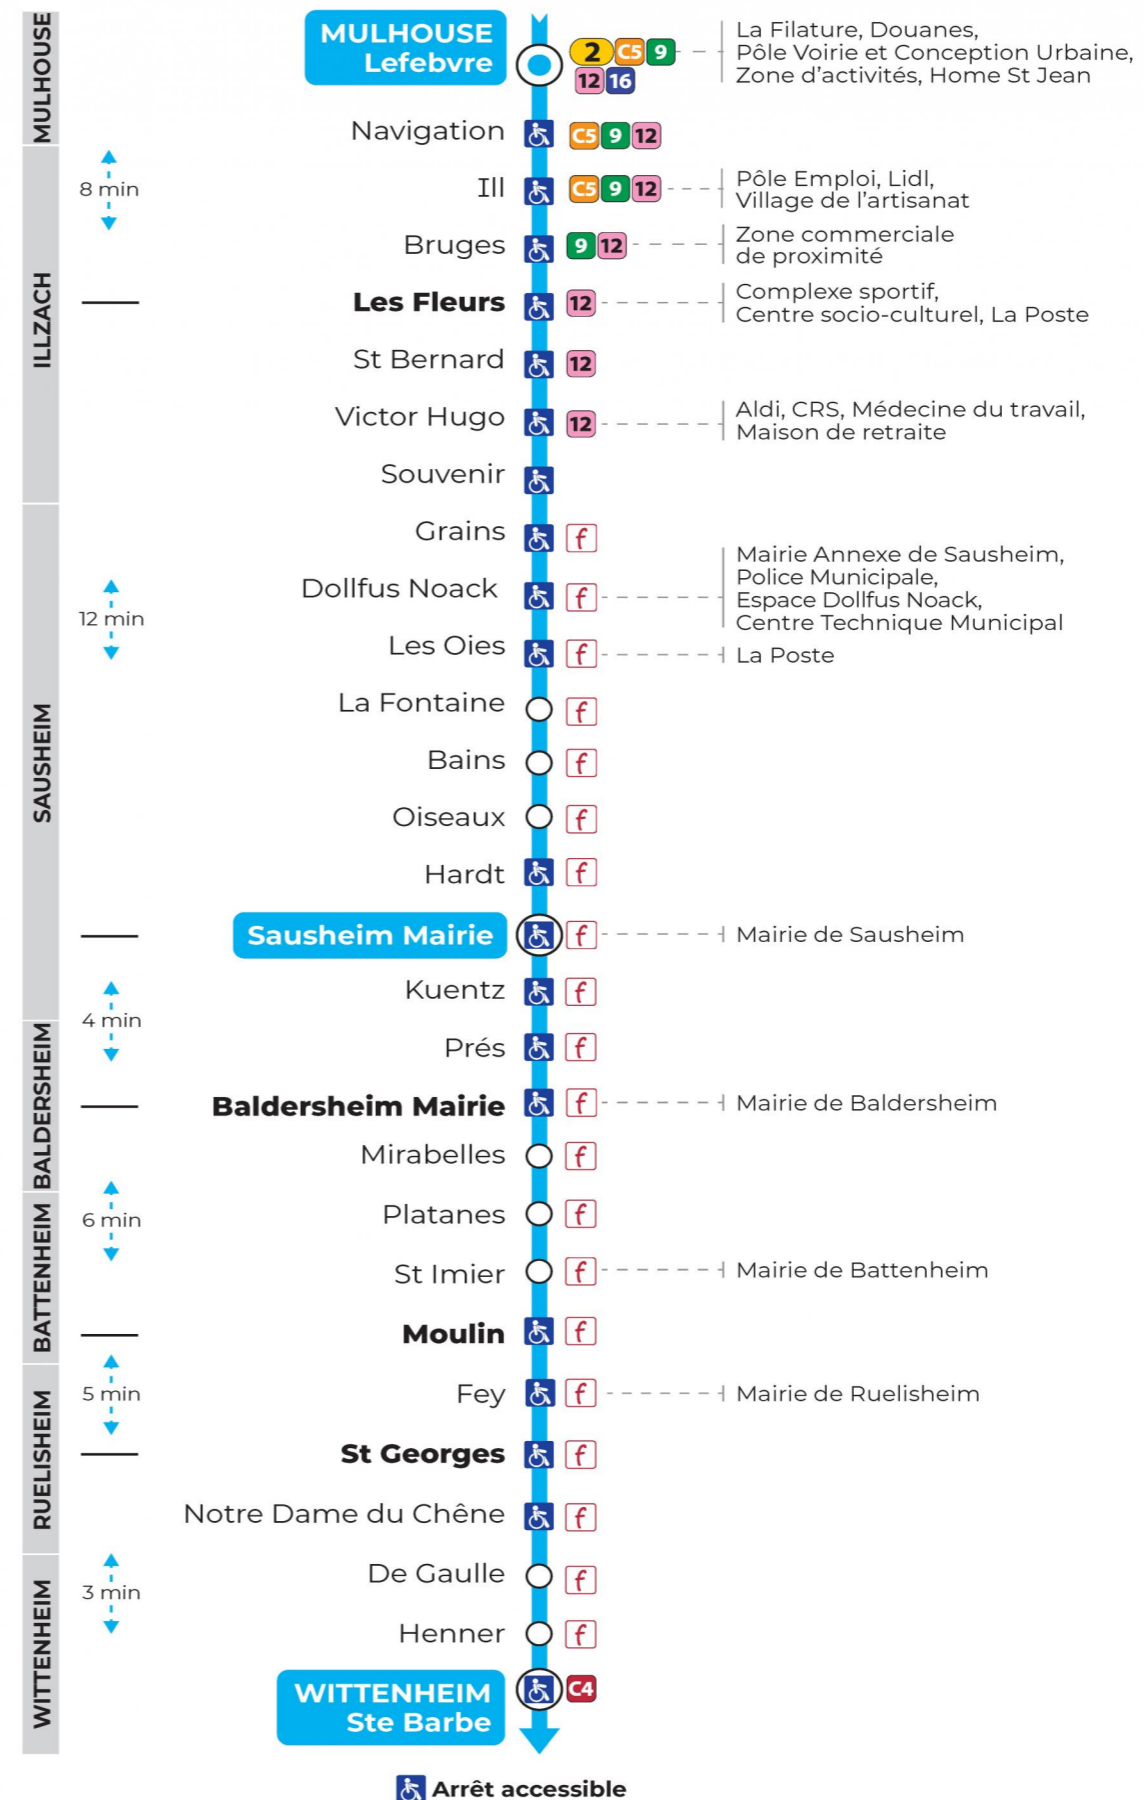

15 arrêt LA FONTAINE

direction SAUSHEIM MAIRIE / STE BARBE

Valables du 29 juin au 1er septembre 2024 inclus

Gültig vom 29. Juni bis zum 1. September 2024
Valid from June 29, to September 1, 2024

Lundi à vendredi

Montag bis Freitag
Monday to Friday

6h	7h	8h	9h	10h	11h	12h	13h	14h	15h	16h	17h	18h	19h
44	12	13	13	13	13	21^a	13^a	13	13	13	14	14	13
	43^a	43^a	43	43	43	43	43	43	43^a	44^a	44^a	44^a	

a : Terminus STE BARBE

Samedi

Samstag
Saturday

6h	7h	8h	9h	10h	11h	12h	13h	14h	15h	16h	17h	18h	19h
44	12	13	13	13	13	21^a	13^a	13	13	13	14	14	13
	43^a	43^a	43	43	43	43	43	43	43^a	44^a	44^a	44^a	

a : Terminus STE BARBE

Dimanche et jours fériés

Sonntag und Feiertage
Sunday and bank holidays

8h	9h	10h	11h	12h	13h	14h	15h	16h	17h	18h	19h
29^t	08^b	29^t	08^b	29^t	08^b	29^t	08^b	29^t	08^b	29^t	08^b

b : Terminus STE BARBE. Desserte effectuée par un véhicule de 8 places (non accessible aux usagers en fauteuil roulant)

t : Desserte effectuée par un véhicule de 8 places (non accessible aux usagers en fauteuil roulant)

Le plus proche
TABAC URRICH
59 Grand Rue
Sausheim

Votre bus en direct

Flashez ce QR-Code pour connaître le prochain passage en temps réel

SAE:1334

(DCM - Juillet 2024)