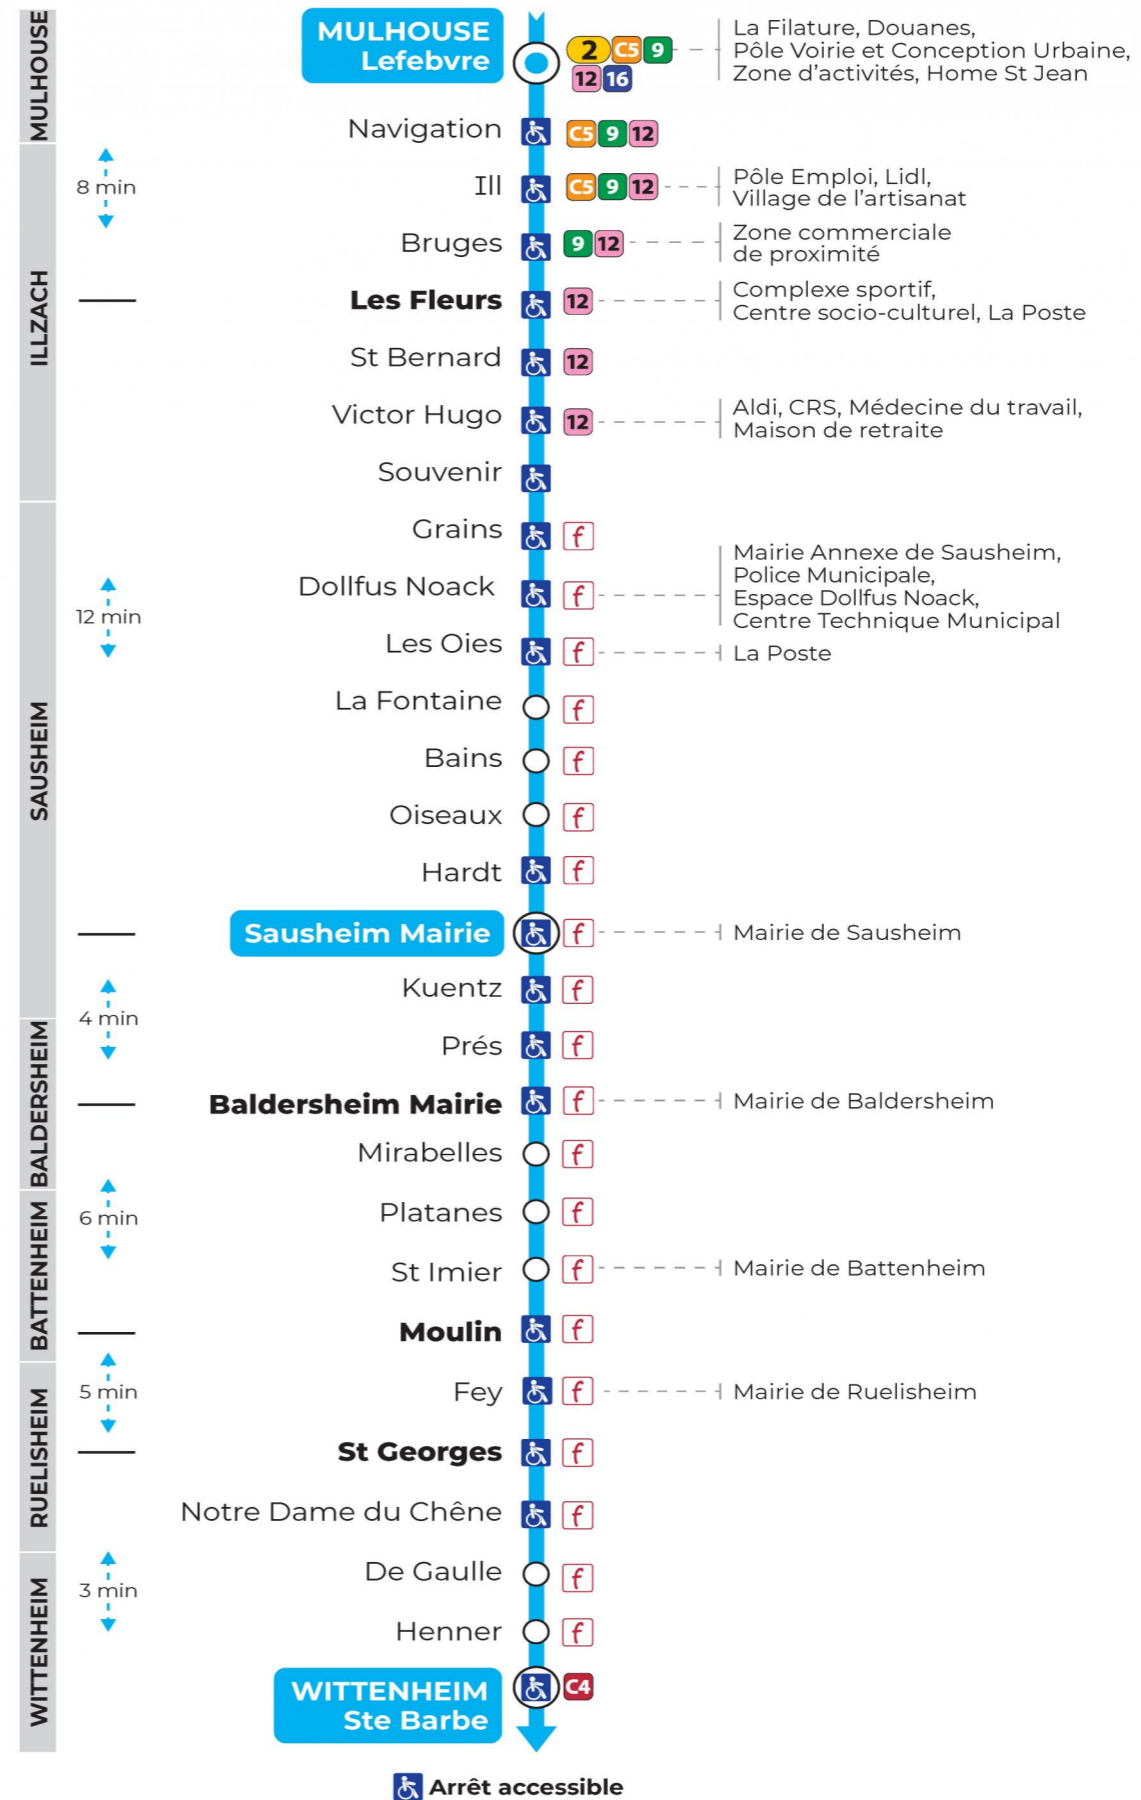

15 arrêt ST BERNARD

direction SAUSHEIM MAIRIE / STE BARBE

Valables du 29 juin au 1er septembre 2024 inclus

Gültig vom 29. Juni bis zum 1. September 2024
Valid from June 29, to September 1, 2024

Lundi à vendredi

Montag bis Freitag
Monday to Friday

6h	7h	8h	9h	10h	11h	12h	13h	14h	15h	16h	17h	18h	19h
37	05	06	06	06	06	14^a	06^a	06	06	06	07	07	06
	36^a	36^a	36	36	36	36	36	36	36^a	37^a	37^a	37^a	

a : Terminus STE BARBE

Samedi

Samstag
Saturday

6h	7h	8h	9h	10h	11h	12h	13h	14h	15h	16h	17h	18h	19h
37	05	06	06	06	06	14^a	06^a	06	06	06	07	07	06
	36^a	36^a	36	36	36	36	36	36	36^a	37^a	37^a	37^a	

a : Terminus STE BARBE

Dimanche et jours fériés

Sonntag und Feiertage
Sunday and bank holidays

8h	9h	10h	11h	12h	13h	14h	15h	16h	17h	18h	19h
24^t	03^b	24^t	03^b	24^t	03^b	24^t	03^b	24^t	03^b	24^t	03^b

b : Terminus STE BARBE. Desserte effectuée par un véhicule de 8 places (non accessible aux usagers en fauteuil roulant)

t : Desserte effectuée par un véhicule de 8 places (non accessible aux usagers en fauteuil roulant)

Le plus proche
Point de vente Soléa
TABAC PRESSE DROUOT
16 rue de Provence
Mulhouse

Votre bus en direct
Flashez ce QR-Code pour connaître le prochain passage en temps réel

SAE:68

(DCM - Juillet 2024)